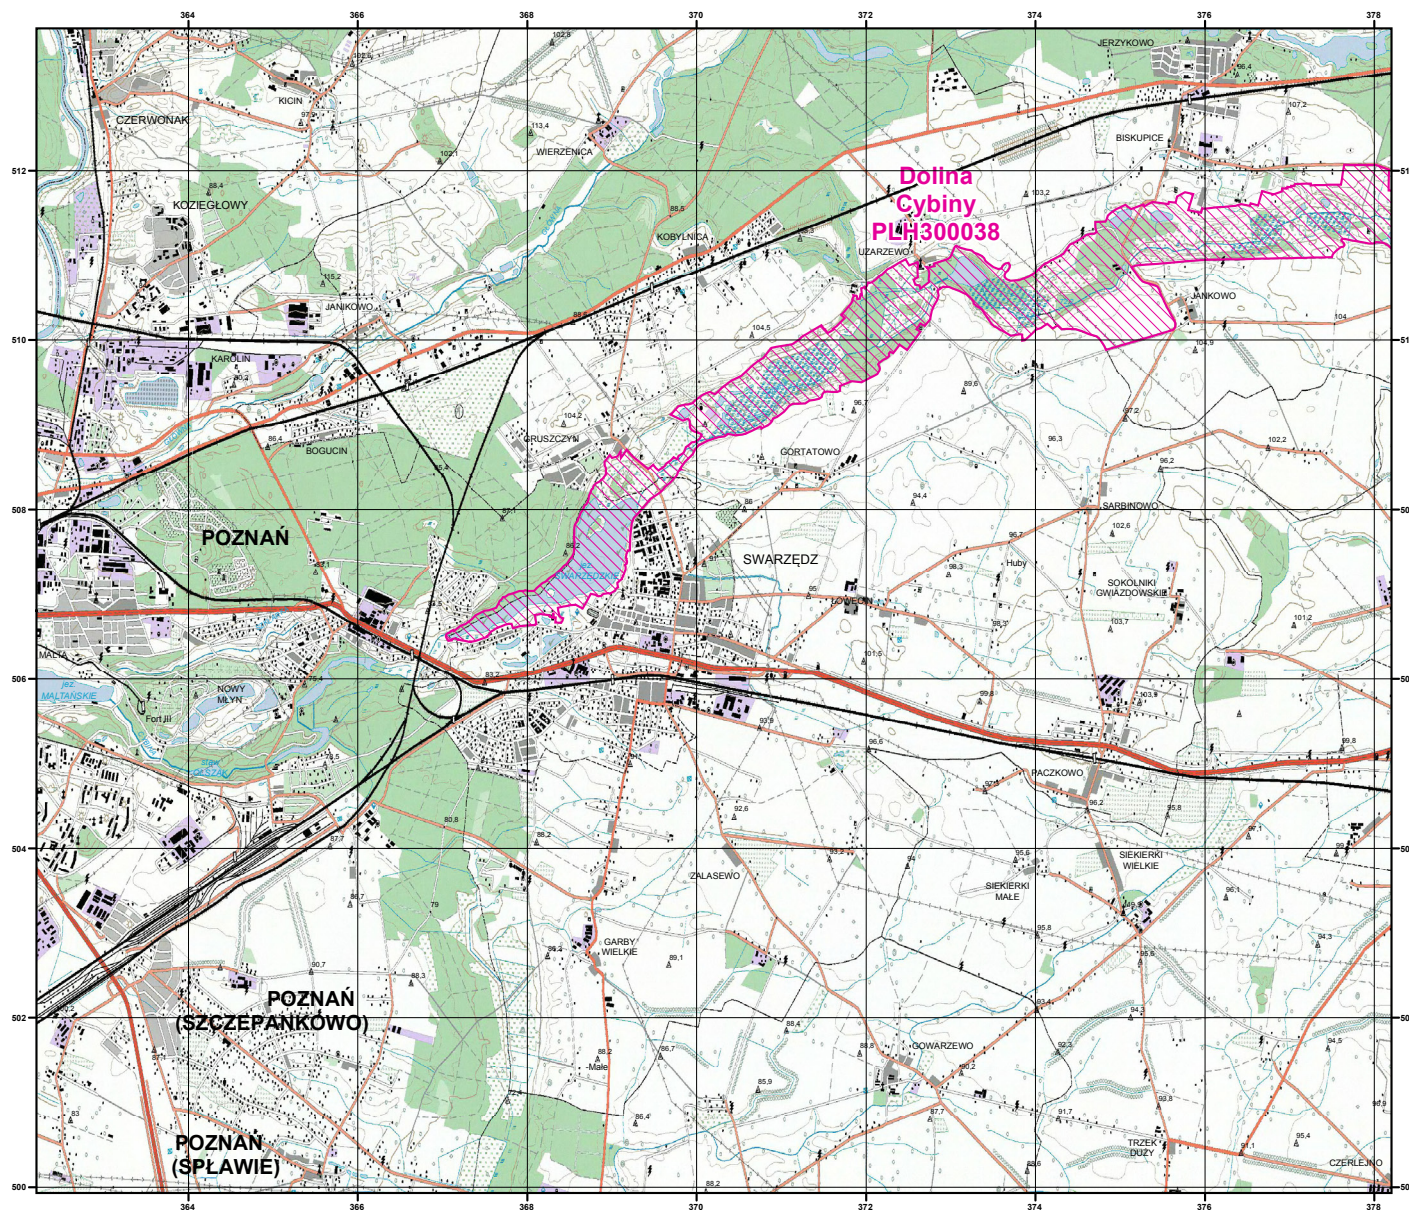

MAPA SPECJALNEGO OBSZARU OCHRONY SIEDLISK DOLINA CYBINY (PLH300038)

MAPA
SPECJALNEGO
OBSZARU
OCHRONY SIEDLISK

DOLINA CYBINY

PLH300038

arkusz 1/2

 specjalny obszar
ochrony siedlisk

Układ współrzędnych płaskich prostokątnych: PL-1992

MAPA
SPECJALNEGO
OBSZARU
OCHRONY SIEDLISK

DOLINA CYBINY

PLH300038

arkusz 2/2

 specjalny obszar
ochrony siedlisk

Układ współrzędnych płaskich prostokątnych: PL-1992