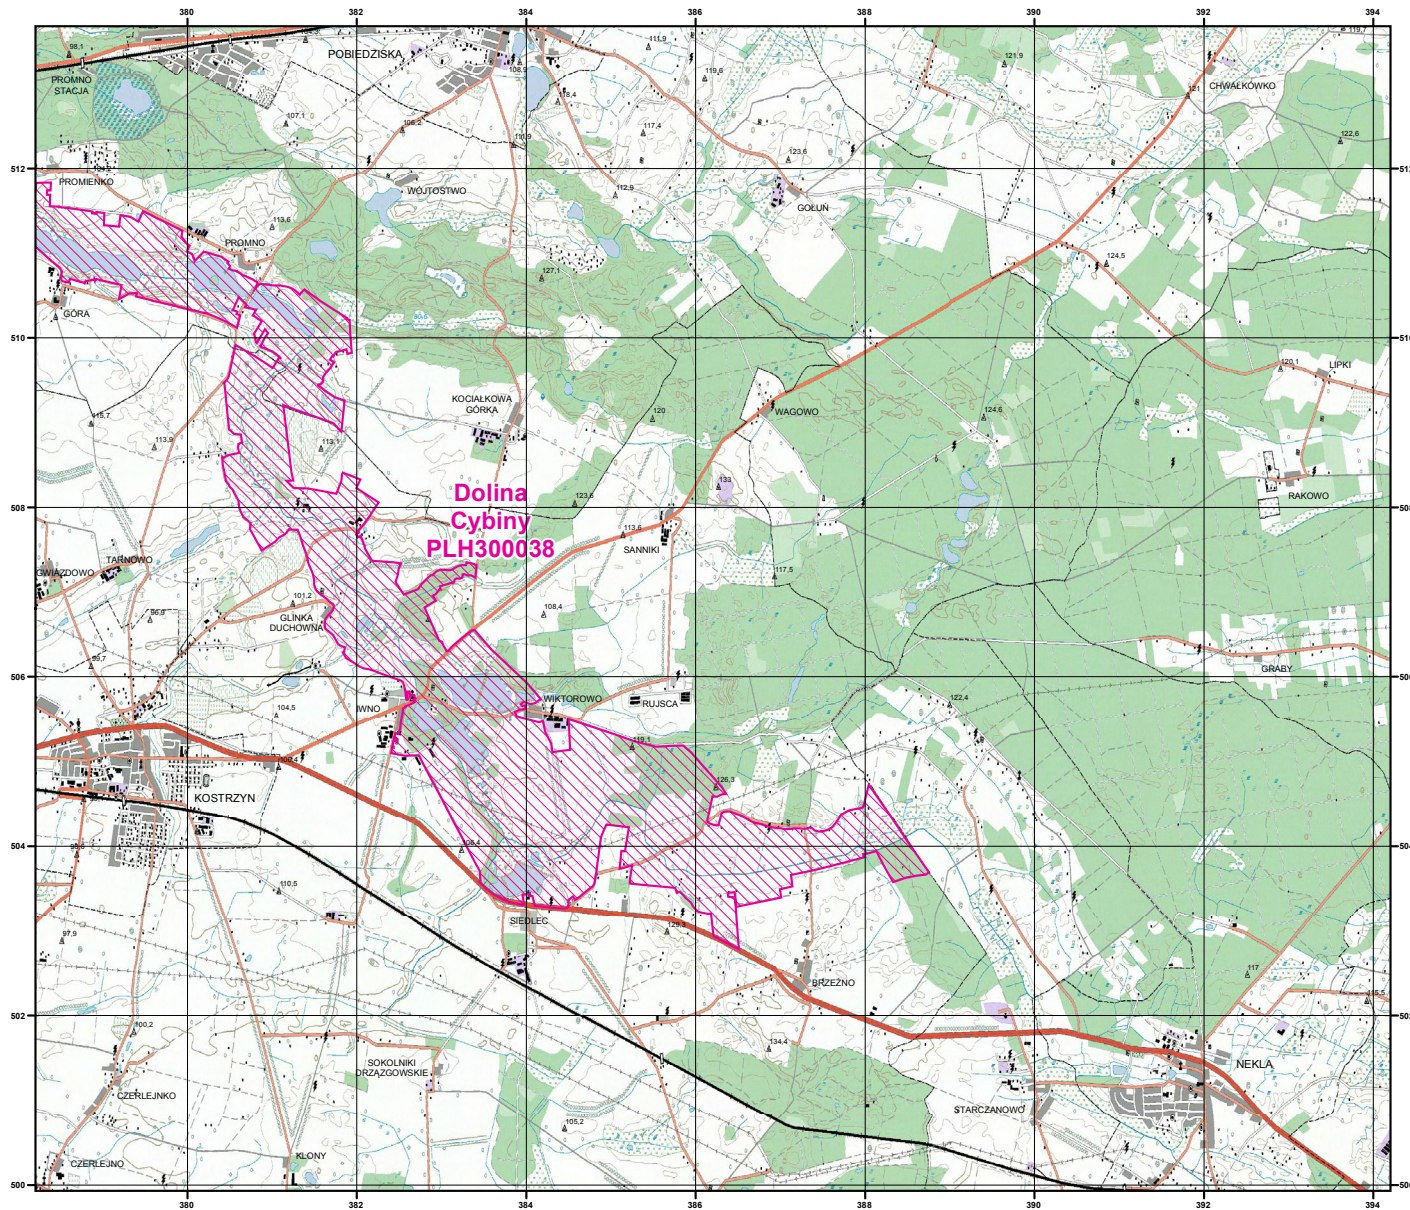

MAPA SPECJALNEGO OBSZARU OCHRONY SIEDLISK DOLINA CYBINY (PLH300038)

MAPA
SPECJALNEGO
OBSZARU
OCHRONY SIEDLISK

DOLINA CYBINY

PLH300038

arkusz 1/2

 specjalny obszar
ochrony siedlisk

Układ współrzędnych płaskich prostokątnych: PL-1992

MAPA
SPECJALNEGO
OBSZARU
OCHRONY SIEDLISK

DOLINA CYBINY

PLH300038

arkusz 2/2

 specjalny obszar
ochrony siedlisk

Układ współrzędnych płaskich prostokątnych: PL-1992