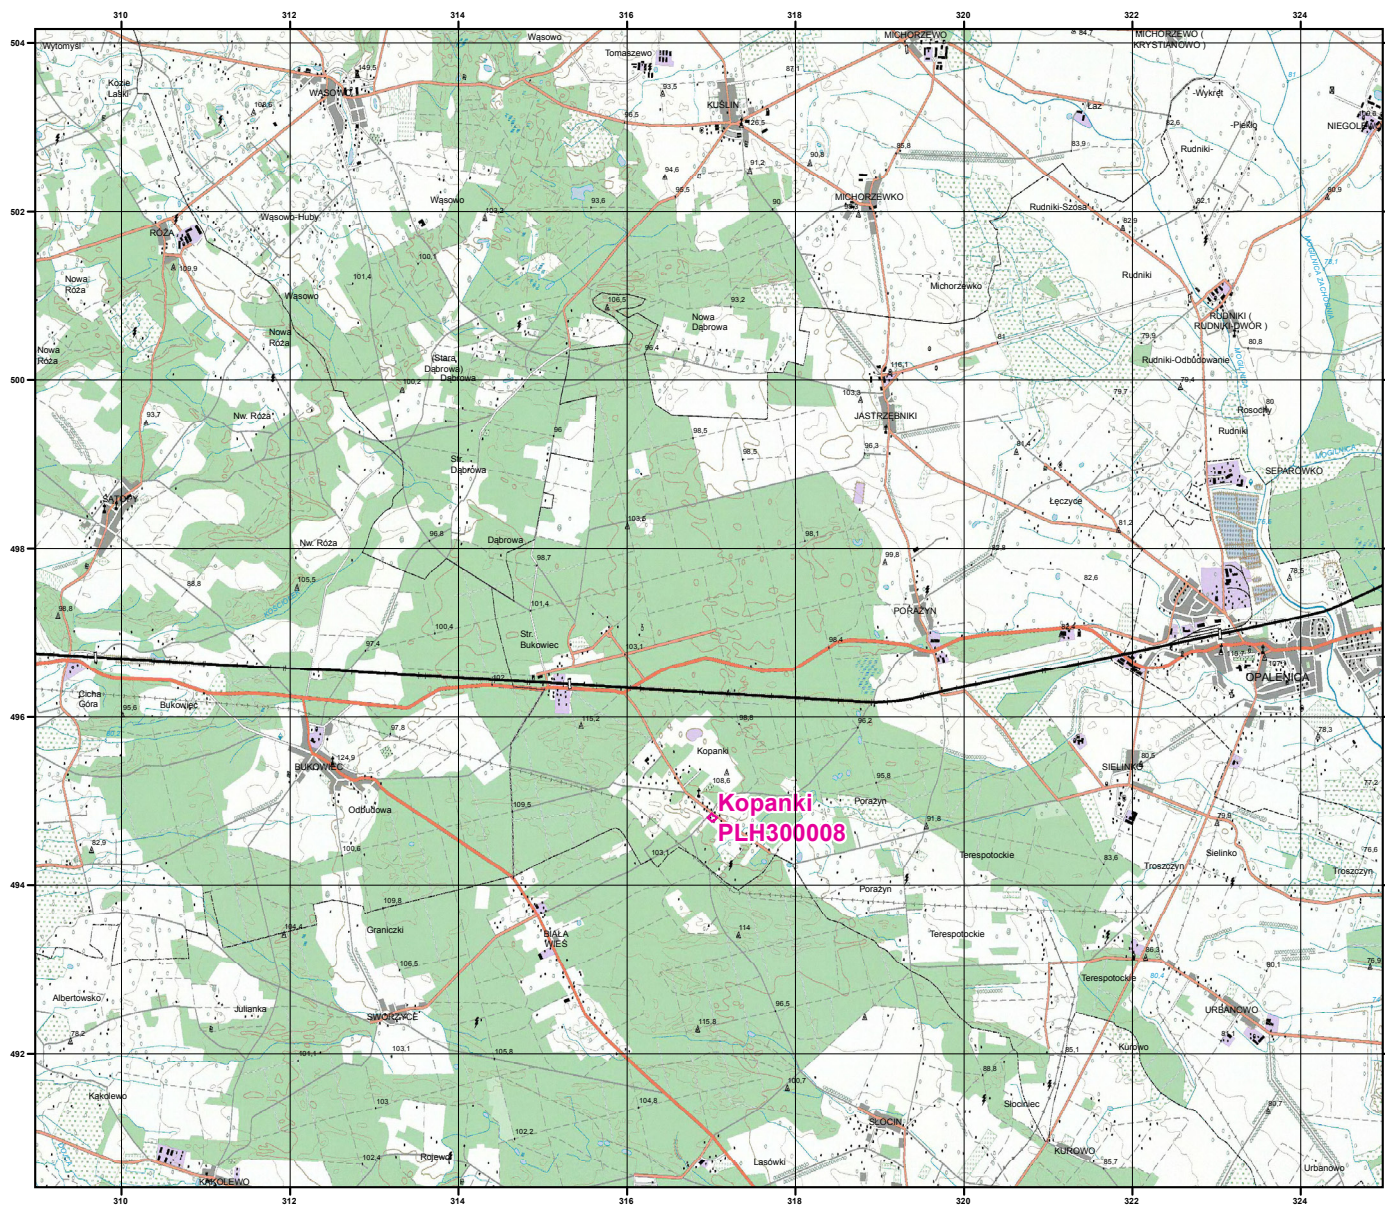

MAPA SPECJALNEGO OBSZARU OCHRONY SIEDLISK KOPANKI (PLH300008)

MAPA
SPECJALNEGO
OBSZARU
OCHRONY SIEDLISK

KOPANKI

PLH300008

arkusz 1/1

specjalny obszar
ochrony siedlisk

GENERALNA
DYREKCJA
OCHRONY
ŚRODOWISKA