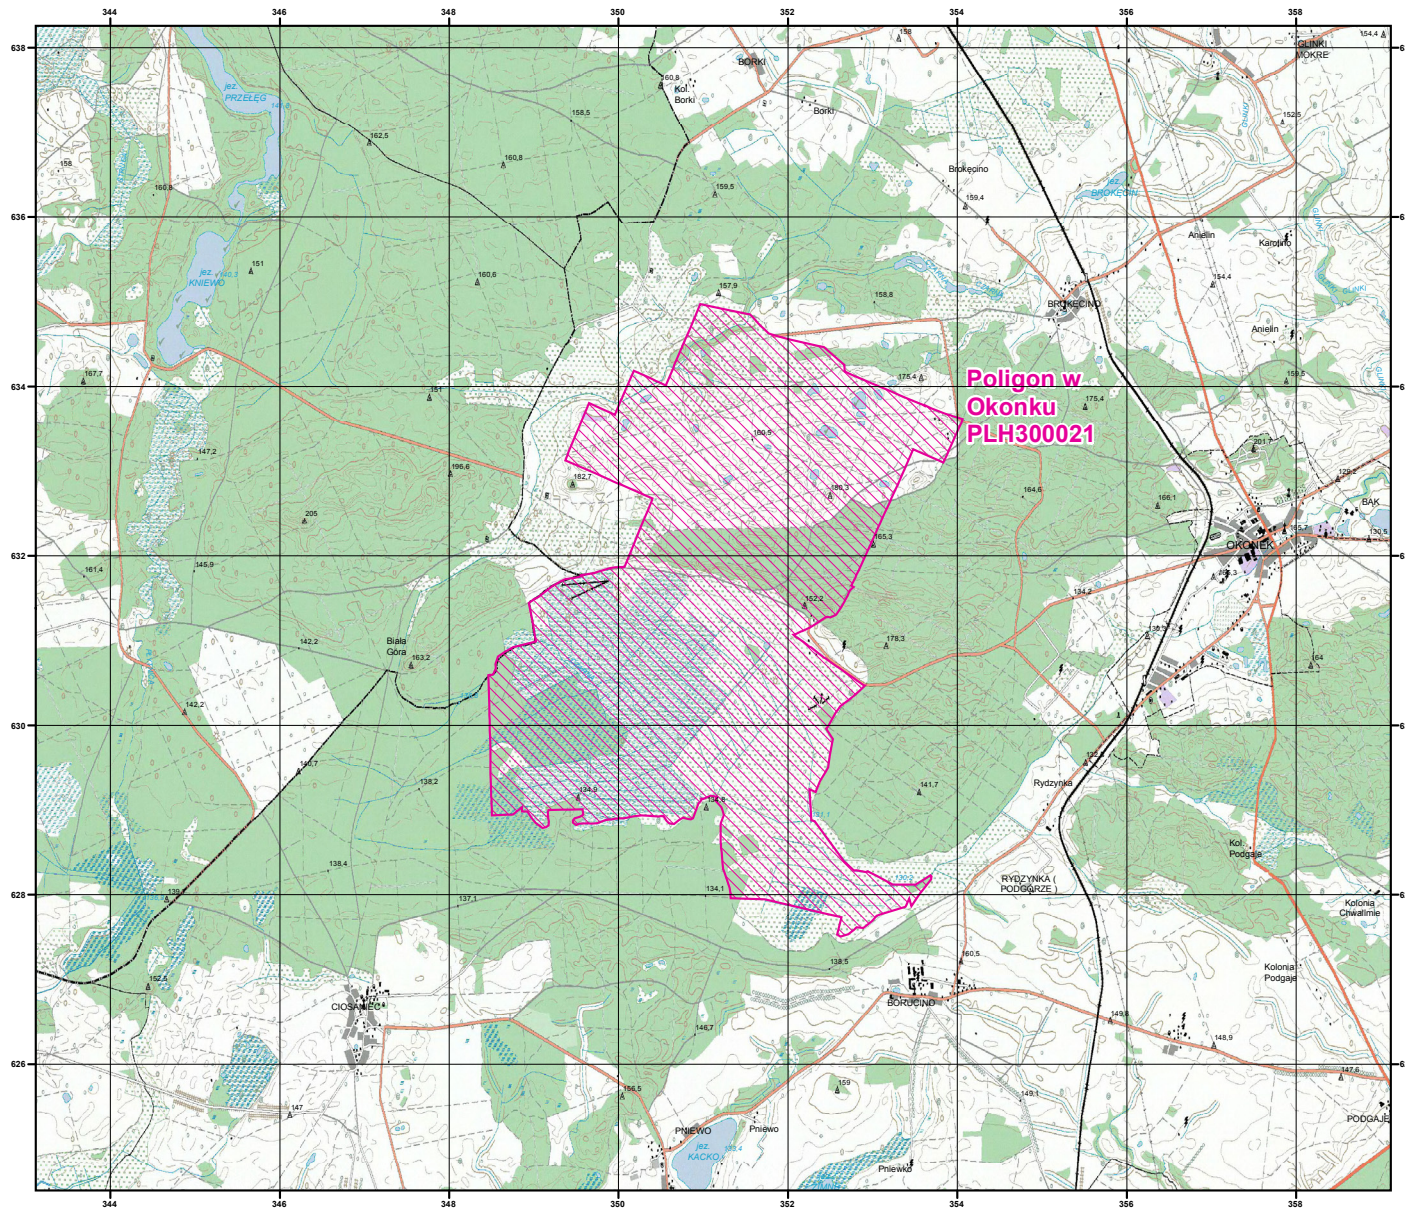

# MAPA SPECJALNEGO OBSZARU OCHRONY SIEDLISK POLIGON W OKONKU (PLH300021)

MAPA  
SPECJALNEGO  
OBSZARU  
OCHRONY SIEDLISK  
POLIGON W OKONKU

PLH300021  
arkusz 1/1

 specjalny obszar  
ochrony siedlisk

Układ współrzędnych płaskich prostokątnych: PL-1992