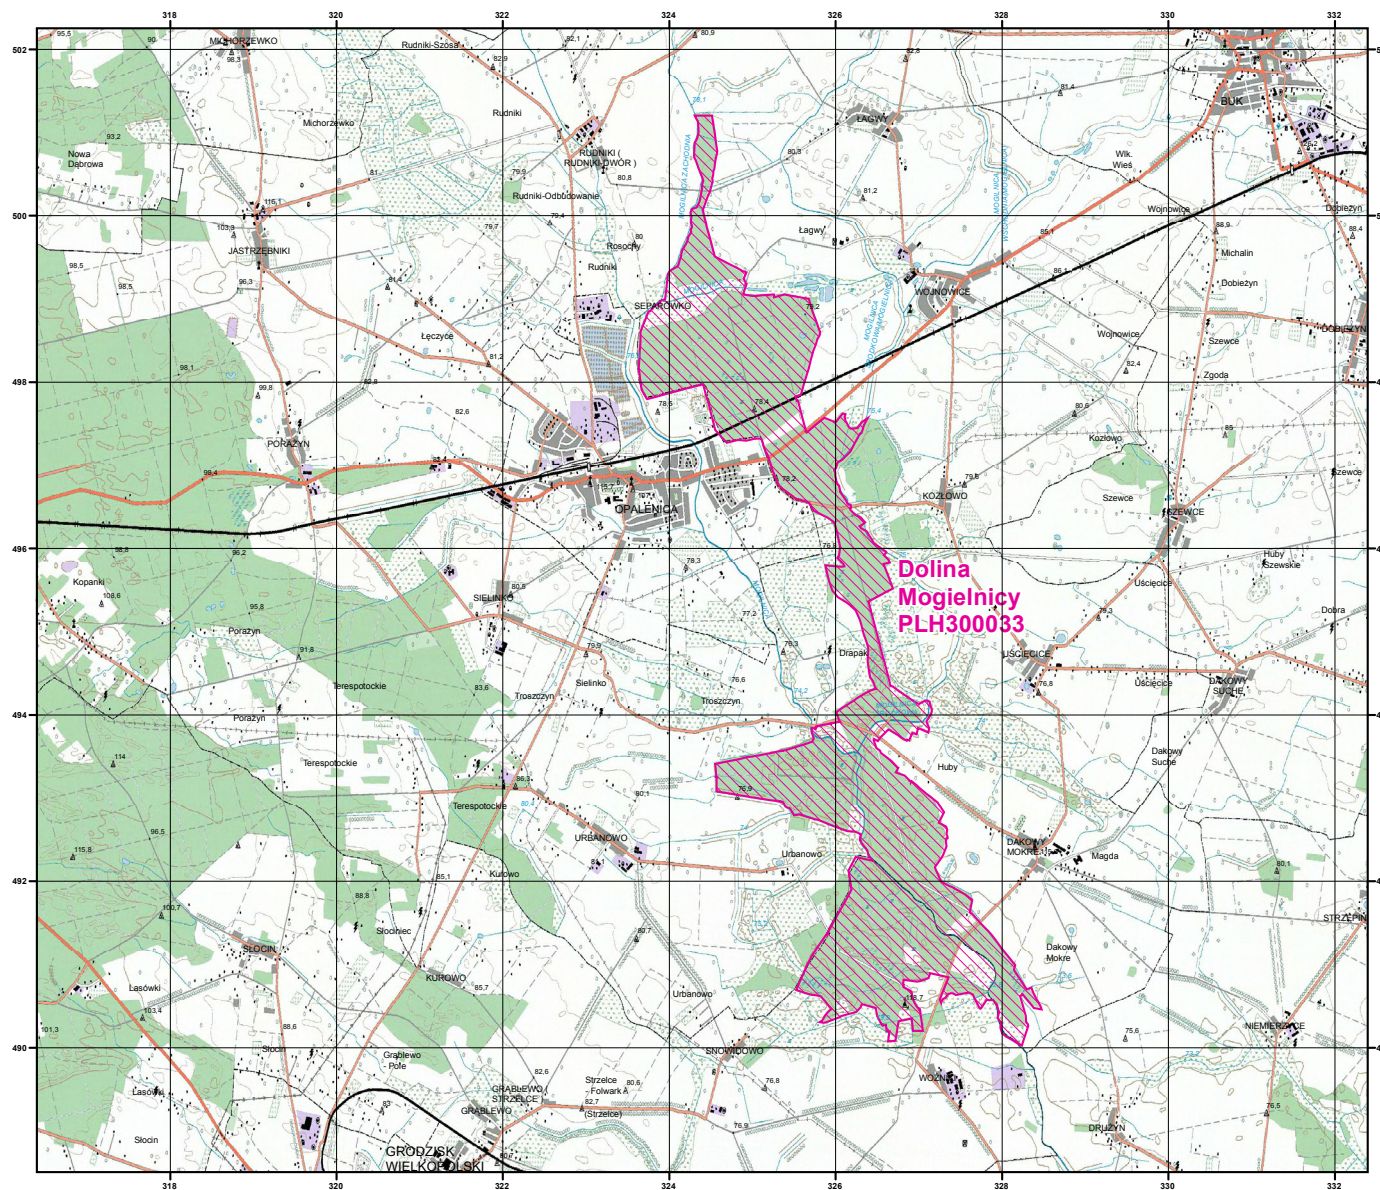

MAPA SPECJALNEGO OBSZARU OCHRONY SIEDLISK DOLINA MOGIELNICY (PLH300033)

MAPA SPECJALNEGO OBSZARU OCHRONY SIEDLISK DOLINA MOGIELNICY

PLH300033
arkusz 1/1

 specjalny obszar
ochrony siedlisk

Układ współrzędnych płaskich prostokątnych: PL-1992