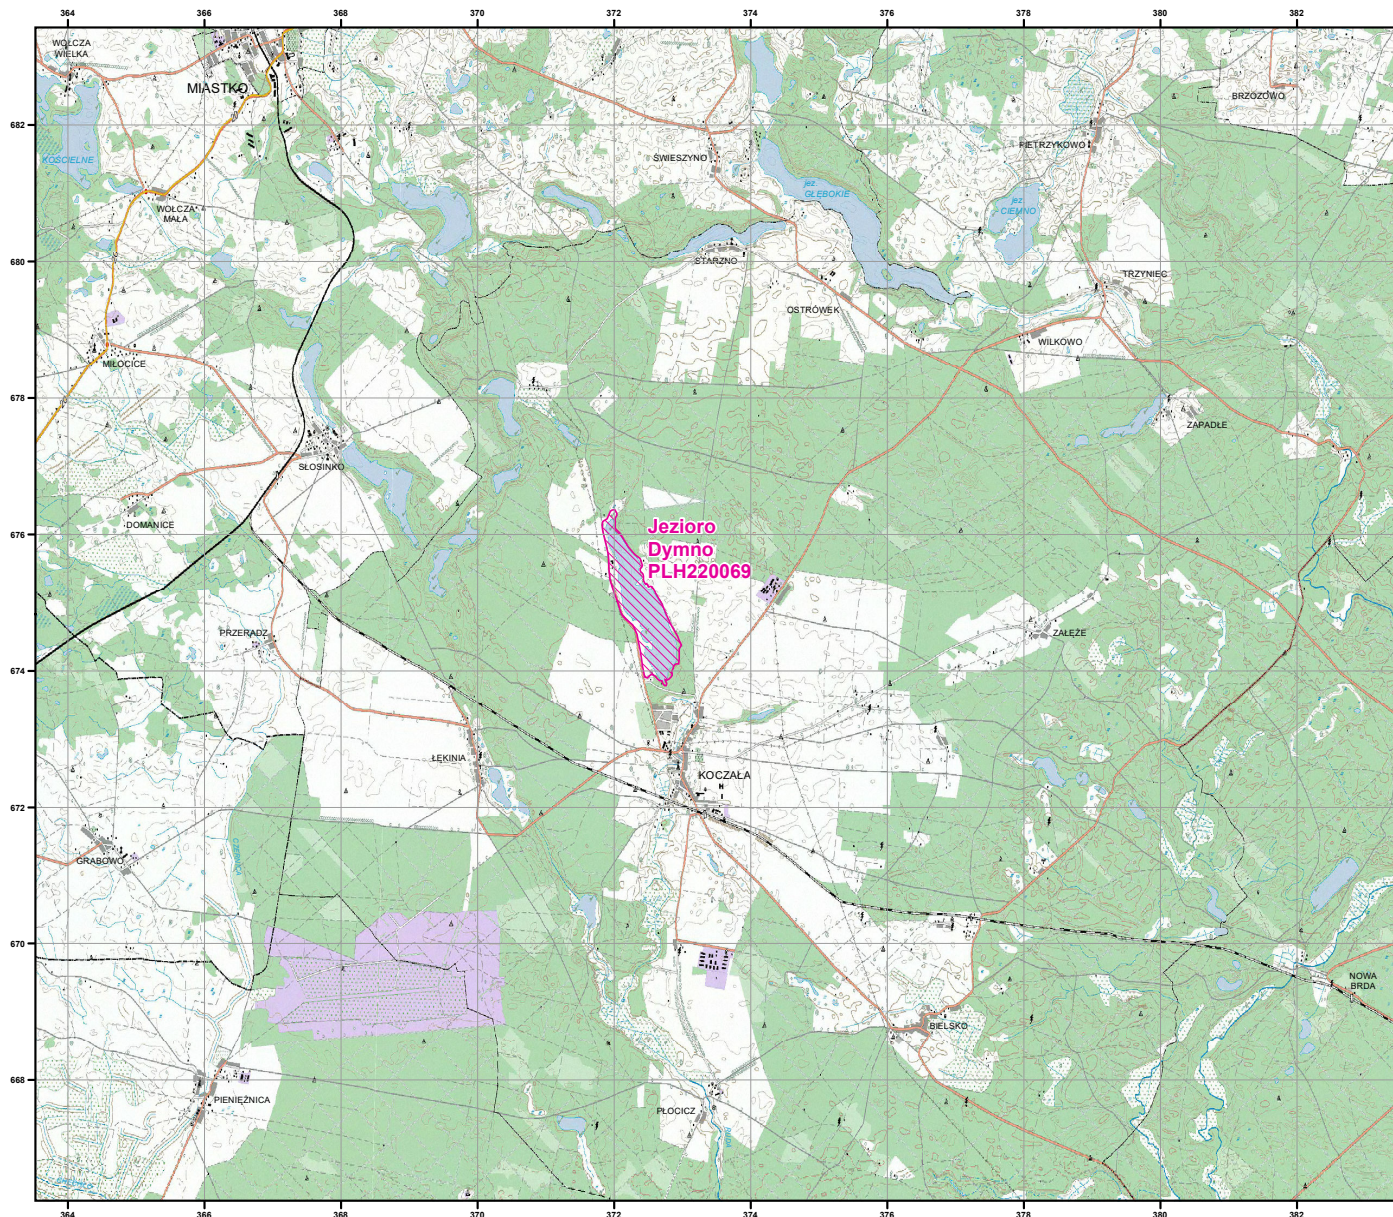

# MAPA SPECJALNEGO OBSZARU OCHRONY SIEDLISK JEZIORO DYMNO (PLH220069)

## MAPA SPECJALNEGO OBSZARU OCHRONY SIEDLISK

JEZIORO DYMNO

PLH220069

arkusz 1/1

 specjalny obszar  
ochrony siedlisk

Układ współrzędnych płaskich prostokątnych: PL-1992