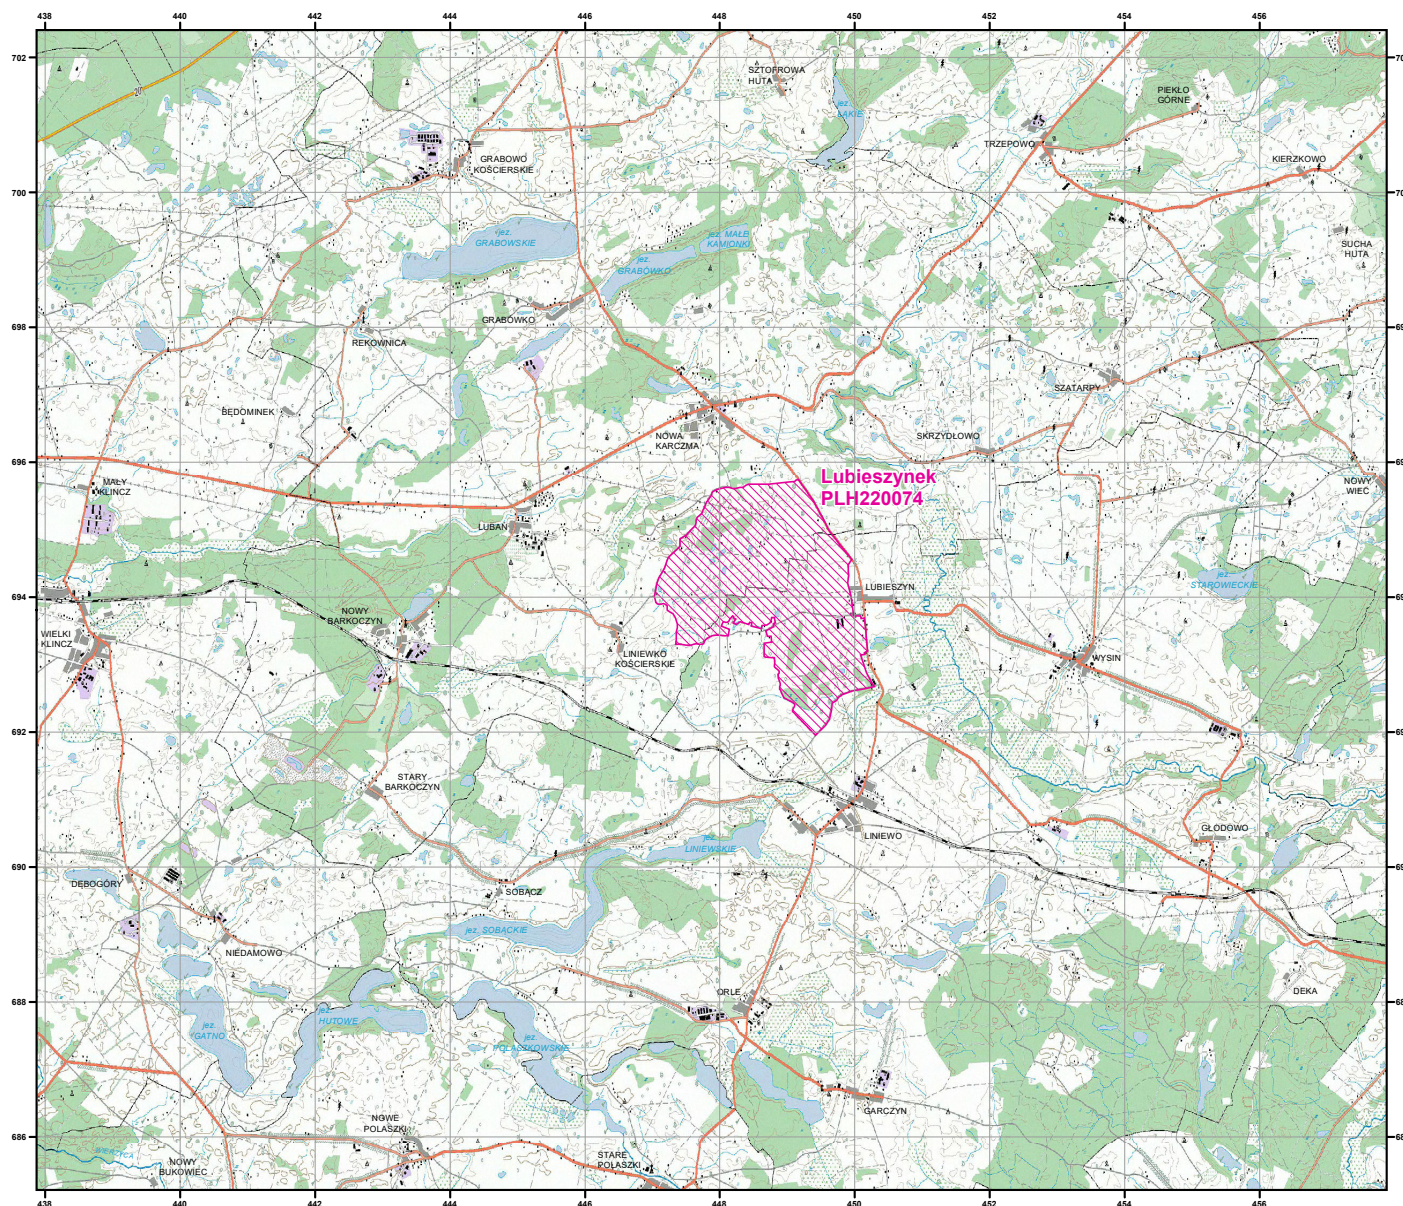

MAPA SPECJALNEGO OBSZARU OCHRONY SIEDLISK LUBIESZYNEK (PLH220074)

MAPA SPECJALNEGO OBSZARU OCHRONY SIEDLISK

LUBIESZYNEK

PLH220074

arkusz 1/1

 specjalny obszar
ochrony siedlisk

Układ współrzędnych płaskich prostokątnych: PL-1992