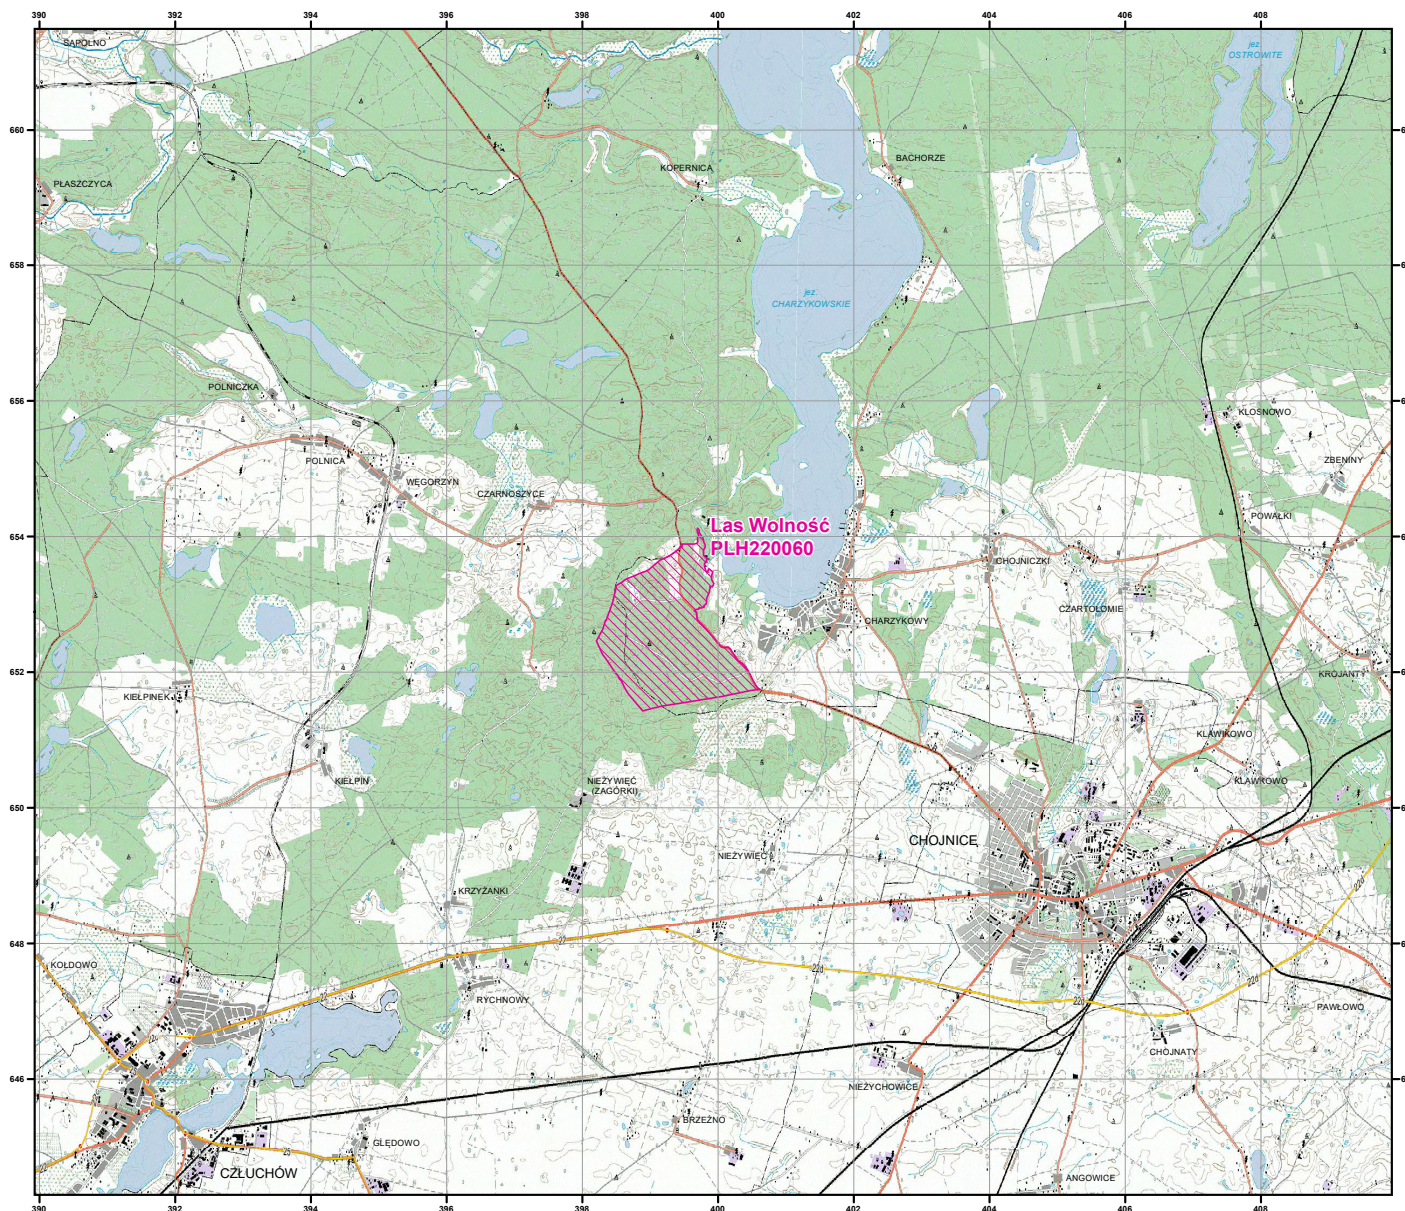

# MAPA SPECJALNEGO OBSZARU OCHRONY SIEDLISK LAS WOLNOŚĆ (PLH220060)

MAPA  
SPECJALNEGO  
OBSZARU  
OCHRONY SIEDLISK

LAS WOLNOŚĆ

PLH220060

arkusz 1/1

 specjalny obszar  
ochrony siedlisk

Układ współrzędnych płaskich prostokątnych: PL-1992