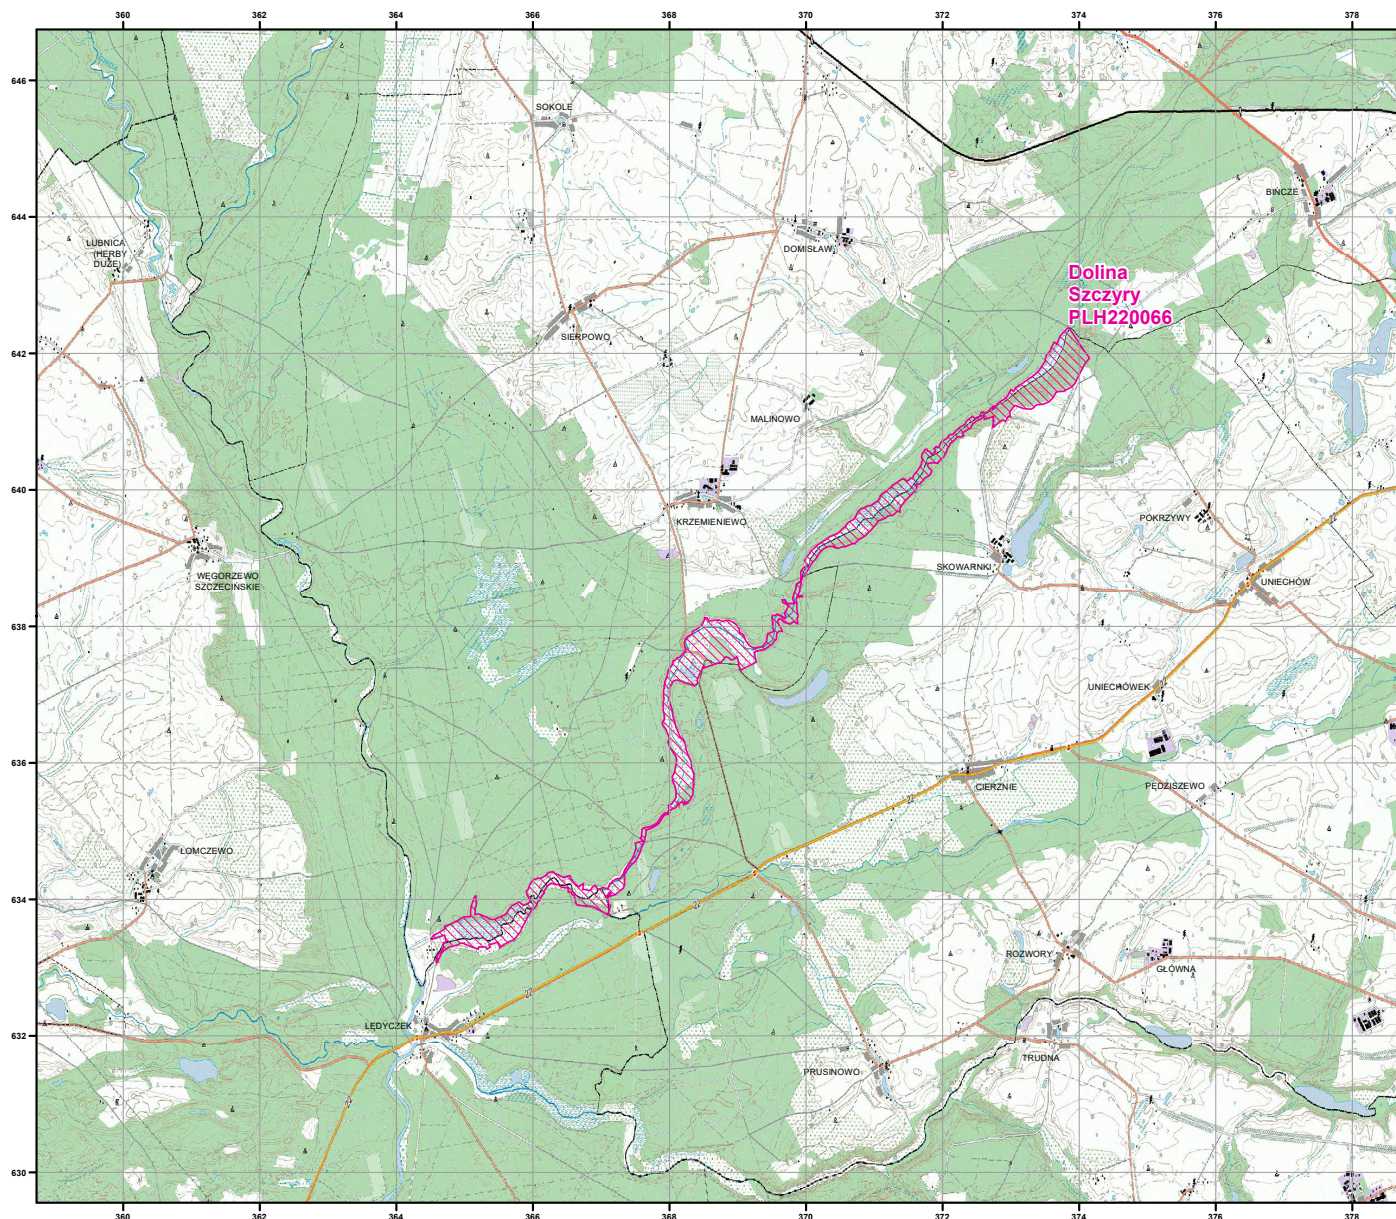

MAPA SPECJALNEGO OBSZARU OCHRONY SIEDLISK DOLINA SZCZYRY (PLH220066)

MAPA
SPECJALNEGO
OBSZARU
OCHRONY SIEDLISK

DOLINA SZCZYRY

PLH220066

arkusz 1/1

 specjalny obszar
ochrony siedlisk

Układ współrzędnych płaskich prostokątnych: PL-1992