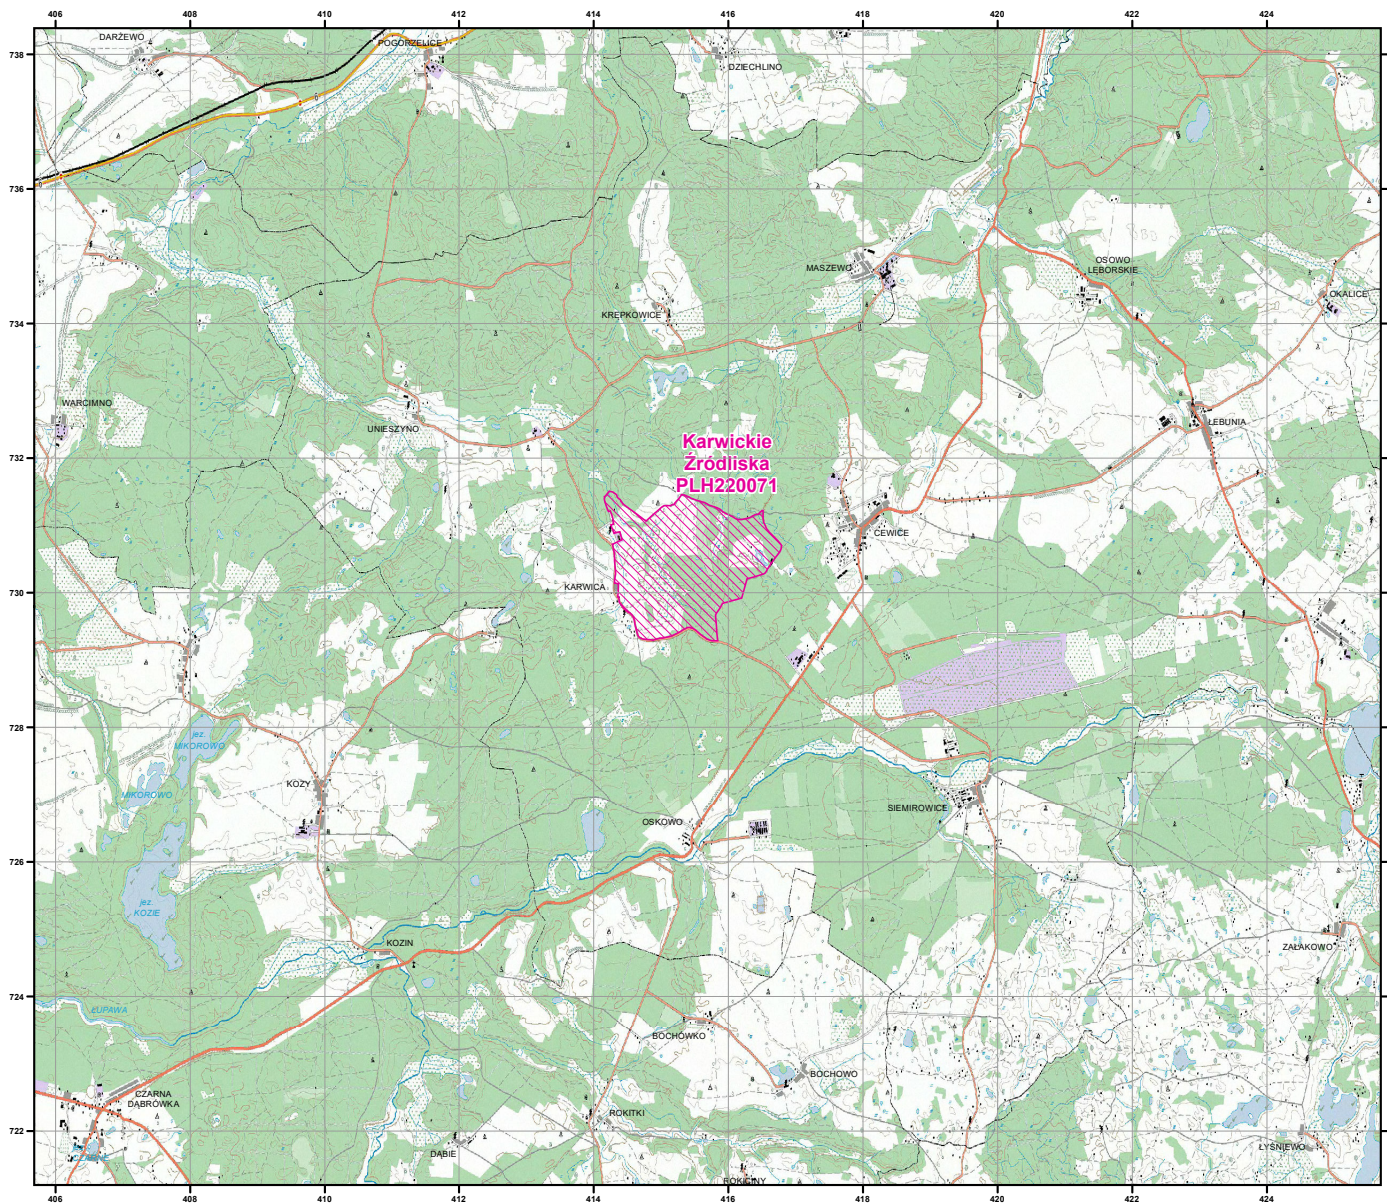

MAPA SPECJALNEGO OBSZARU OCHRONY SIEDLISK KARWICKIE ŹRÓDLISKA (PLH220071)

MAPA SPECJALNEGO OBSZARU OCHRONY SIEDLISK KARWICKIE ŹRÓDLISKA

PLH220071

arkusz 1/1

 specjalny obszar
ochrony siedlisk

Układ współrzędnych płaskich prostokątnych: PL-1992