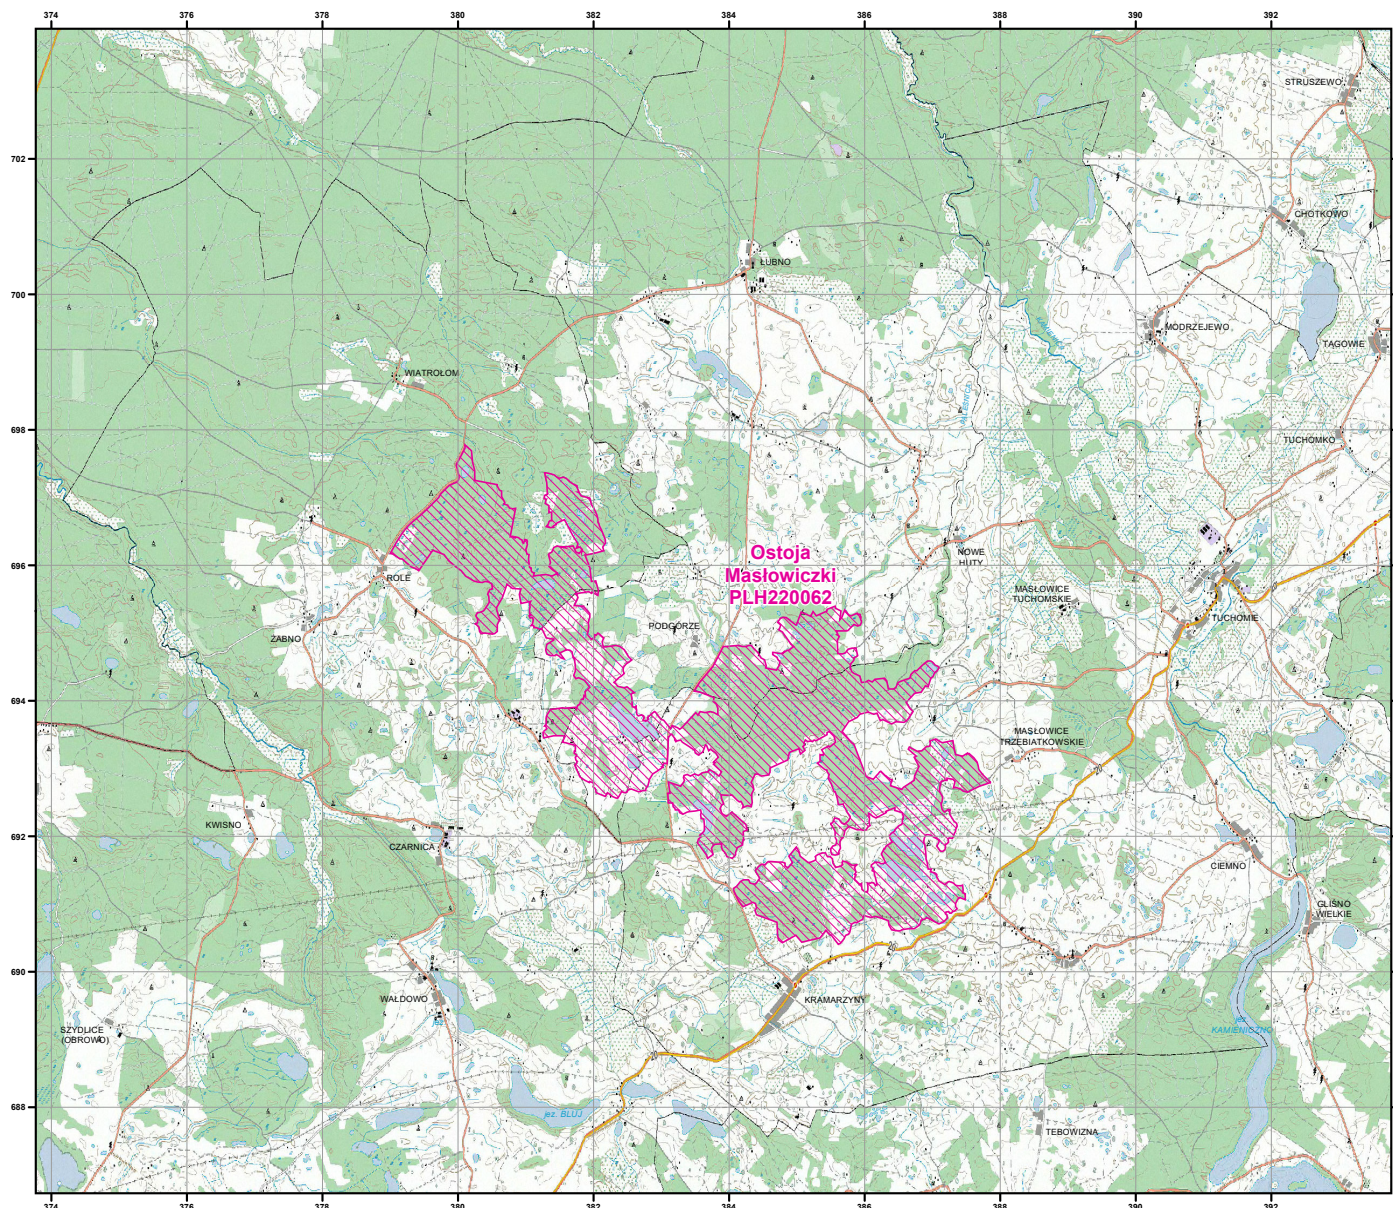

MAPA SPECJALNEGO OBSZARU OCHRONY SIEDLISK OSTOJA MASŁOWICZKI (PLH220062)

MAPA
SPECJALNEGO
OBSZARU
OCHRONY SIEDLISK
OSTOJA MASŁOWICZKI

PLH220062
arkusz 1/1

 specjalny obszar
ochrony siedlisk

Układ współrzędnych płaskich prostokątnych: PL-1992