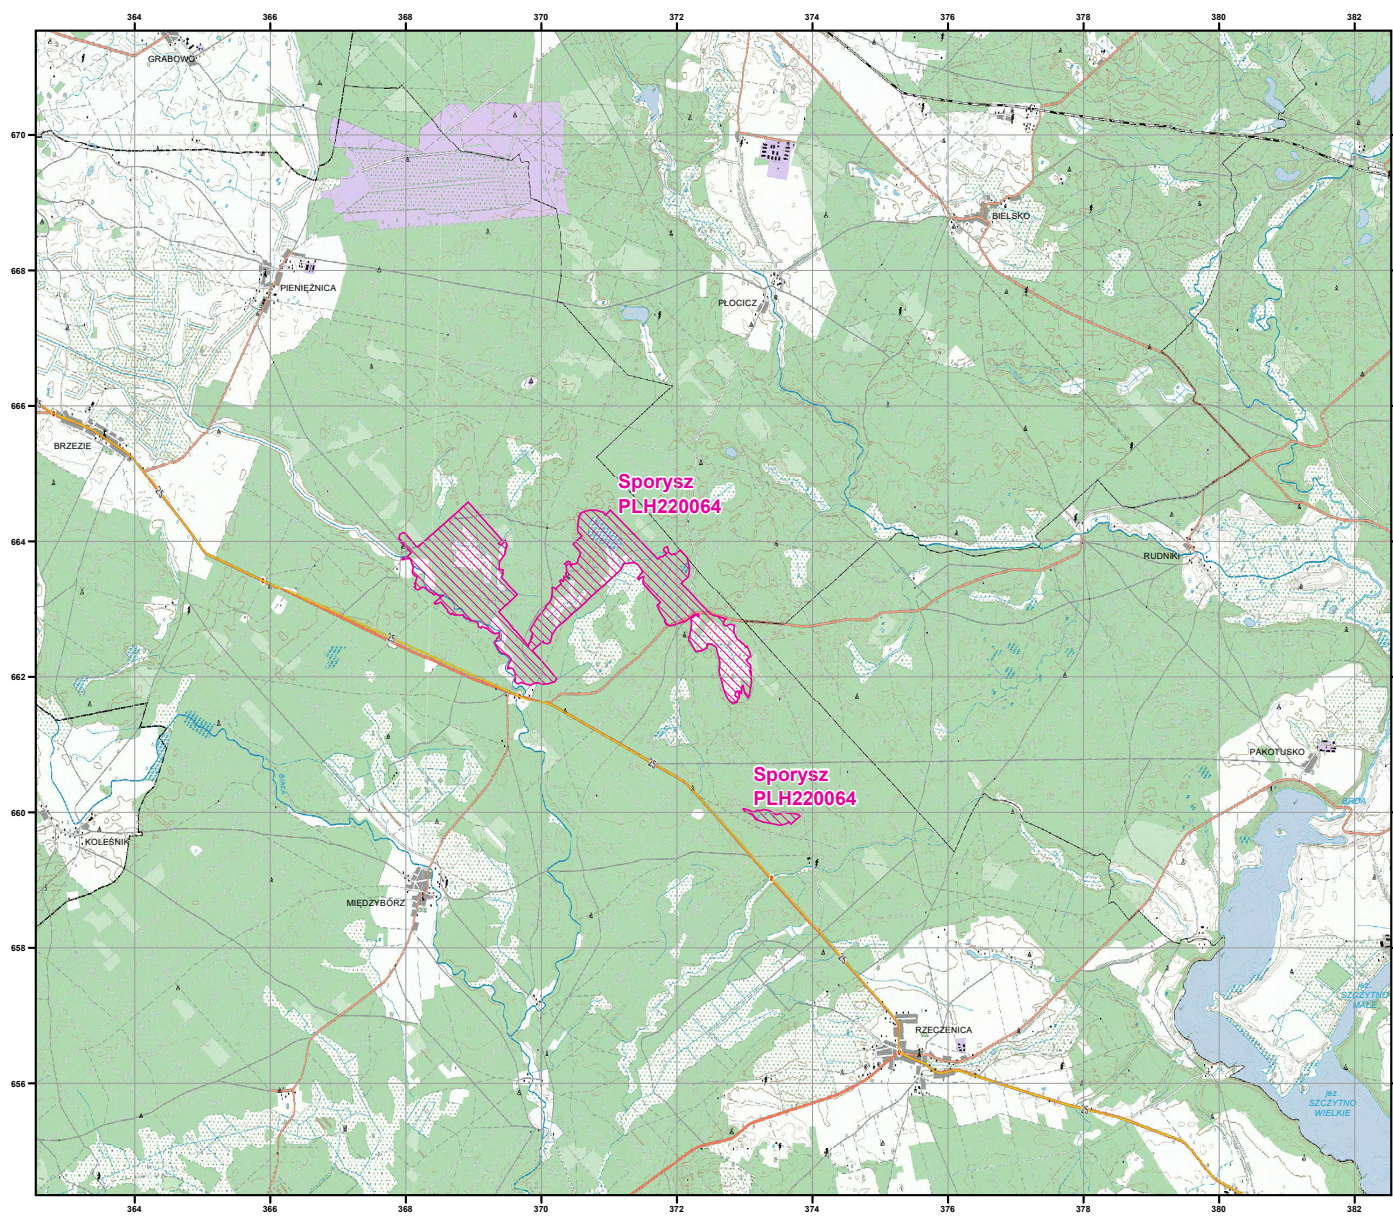

MAPA SPECJALNEGO OBSZARU OCHRONY SIEDLISK SPORYSZ (PLH220064)

MAPA
SPECJALNEGO
OBSZARU
OCHRONY SIEDLISK

SPORYSZ

PLH220064

arkusz 1/1

 specjalny obszar
ochrony siedlisk

Układ współrzędnych płaskich prostokątnych: PL-1992