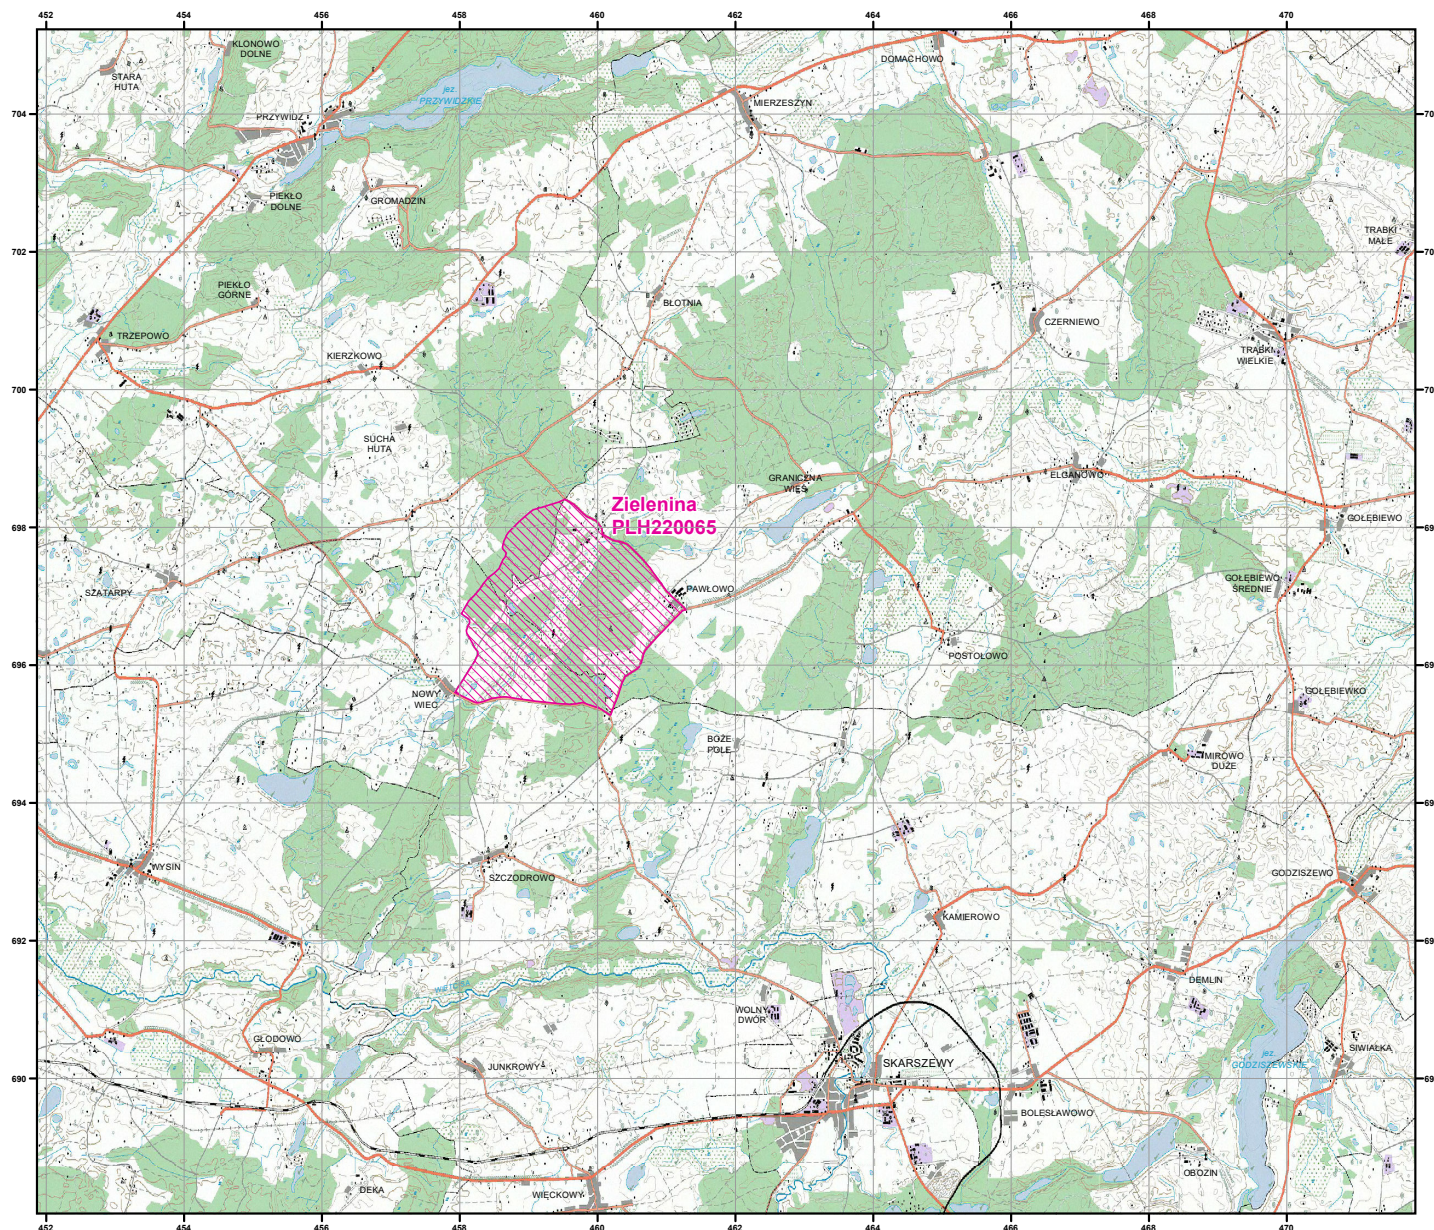

# MAPA SPECJALNEGO OBSZARU OCHRONY SIEDLISK ZIELENINA (PLH220065)

## MAPA SPECJALNEGO OBSZARU OCHRONY SIEDLISK

ZIELENINA

PLH220065

arkusz 1/1

 specjalny obszar  
ochrony siedlisk

Układ współrzędnych płaskich prostokątnych: PL-1992