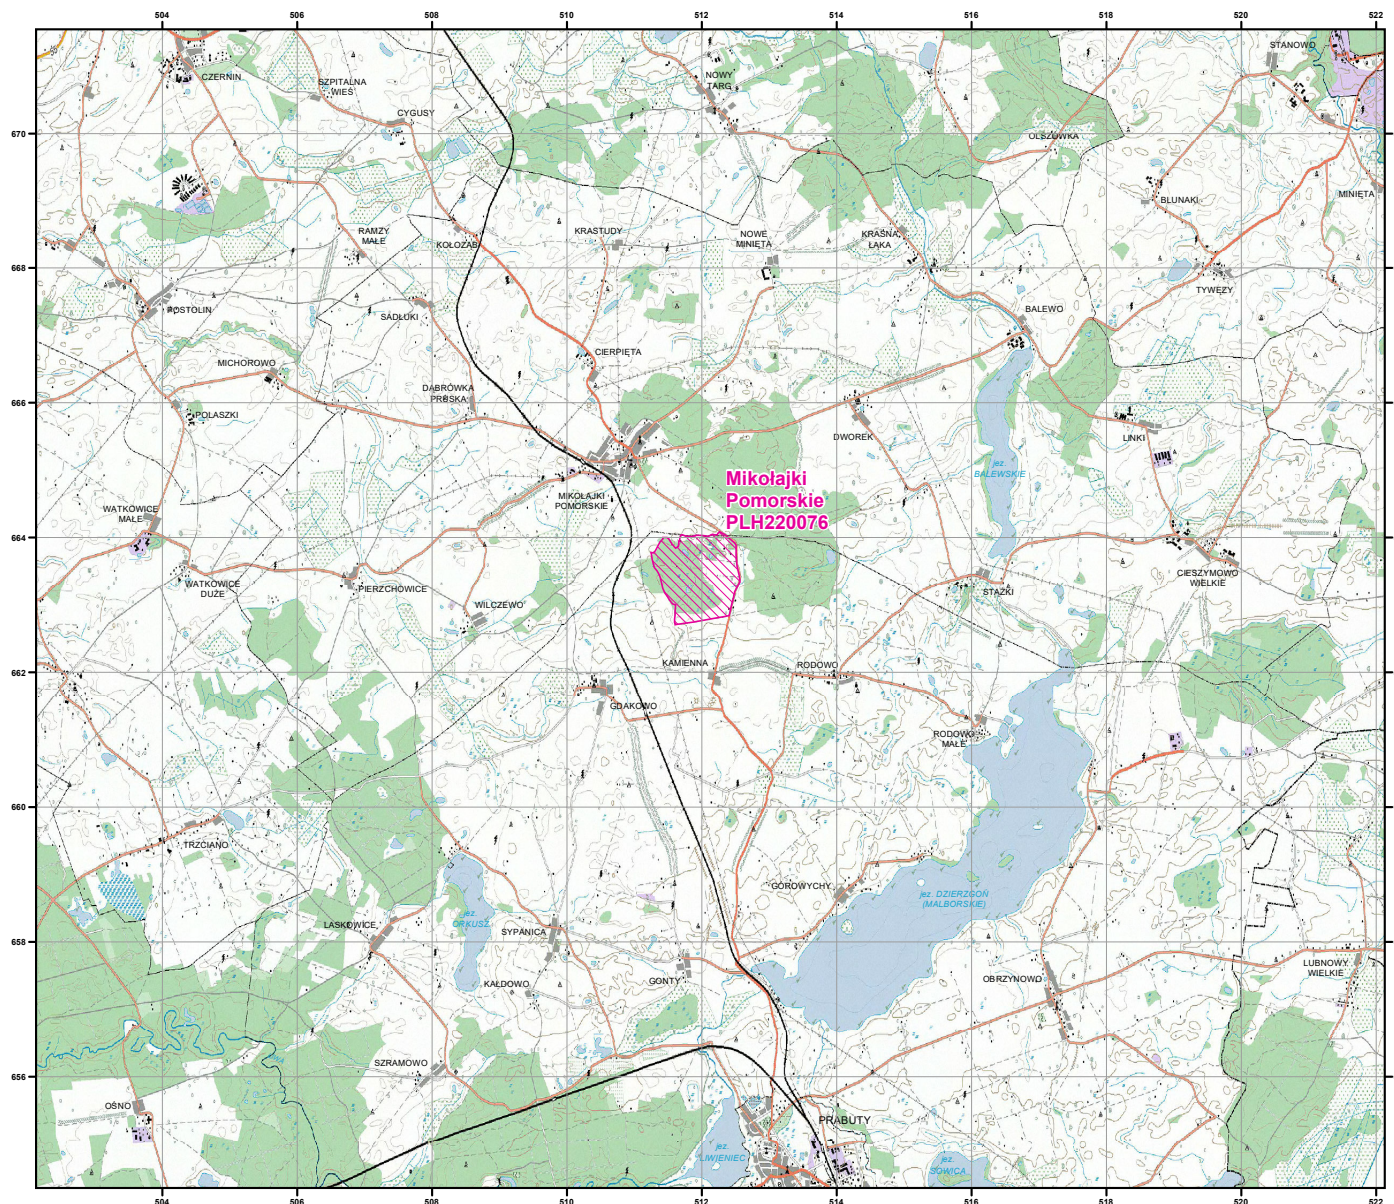

MAPA SPECJALNEGO OBSZARU OCHRONY SIEDLISK MIKOŁAJKI POMORSKIE (PLH220076)

MAPA SPECJALNEGO OBSZARU OCHRONY SIEDLISK MIKOŁAJKI POMORSKIE

PLH220076
arkusz 1/1

 specjalny obszar
ochrony siedlisk

Układ współrzędnych płaskich prostokątnych: PL-1992