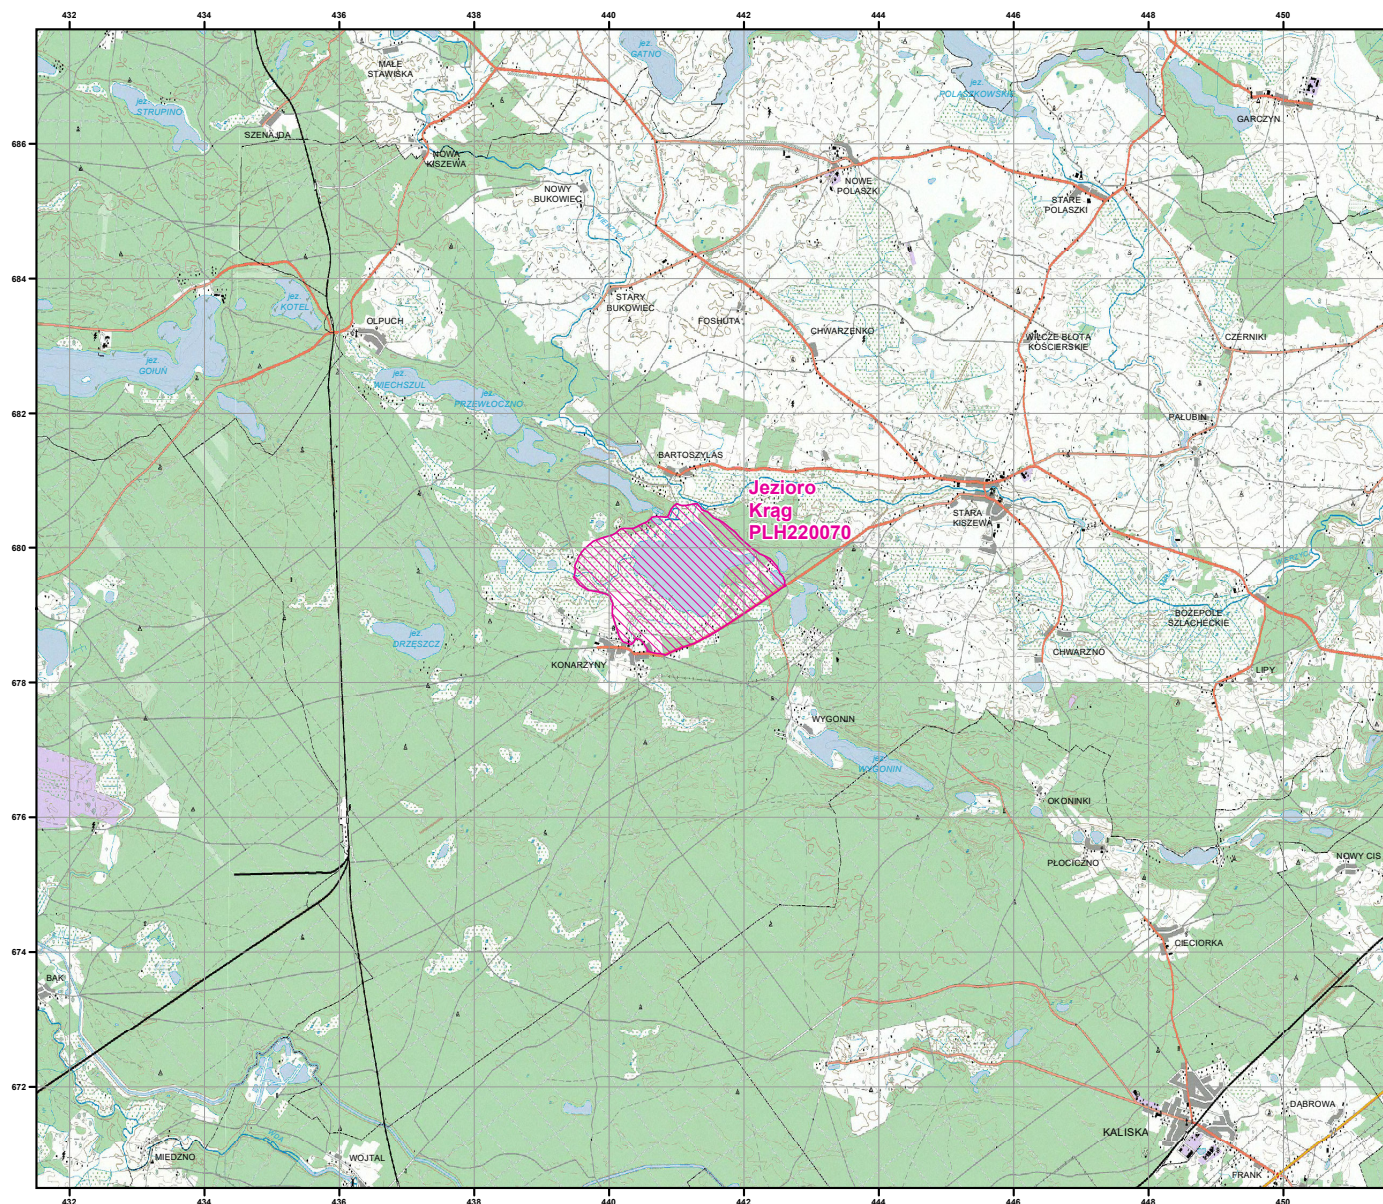

MAPA SPECJALNEGO OBSZARU OCHRONY SIEDLISK JEZIORO KRĄG (PLH220070)

MAPA SPECJALNEGO OBSZARU OCHRONY SIEDLISK

JEZIORO KRĄG

PLH220070

arkusz 1/1

 specjalny obszar
ochrony siedlisk

Układ współrzędnych płaskich prostokątnych: PL-1992