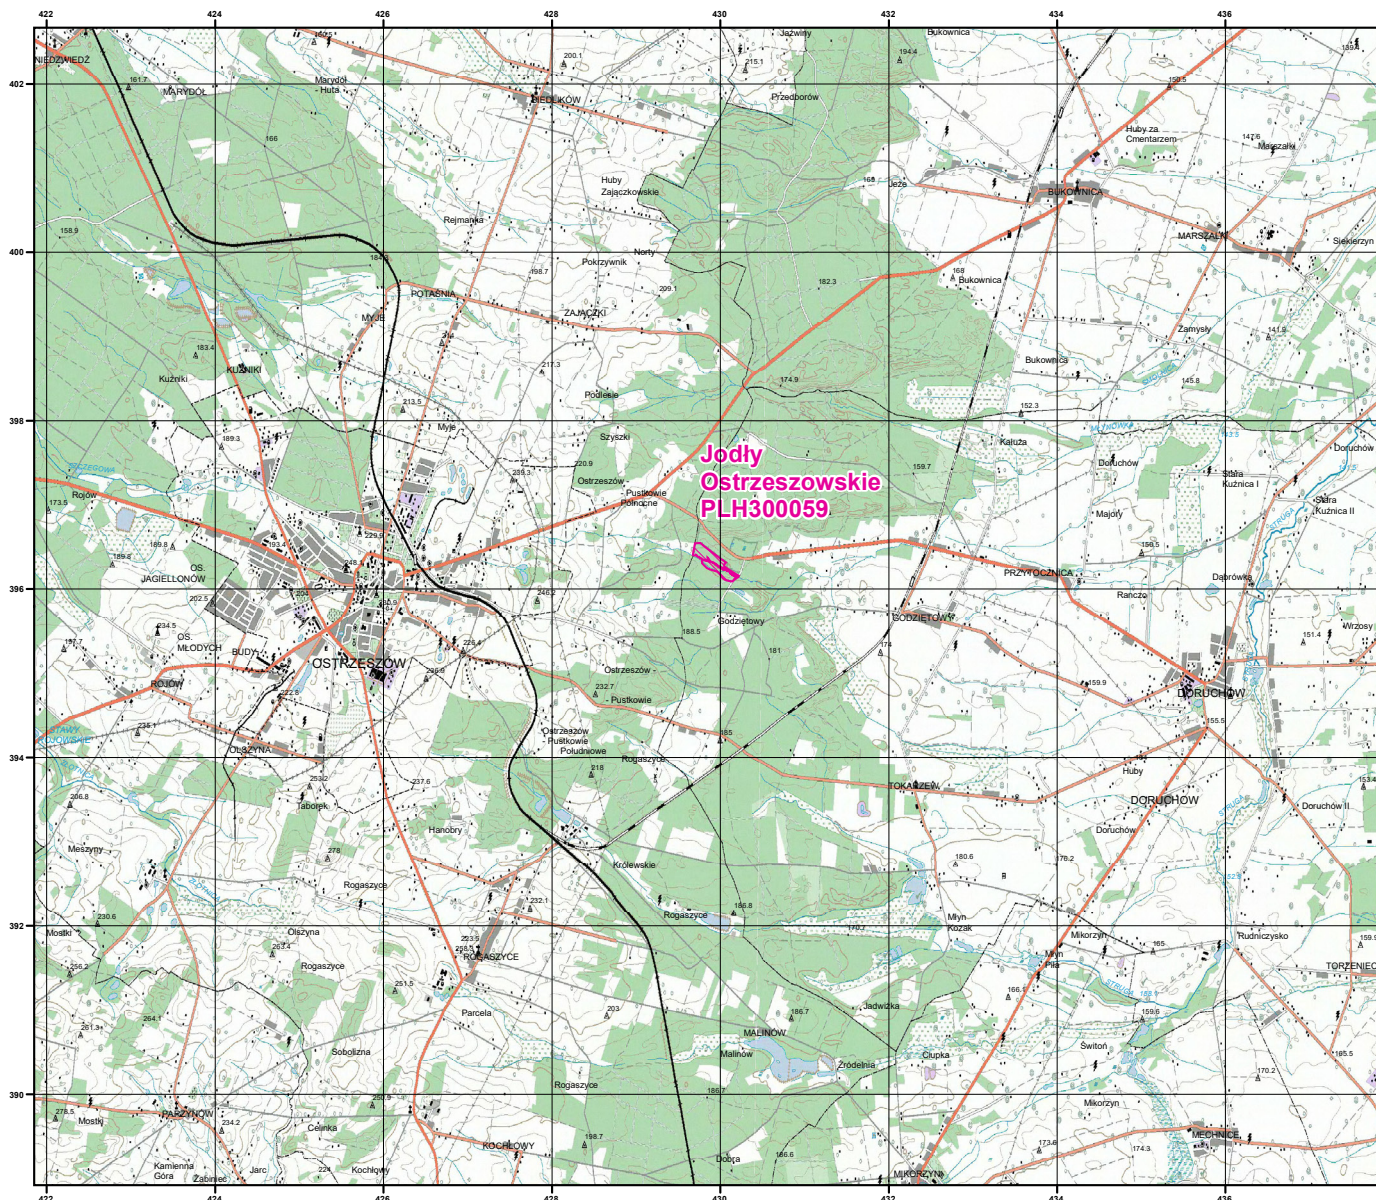

MAPA SPECJALNEGO OBSZARU OCHRONY SIEDLISK JODŁY OSTRZESZOWSKIE (PLH300059)

MAPA SPECJALNEGO OBSZARU OCHRONY SIEDLISK JODŁY OSTRZESZOWSKIE

PLH300059

arkusz 1/1

specjalny obszar
ochrony siedlisk