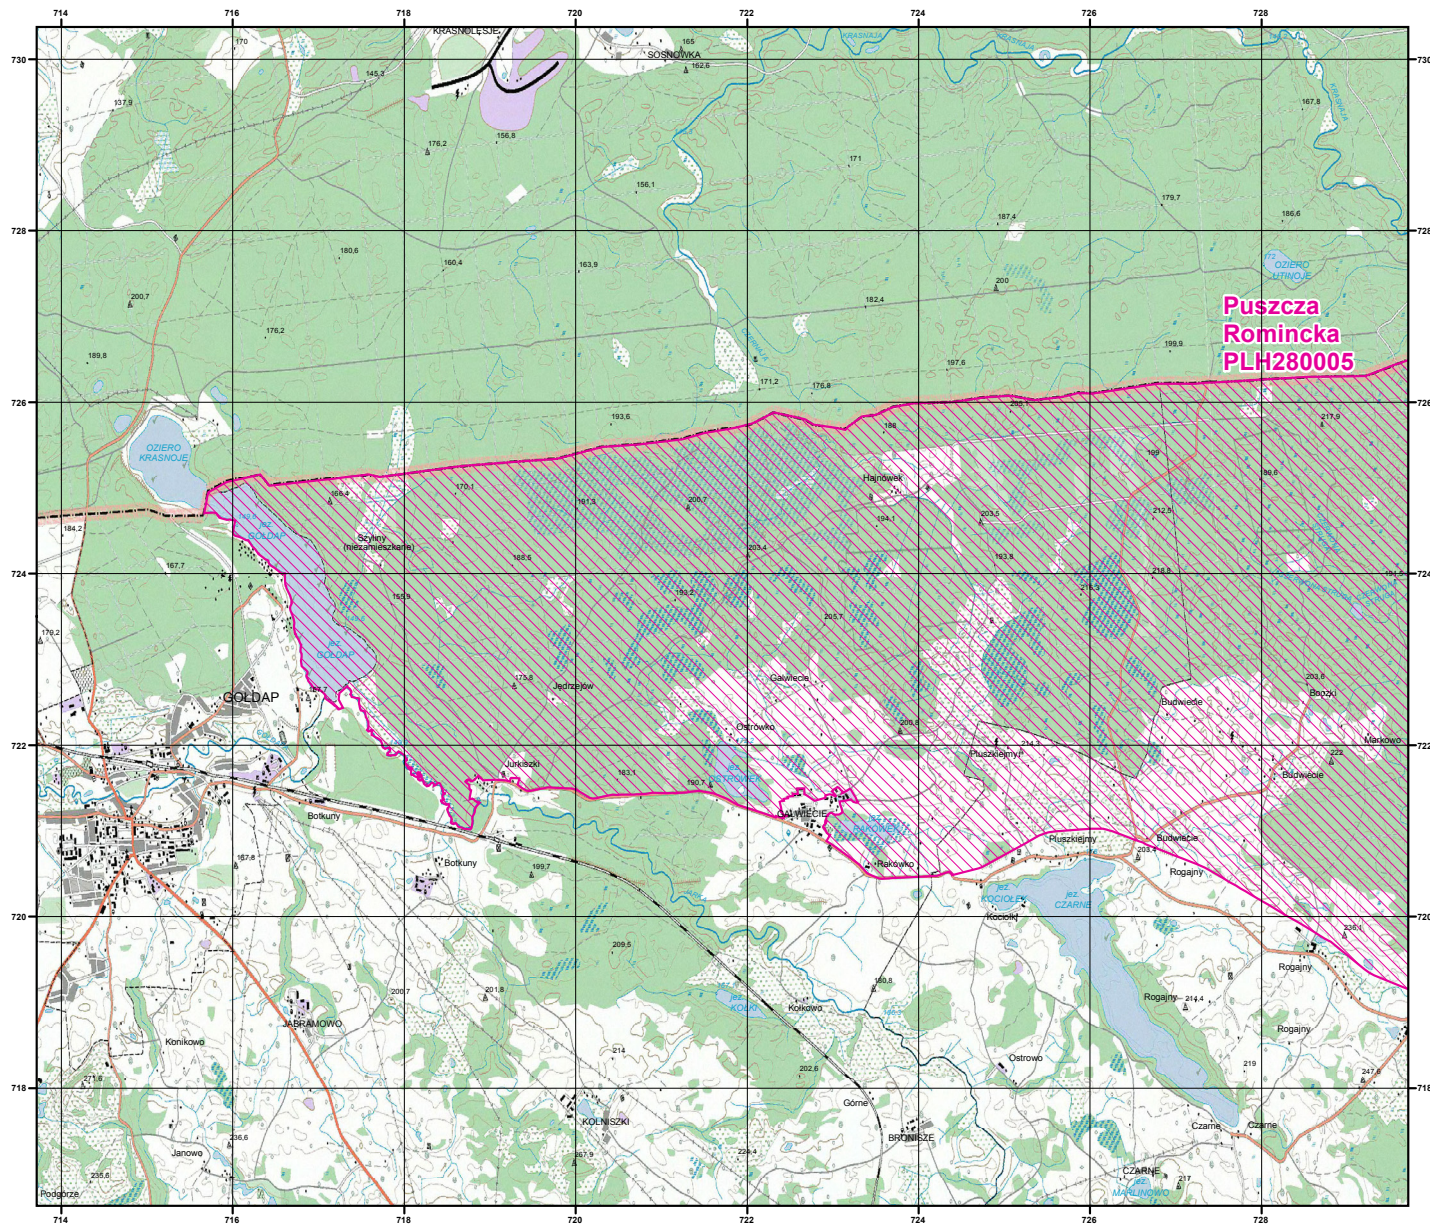

MAPA SPECJALNEGO OBSZARU OCHRONY SIEDLISK PUSZCZA ROMINCKA (PLH280005)

MAPA
SPECJALNEGO
OBSZARU
OCHRONY SIEDLISK

PUSZCZA ROMINCKA

PLH280005

arkusz 1/2

 specjalny obszar
ochrony siedlisk

Układ współrzędnych płaskich prostokątnych: PL-1992

MAPA
SPECJALNEGO
OBSZARU
OCHRONY SIEDLISK

PUSZCZA ROMINCKA

PLH280005

arkusz 2/2

 specjalny obszar
ochrony siedlisk

Układ współrzędnych płaskich prostokątnych: PL-1992