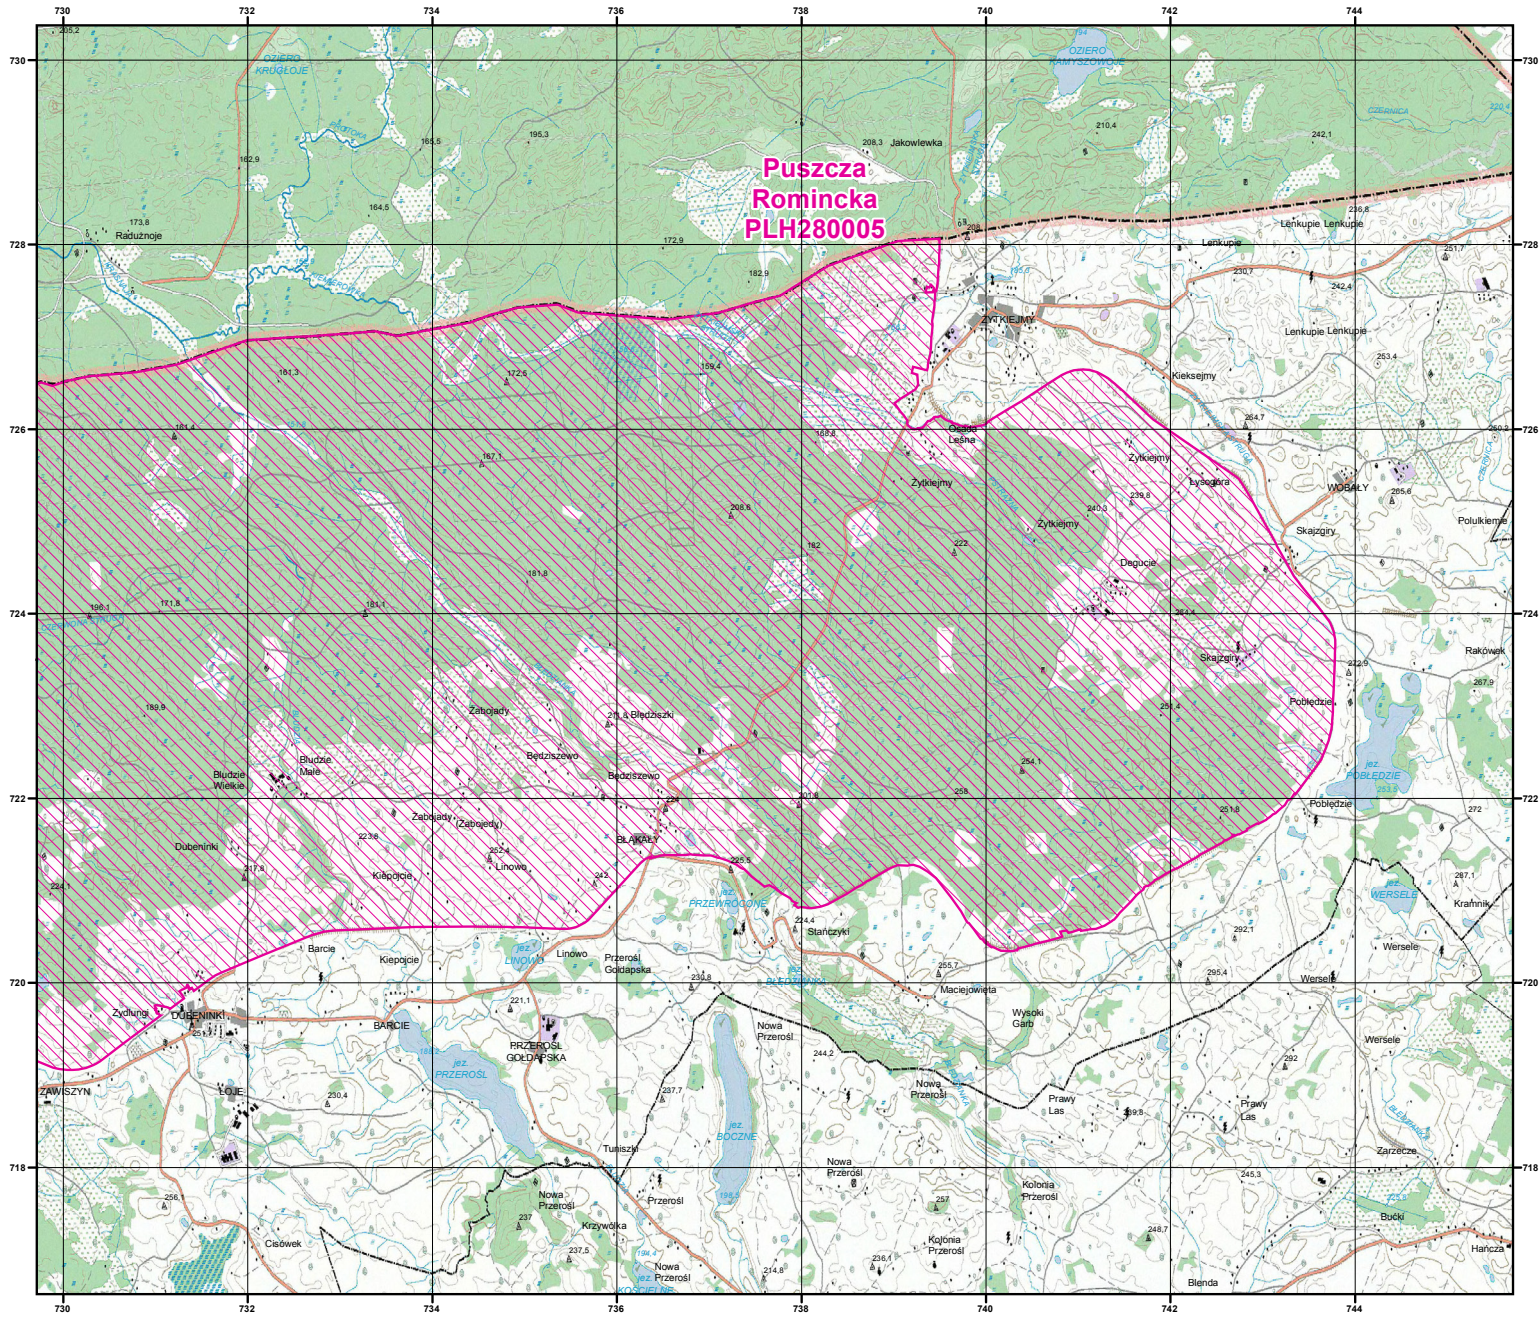

MAPA SPECJALNEGO OBSZARU OCHRONY SIEDLISK PUSZCZA ROMINCKA (PLH280005)

MAPA
SPECJALNEGO
OBSZARU
OCHRONY SIEDLISK

PUSZCZA ROMINCKA

PLH280005

arkusz 1/2

 specjalny obszar
ochrony siedlisk

Układ współrzędnych płaskich prostokątnych: PL-1992

MAPA
SPECJALNEGO
OBSZARU
OCHRONY SIEDLISK

PUSZCZA ROMINCKA

PLH280005

arkusz 2/2

 specjalny obszar
ochrony siedlisk

Układ współrzędnych płaskich prostokątnych: PL-1992