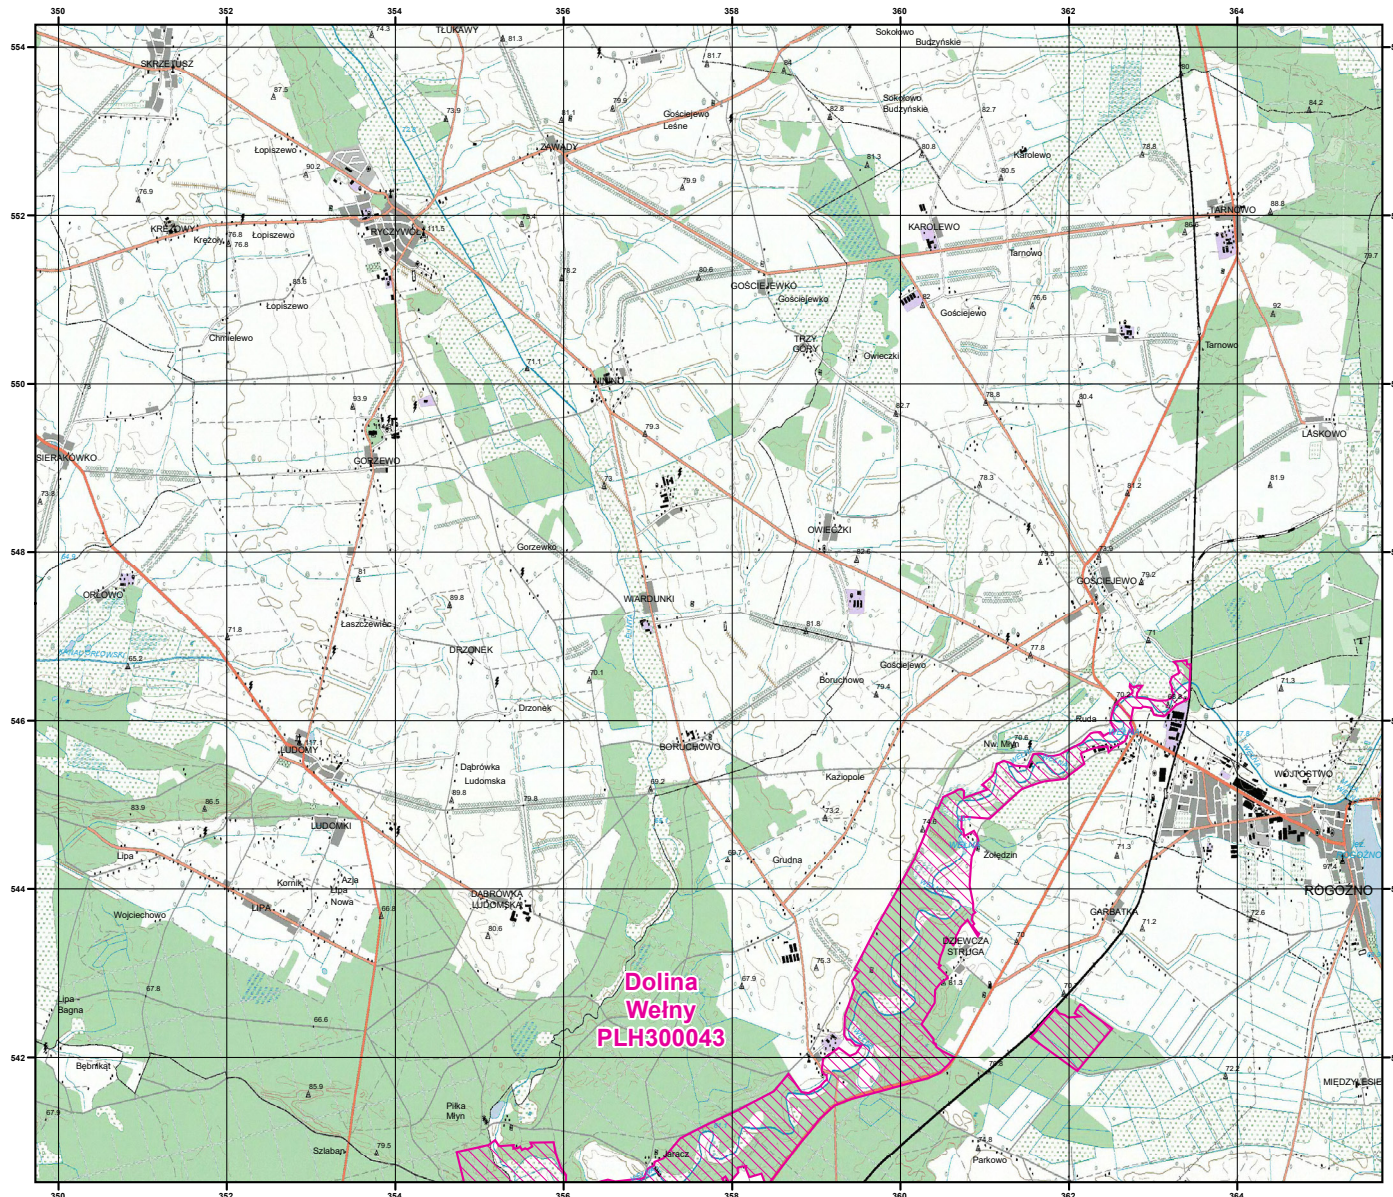

# MAPA SPECJALNEGO OBSZARU OCHRONY SIEDLISK DOLINA WELNY (PLH300043)

MAPA  
SPECJALNEGO  
OBSZARU  
OCHRONY SIEDLISK

DOLINA WELNY

PLH300043

arkusz 1/2

 specjalny obszar  
ochrony siedlisk

Układ współrzędnych płaskich prostokątnych: PL-1992

MAPA  
SPECJALNEGO  
OBSZARU  
OCHRONY SIEDLISK

DOLINA WEŁNY

PLH300043

arkusz 2/2

 specjalny obszar  
ochrony siedlisk

Układ współrzędnych płaskich prostokątnych: PL-1992