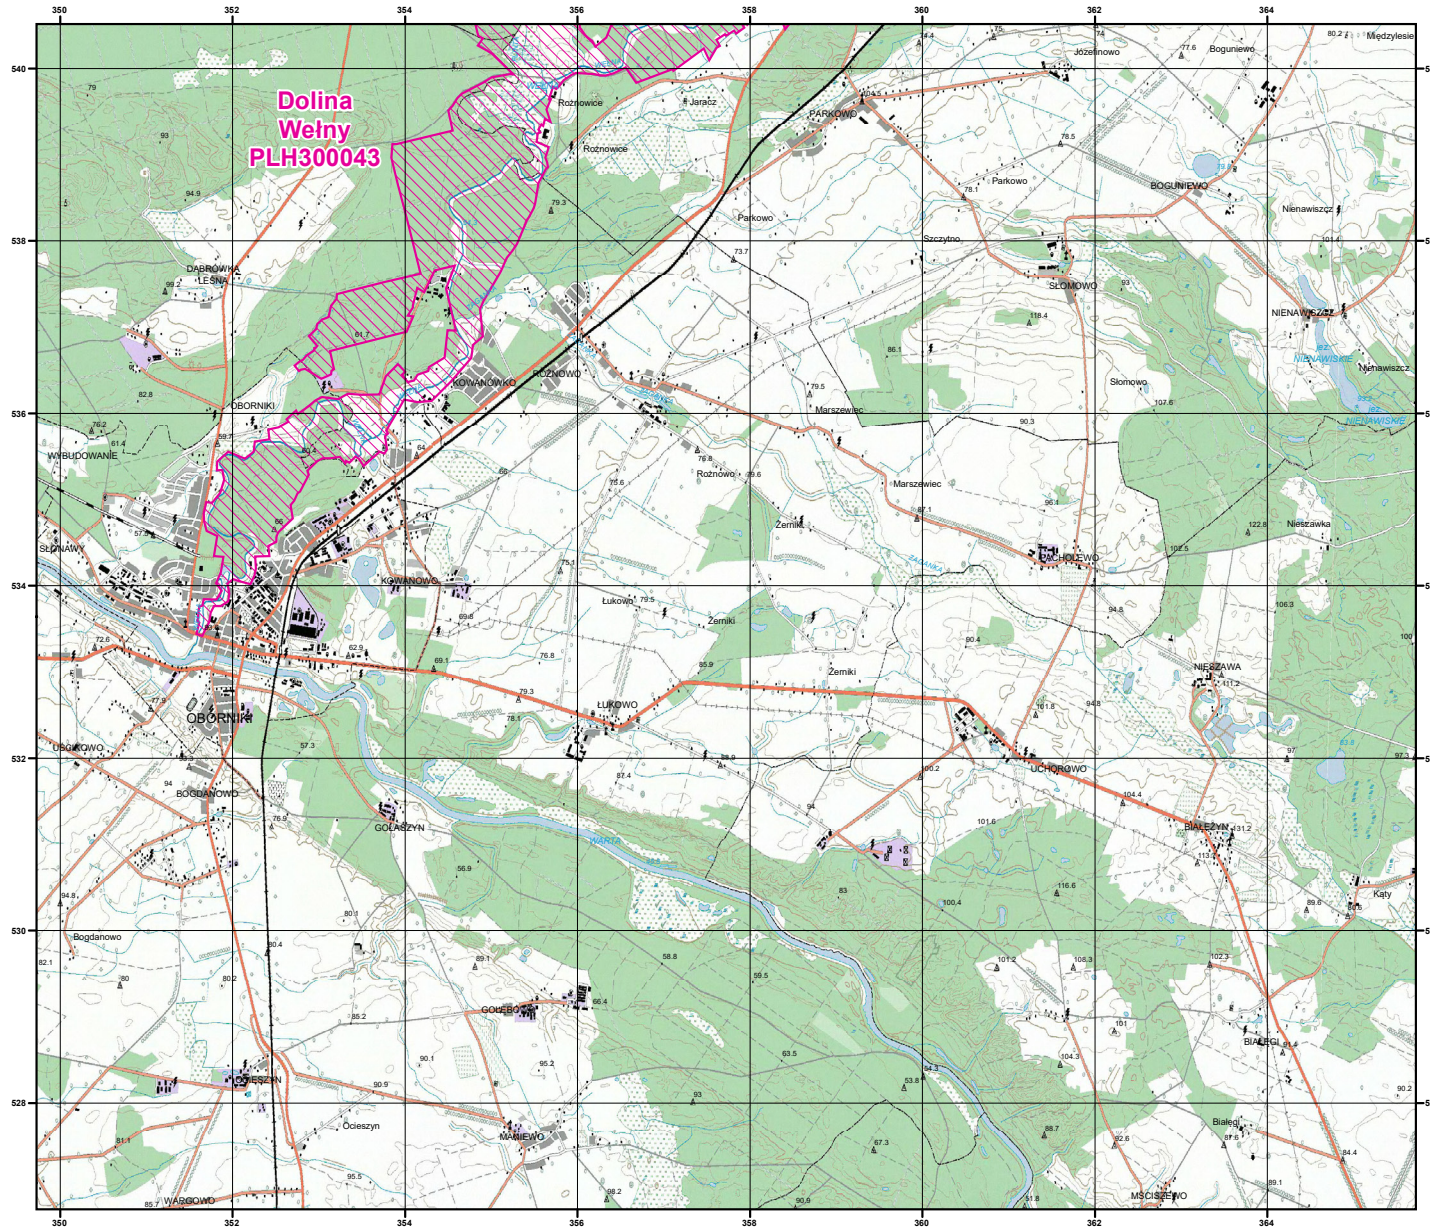

# MAPA SPECJALNEGO OBSZARU OCHRONY SIEDLISK DOLINA WELNY (PLH300043)

MAPA  
SPECJALNEGO  
OBSZARU  
OCHRONY SIEDLISK

DOLINA WELNY

PLH300043

arkusz 1/2

 specjalny obszar  
ochrony siedlisk

Układ współrzędnych płaskich prostokątnych: PL-1992

MAPA  
SPECJALNEGO  
OBSZARU  
OCHRONY SIEDLISK

DOLINA WEŁNY

PLH300043

arkusz 2/2

 specjalny obszar  
ochrony siedlisk

Układ współrzędnych płaskich prostokątnych: PL-1992