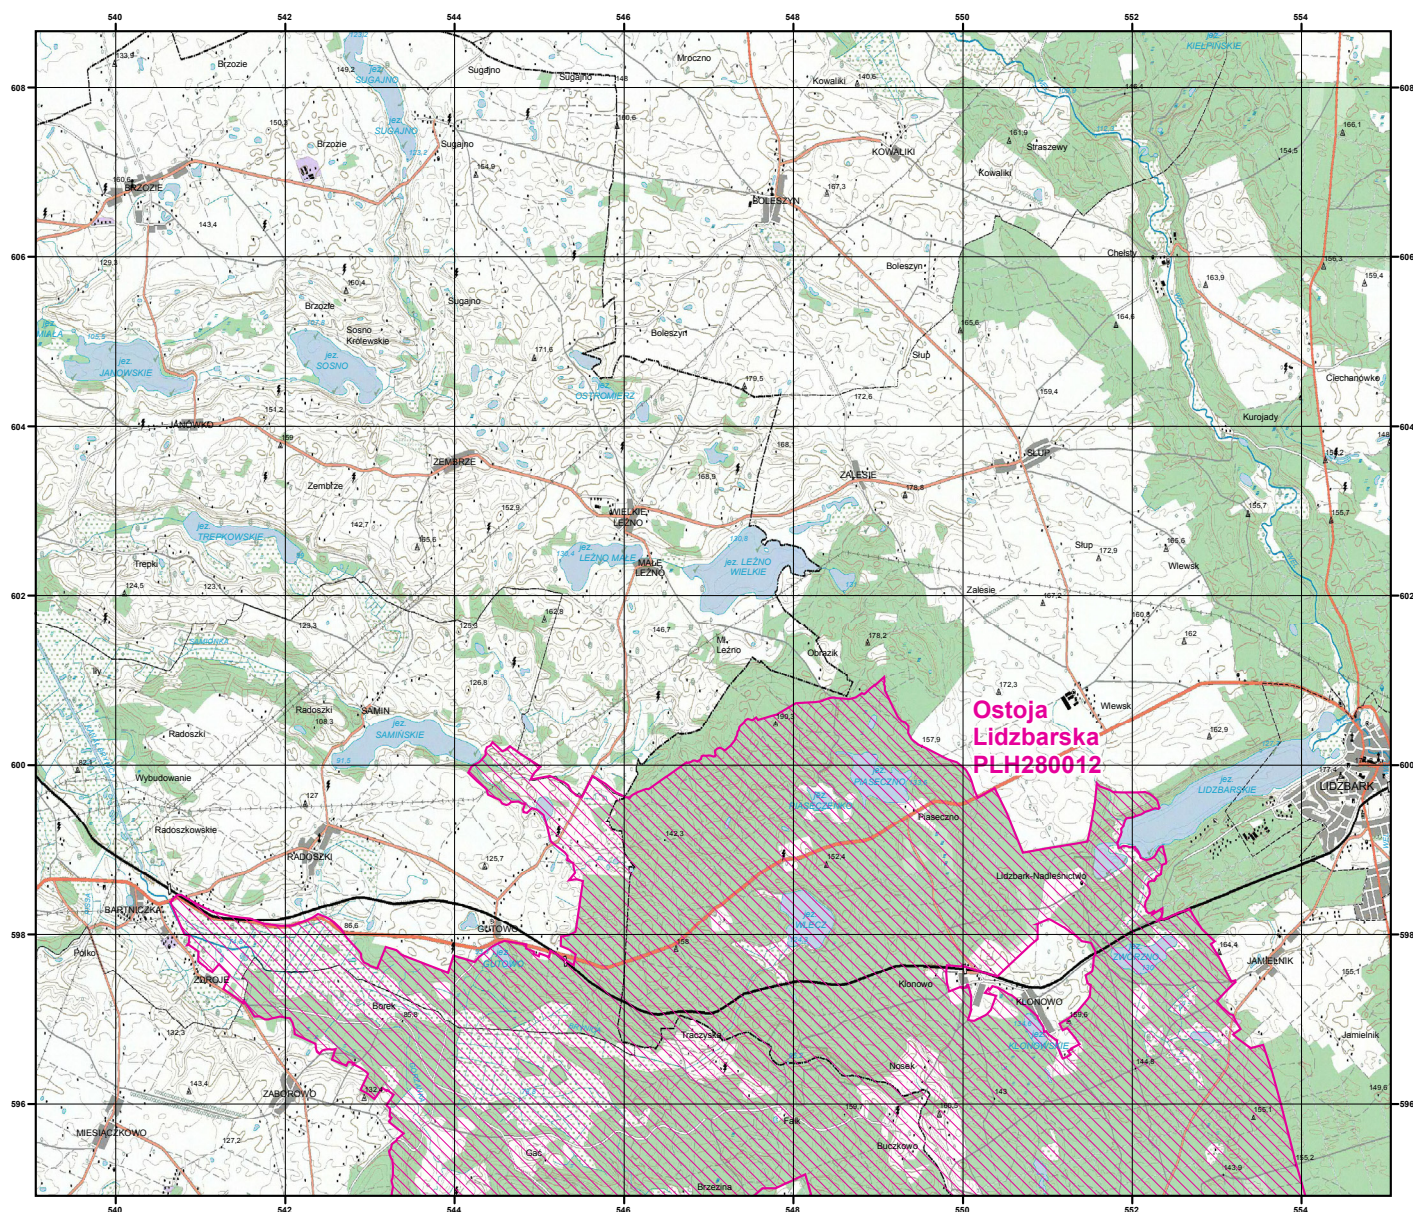

# MAPA SPECJALNEGO OBSZARU OCHRONY SIEDLISK OSTOJA LIDZBARSKA (PLH280012)

## MAPA SPECJALNEGO OBSZARU OCHRONY SIEDLISK

OSTOJA LIDZBARSKA

PLH280012

arkusz 1/2

 specjalny obszar  
ochrony siedlisk

Układ współrzędnych płaskich prostokątnych: PL-1992

NATURA 2000

GENERALNA  
DYREKCJA  
OCHRONY  
ŚRODOWISKA

MAPA  
SPECJALNEGO  
OBSZARU  
OCHRONY SIEDLISK

OOSTOJA LIDZBARSKA  
  
PLH280012  
  
arkusz 2/2

 specjalny obszar  
ochrony siedlisk

Układ współrzędnych płaskich prostokątnych: PL-1992