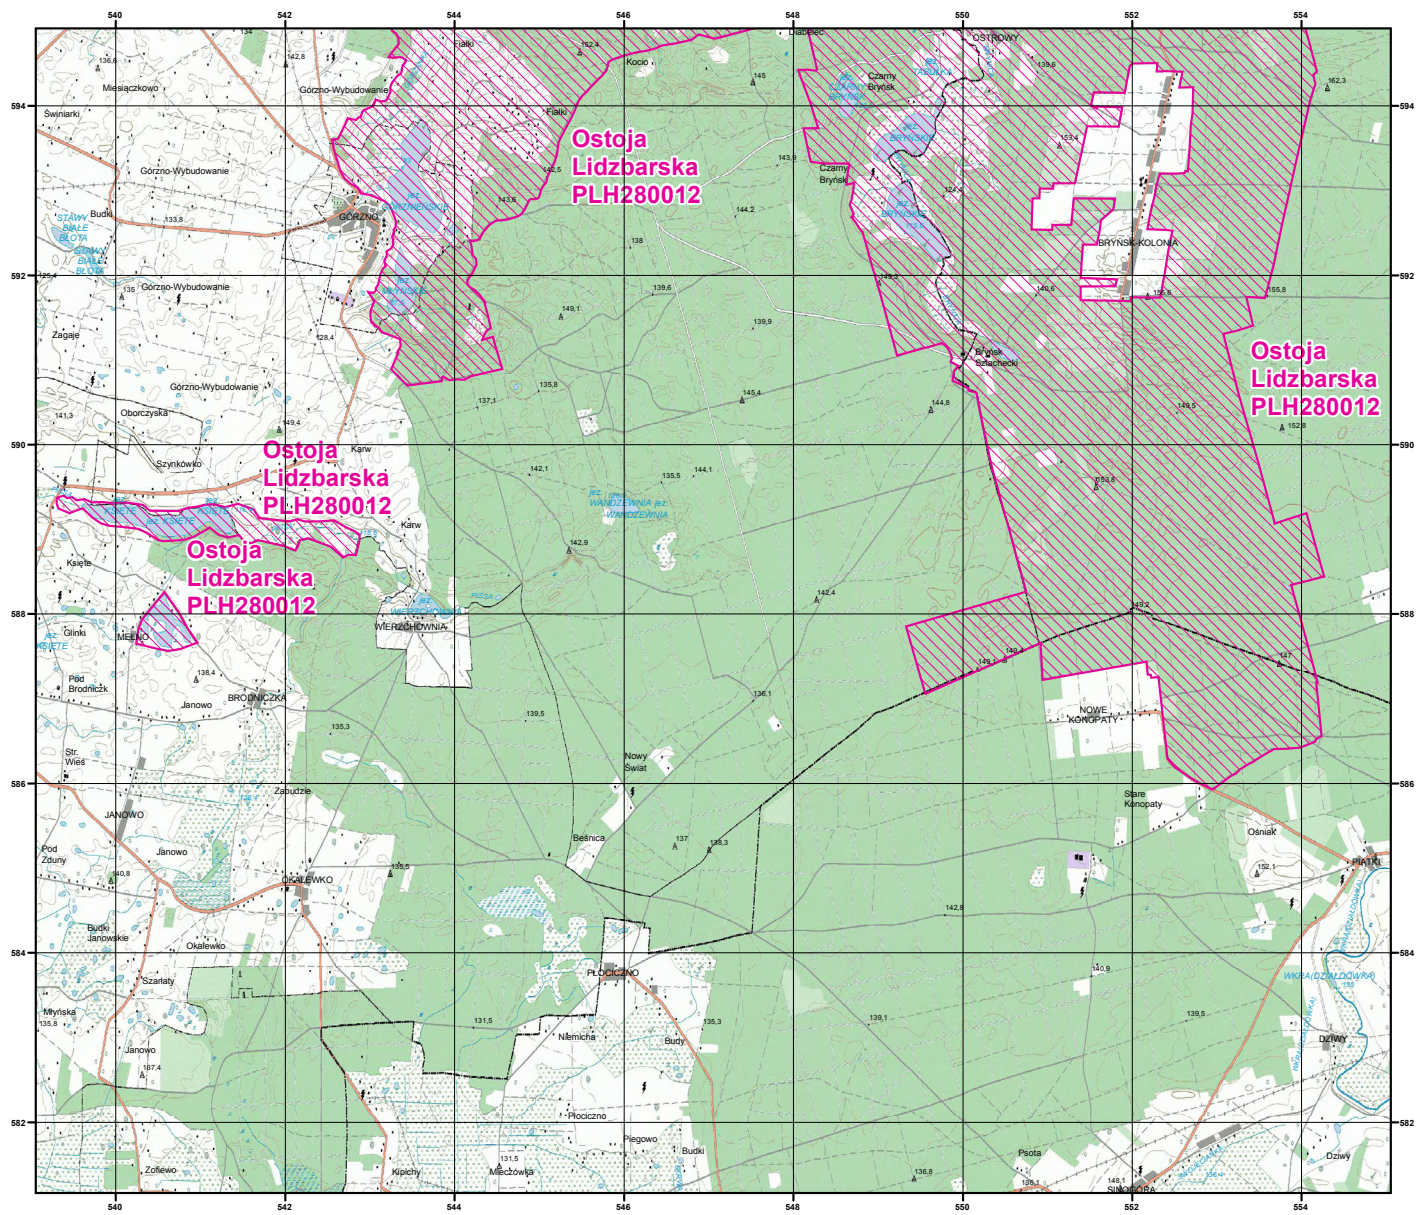

# MAPA SPECJALNEGO OBSZARU OCHRONY SIEDLISK OSTOJA LIDZBARSKA (PLH280012)

## MAPA SPECJALNEGO OBSZARU OCHRONY SIEDLISK

OSTOJA LIDZBARSKA

PLH280012

arkusz 1/2

 specjalny obszar  
ochrony siedlisk

Układ współrzędnych płaskich prostokątnych: PL-1992

NATURA 2000

GENERALNA  
DYREKCJA  
OCHRONY  
ŚRODOWISKA

MAPA  
SPECJALNEGO  
OBSZARU  
OCHRONY SIEDLISK

OOSTOJA LIDZBARSKA  
  
PLH280012  
  
arkusz 2/2

 specjalny obszar  
ochrony siedlisk

Układ współrzędnych płaskich prostokątnych: PL-1992