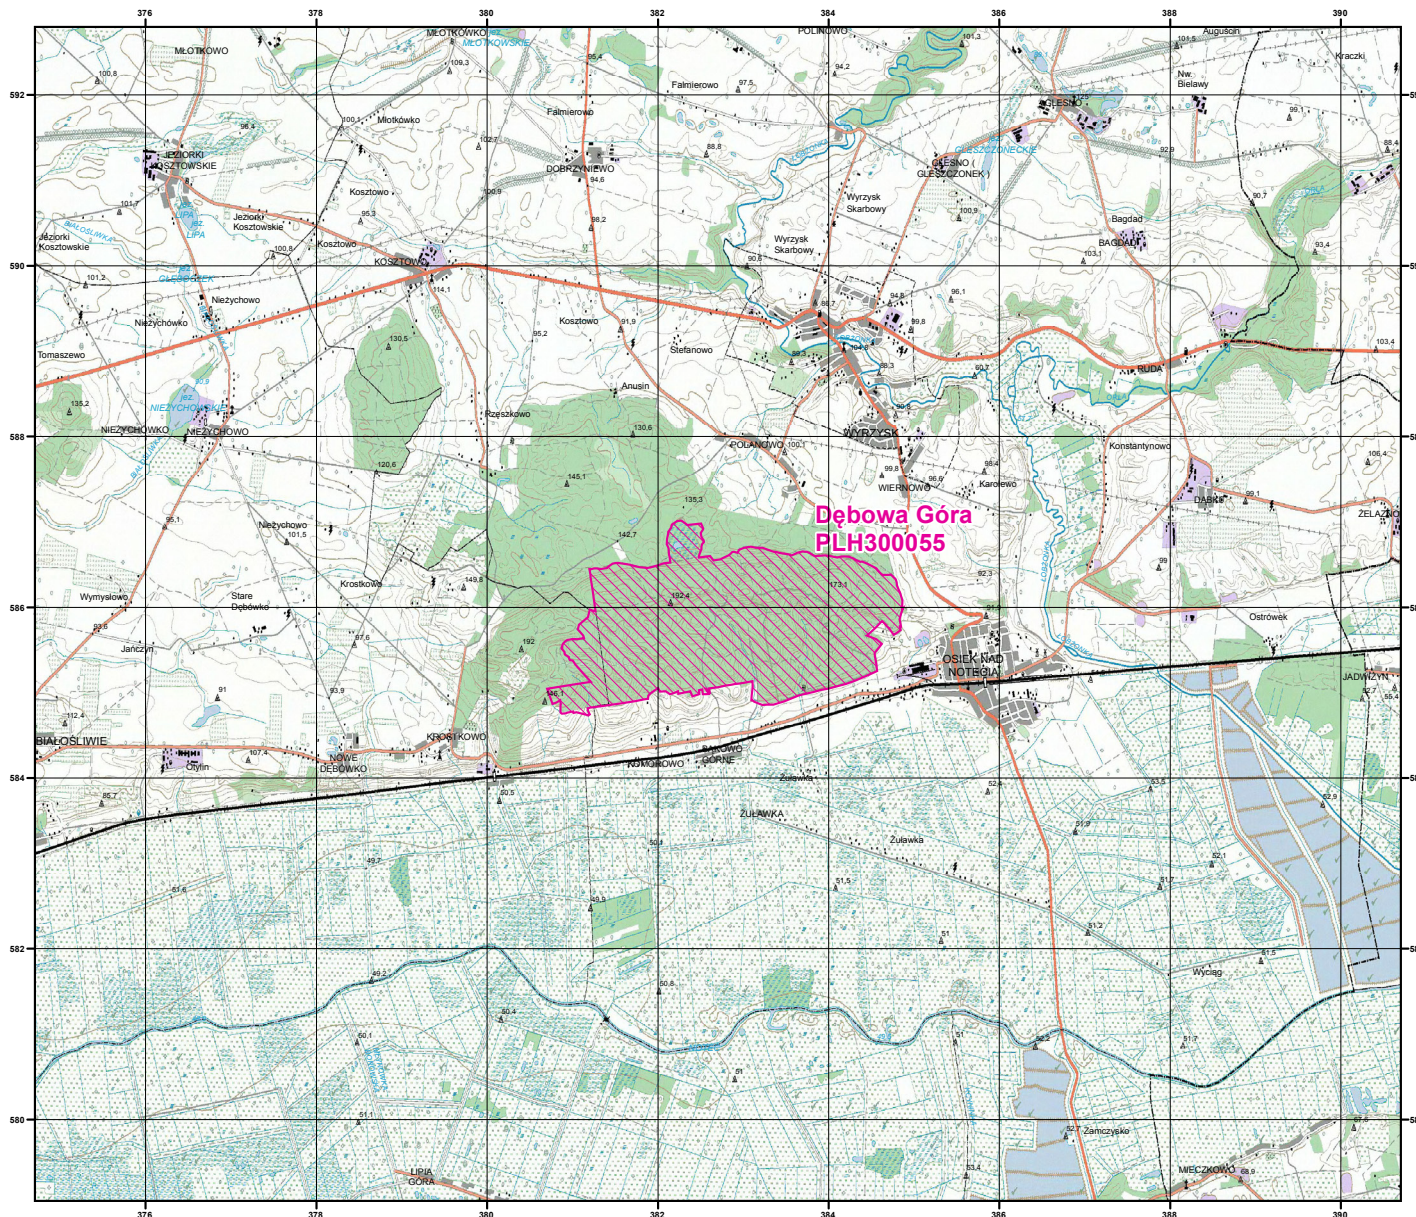

# MAPA SPECJALNEGO OBSZARU OCHRONY SIEDLISK DĘBOWA GÓRA (PLH300055)

## MAPA SPECJALNEGO OBSZARU OCHRONY SIEDLISK

DĘBOWA GÓRA

PLH300055

arkusz 1/1

 specjalny obszar  
ochrony siedlisk

Układ współrzędnych płaskich prostokątnych: PL-1992