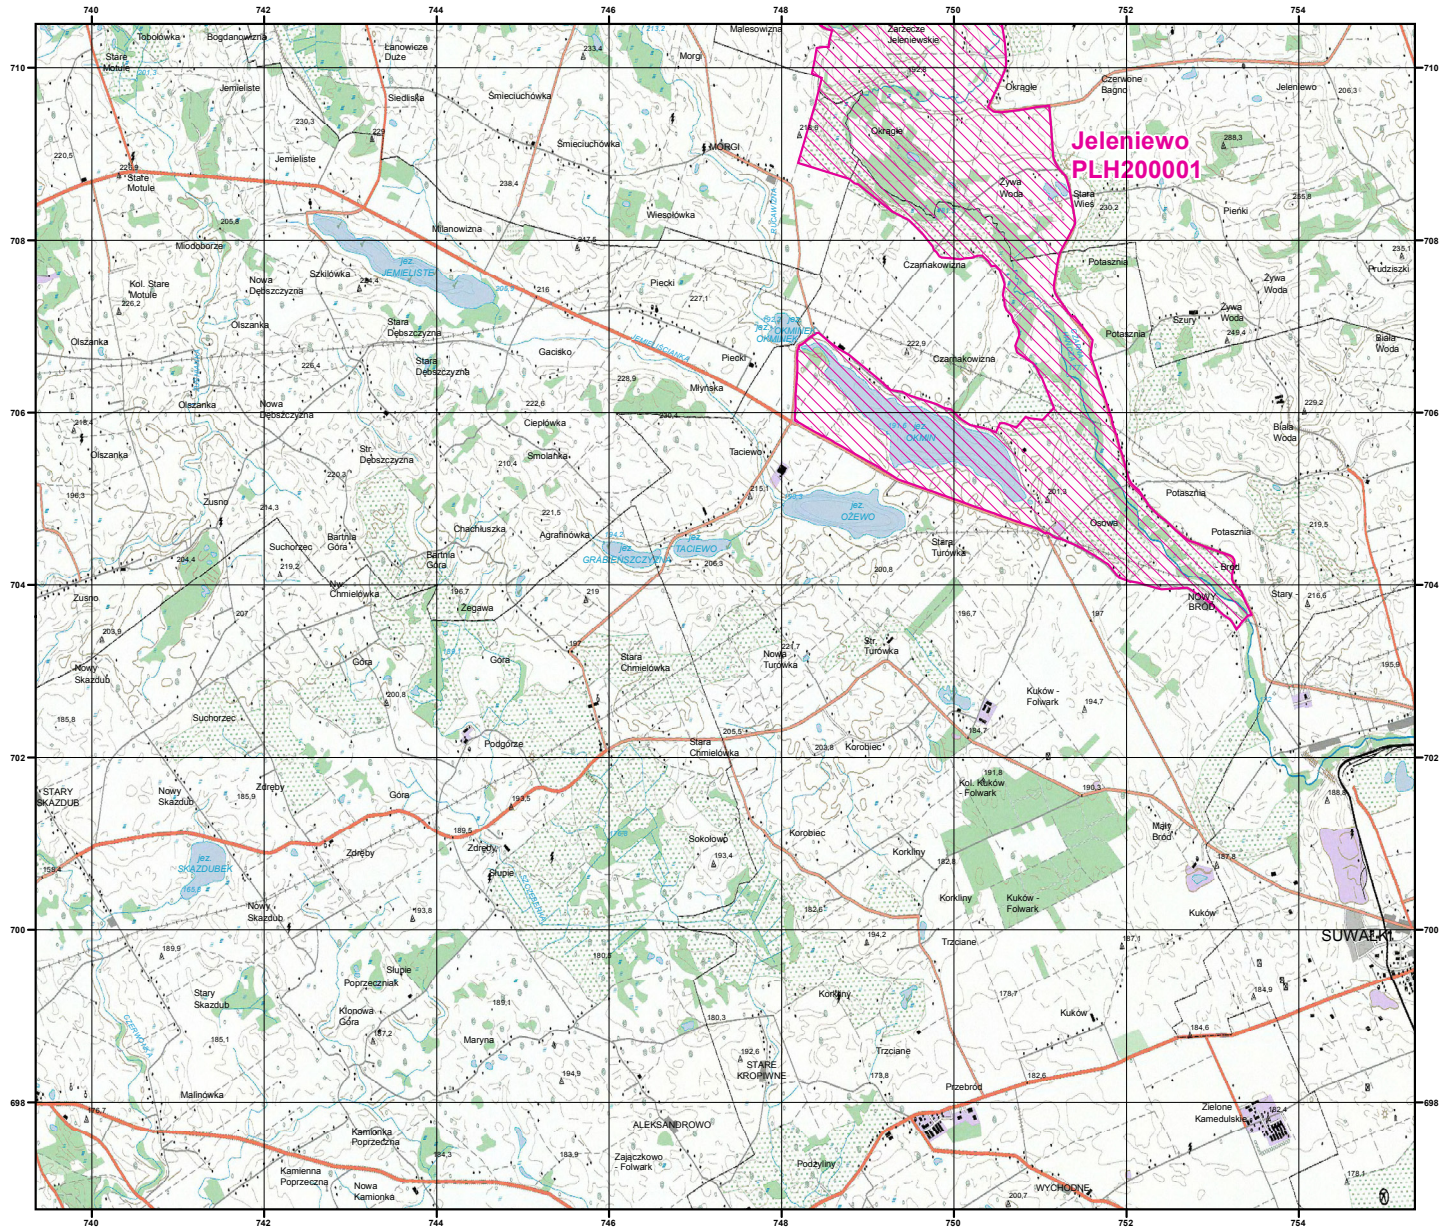

# MAPA SPECJALNEGO OBSZARU OCHRONY SIEDLISK JELENIEWO (PLH200001)

## MAPA SPECJALNEGO OBSZARU OCHRONY SIEDLISK

JELENIEWO

PLH200001

arkusz 1/3

 specjalny obszar  
ochrony siedlisk

Układ współrzędnych płaskich prostokątnych: PL-1992

**Jeleniewo  
PLH200001**

MAPA  
SPECJALNEGO  
OBSZARU  
OCHRONY SIEDLISK

JELENIOWO

PLH200001

arkusz 2/3

 specjalny obszar  
ochrony siedlisk

Układ współrzędnych płaskich prostokątnych: PL-1992

MAPA  
SPECJALNEGO  
OBSZARU  
OCHRONY SIEDLISK

JELENIĘWO  
PLH200001  
arkusz 3/3

 specjalny obszar  
ochrony siedlisk