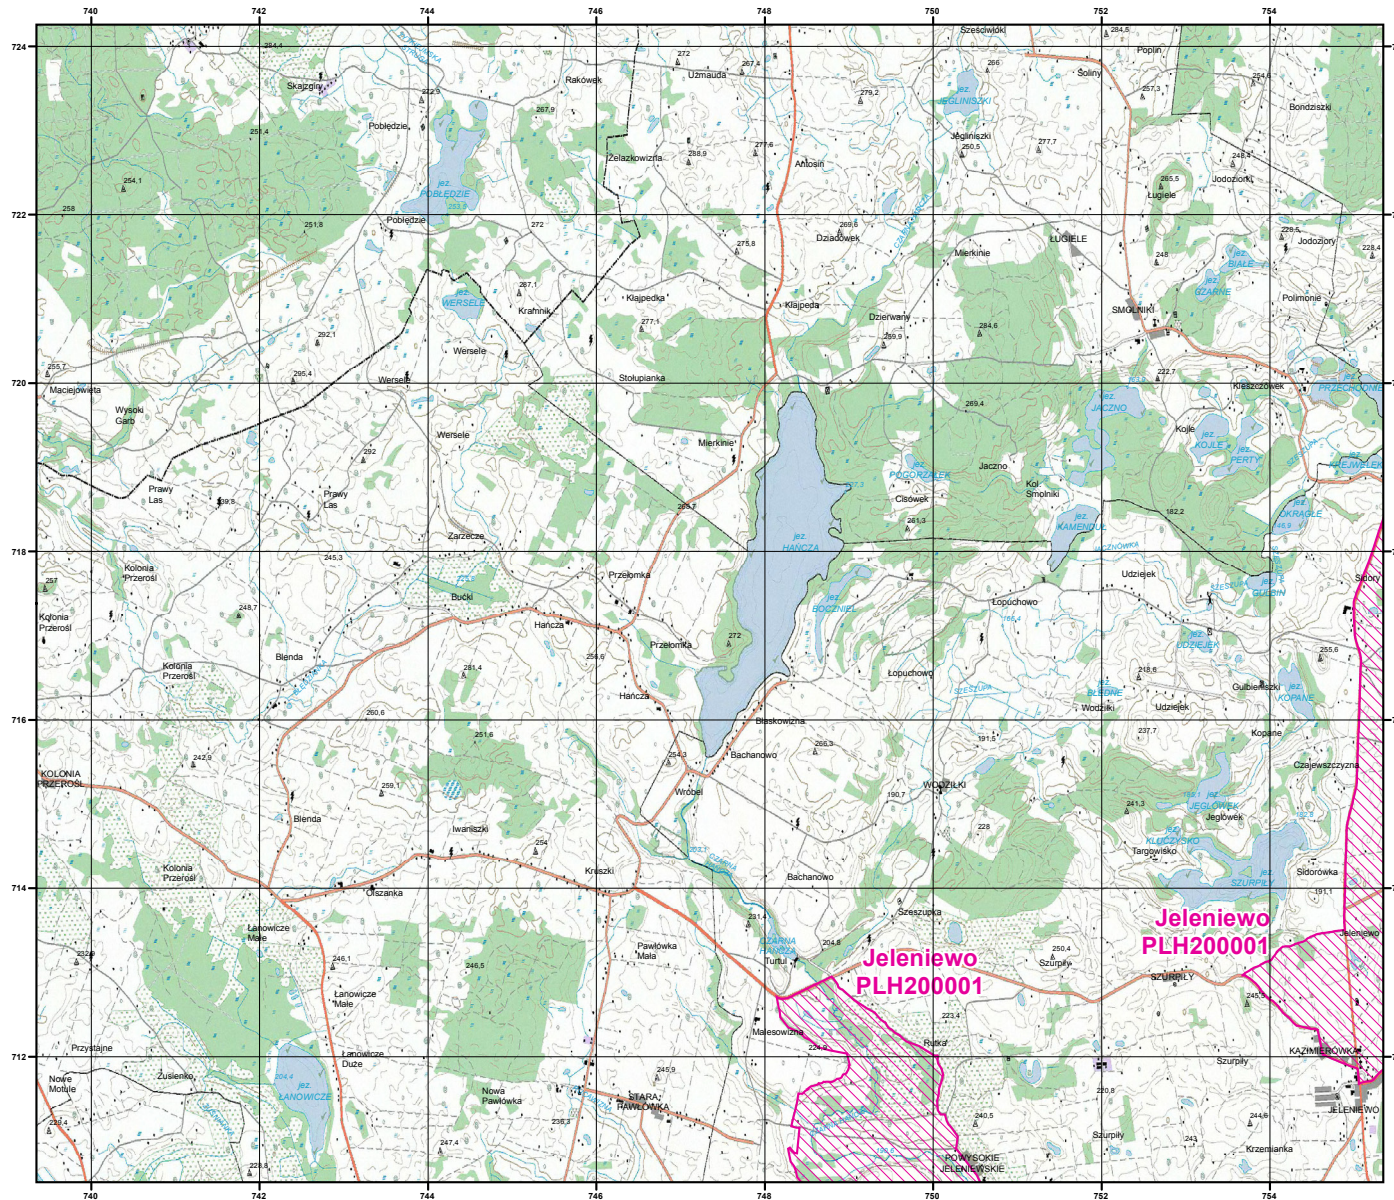

# MAPA SPECJALNEGO OBSZARU OCHRONY SIEDLISK JELENIEWO (PLH200001)

## MAPA SPECJALNEGO OBSZARU OCHRONY SIEDLISK

JELENIEWO

PLH200001

arkusz 1/3

 specjalny obszar  
ochrony siedlisk

Układ współrzędnych płaskich prostokątnych: PL-1992

**Jeleniewo  
PLH200001**

MAPA  
SPECJALNEGO  
OBSZARU  
OCHRONY SIEDLISK

JELENIOWO

PLH200001

arkusz 2/3

 specjalny obszar  
ochrony siedlisk

Układ współrzędnych płaskich prostokątnych: PL-1992

MAPA  
SPECJALNEGO  
OBSZARU  
OCHRONY SIEDLISK

JELENIĘWO  
PLH200001  
arkusz 3/3

 specjalny obszar  
ochrony siedlisk