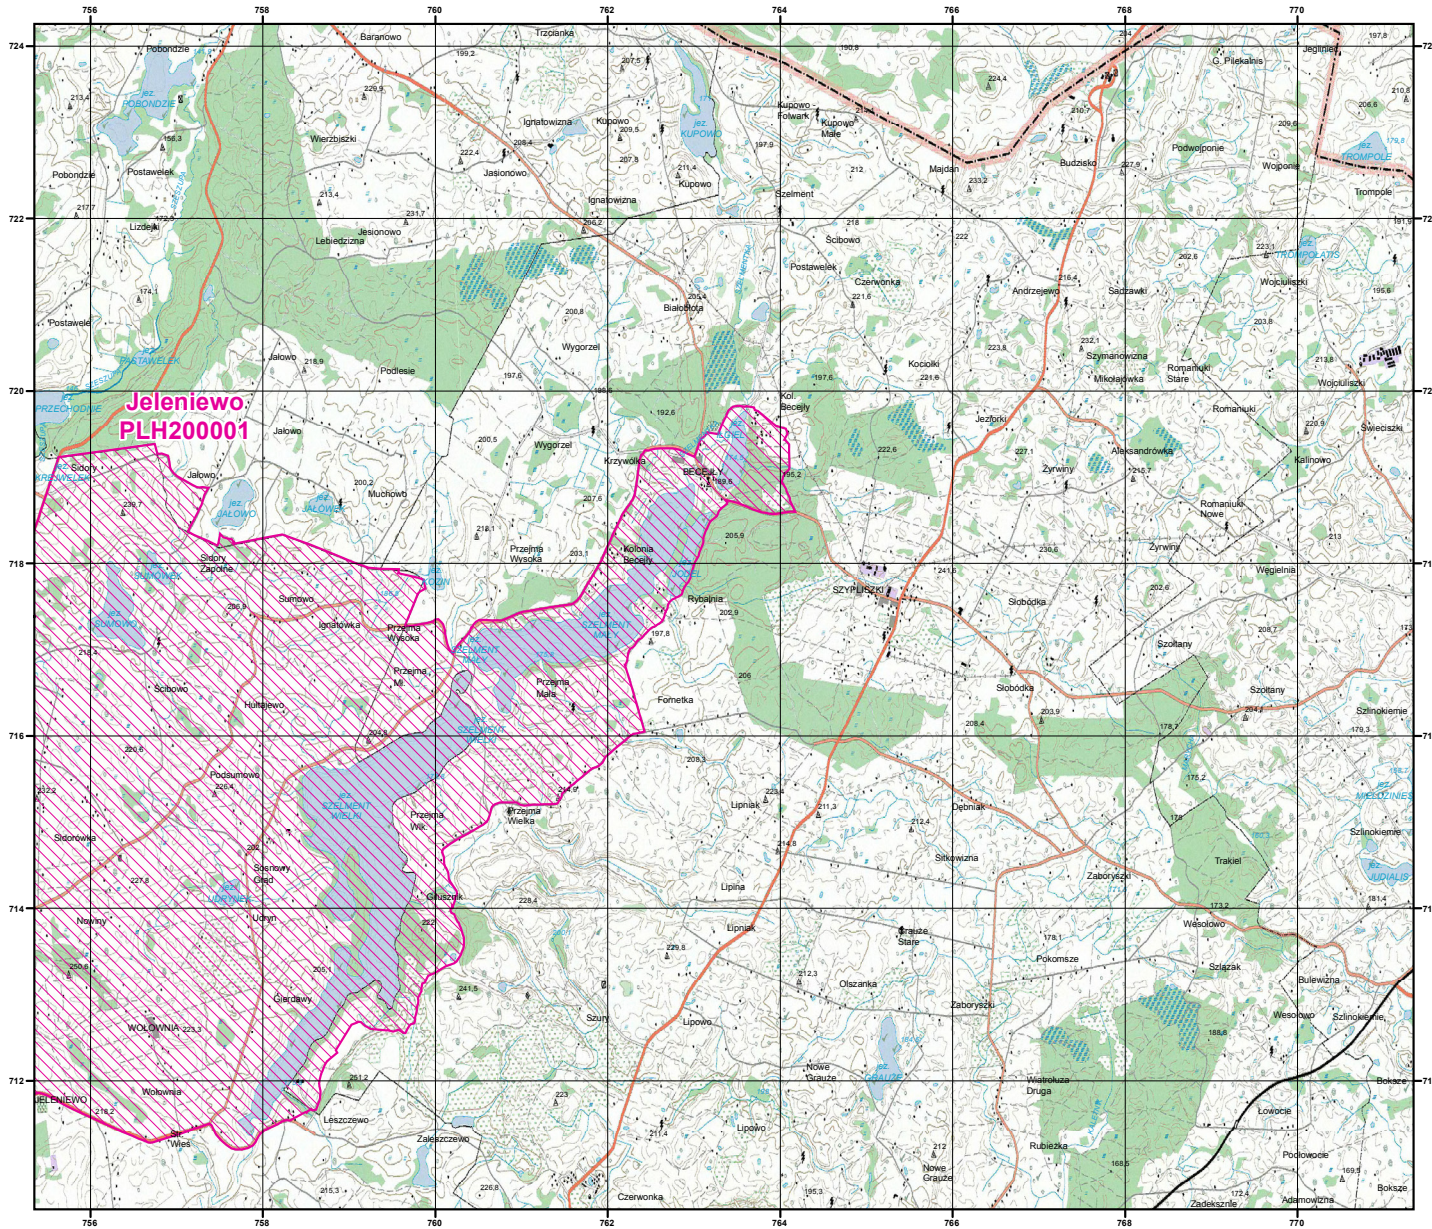

# MAPA SPECJALNEGO OBSZARU OCHRONY SIEDLISK JELENIEWO (PLH200001)

## MAPA SPECJALNEGO OBSZARU OCHRONY SIEDLISK

JELENIEWO

PLH200001

arkusz 1/3

 specjalny obszar  
ochrony siedlisk

Układ współrzędnych płaskich prostokątnych: PL-1992

**Jeleniewo  
PLH200001**

MAPA  
SPECJALNEGO  
OBSZARU  
OCHRONY SIEDLISK

JELENIOWO

PLH200001

arkusz 2/3

 specjalny obszar  
ochrony siedlisk

Układ współrzędnych płaskich prostokątnych: PL-1992

MAPA  
SPECJALNEGO  
OBSZARU  
OCHRONY SIEDLISK

JELENIĘWO  
PLH200001  
arkusz 3/3

 specjalny obszar  
ochrony siedlisk