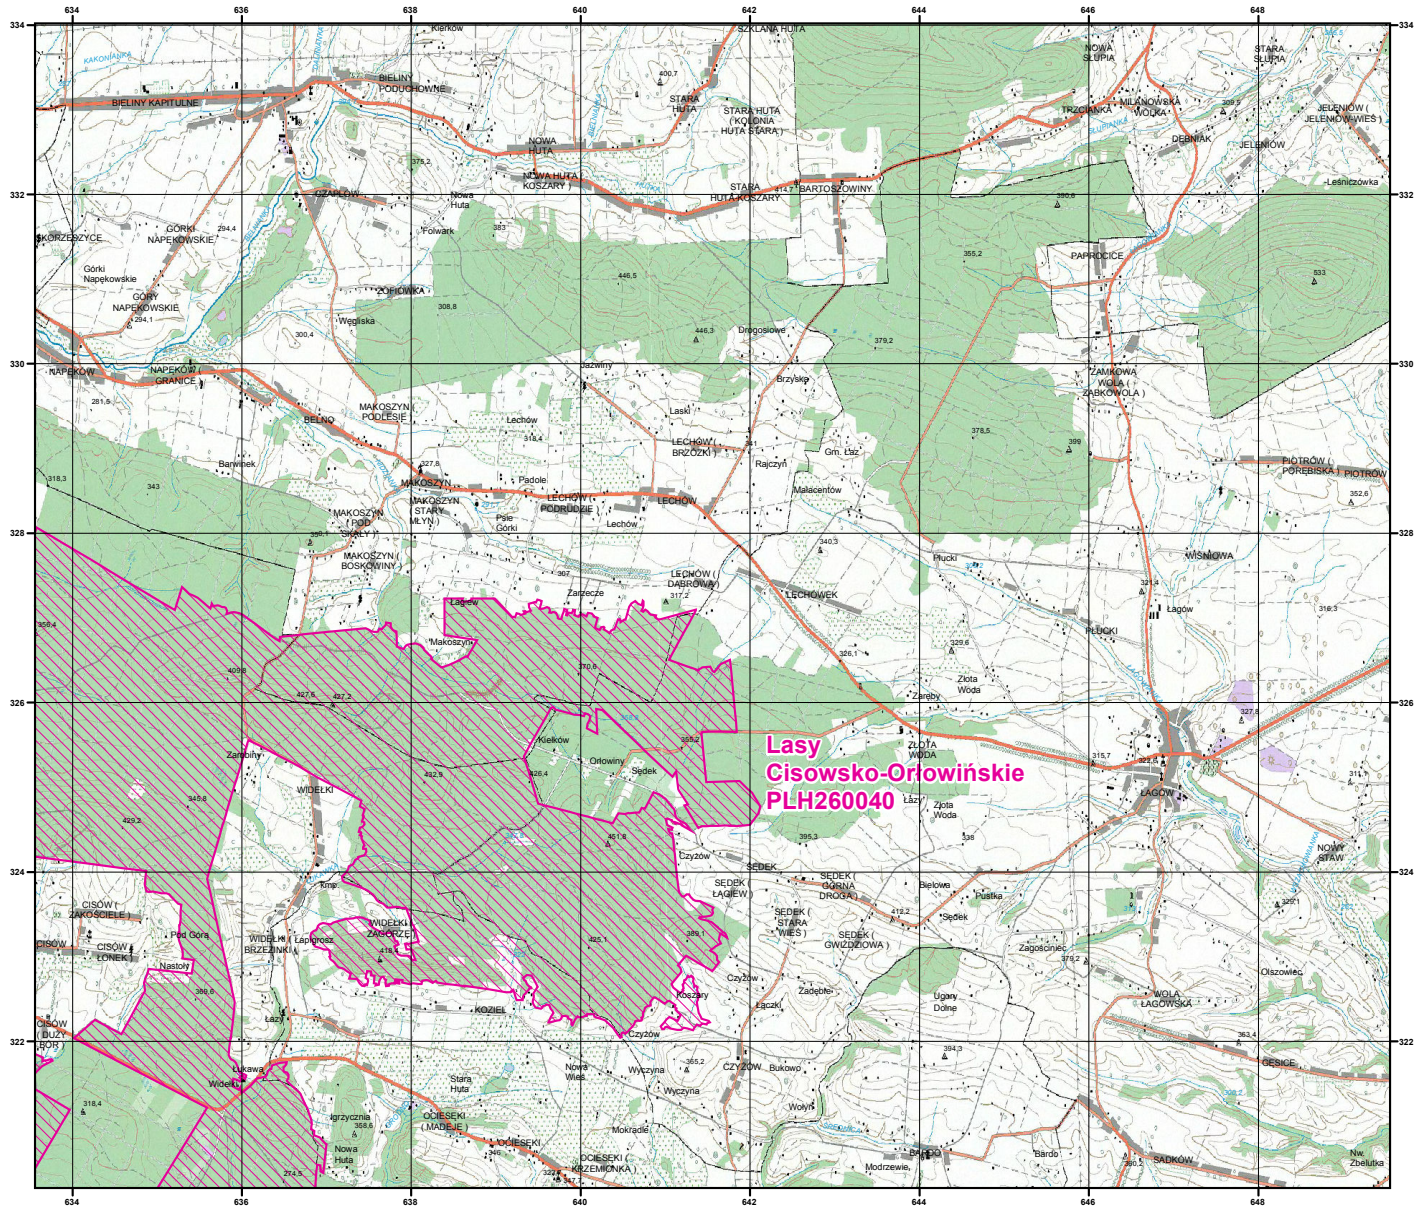

MAPA SPECJALNEGO OBSZARU OCHRONY SIEDLISK LASY CISOWSKO-ORŁOWIŃSKIE (PLH260040)

MAPA
SPECJALNEGO
OBSZARU
OCHRONY SIEDLISK

LASY
CISOWSKO-ORŁOWIŃSKIE

PLH260040

arkusz 1/4

 specjalny obszar
ochrony siedlisk

Układ współrzędnych płaskich prostokątnych: PL-1992

GENERALNA
DYREKCJA
OCHRONY
ŚRODOWISKA

MAPA
SPECJALNEGO
OBSZARU
OCHRONY SIEDLISK

LASY
CISOWSKO-ORŁOWIŃSKIE

PLH260040

arkusz 2/4

 specjalny obszar
ochrony siedlisk

Układ współrzędnych płaskich prostokątnych: PL-1992

MAPA
SPECJALNEGO
OBSZARU
OCHRONY SIEDLISK

LASY
CISOWSKO-ORŁOWIŃSKIE

PLH260040

arkusz 3/4

 specjalny obszar
ochrony siedlisk

Układ współrzędnych płaskich prostokątnych: PL-1992

MAPA
SPECJALNEGO
OBSZARU
OCHRONY SIEDLISK