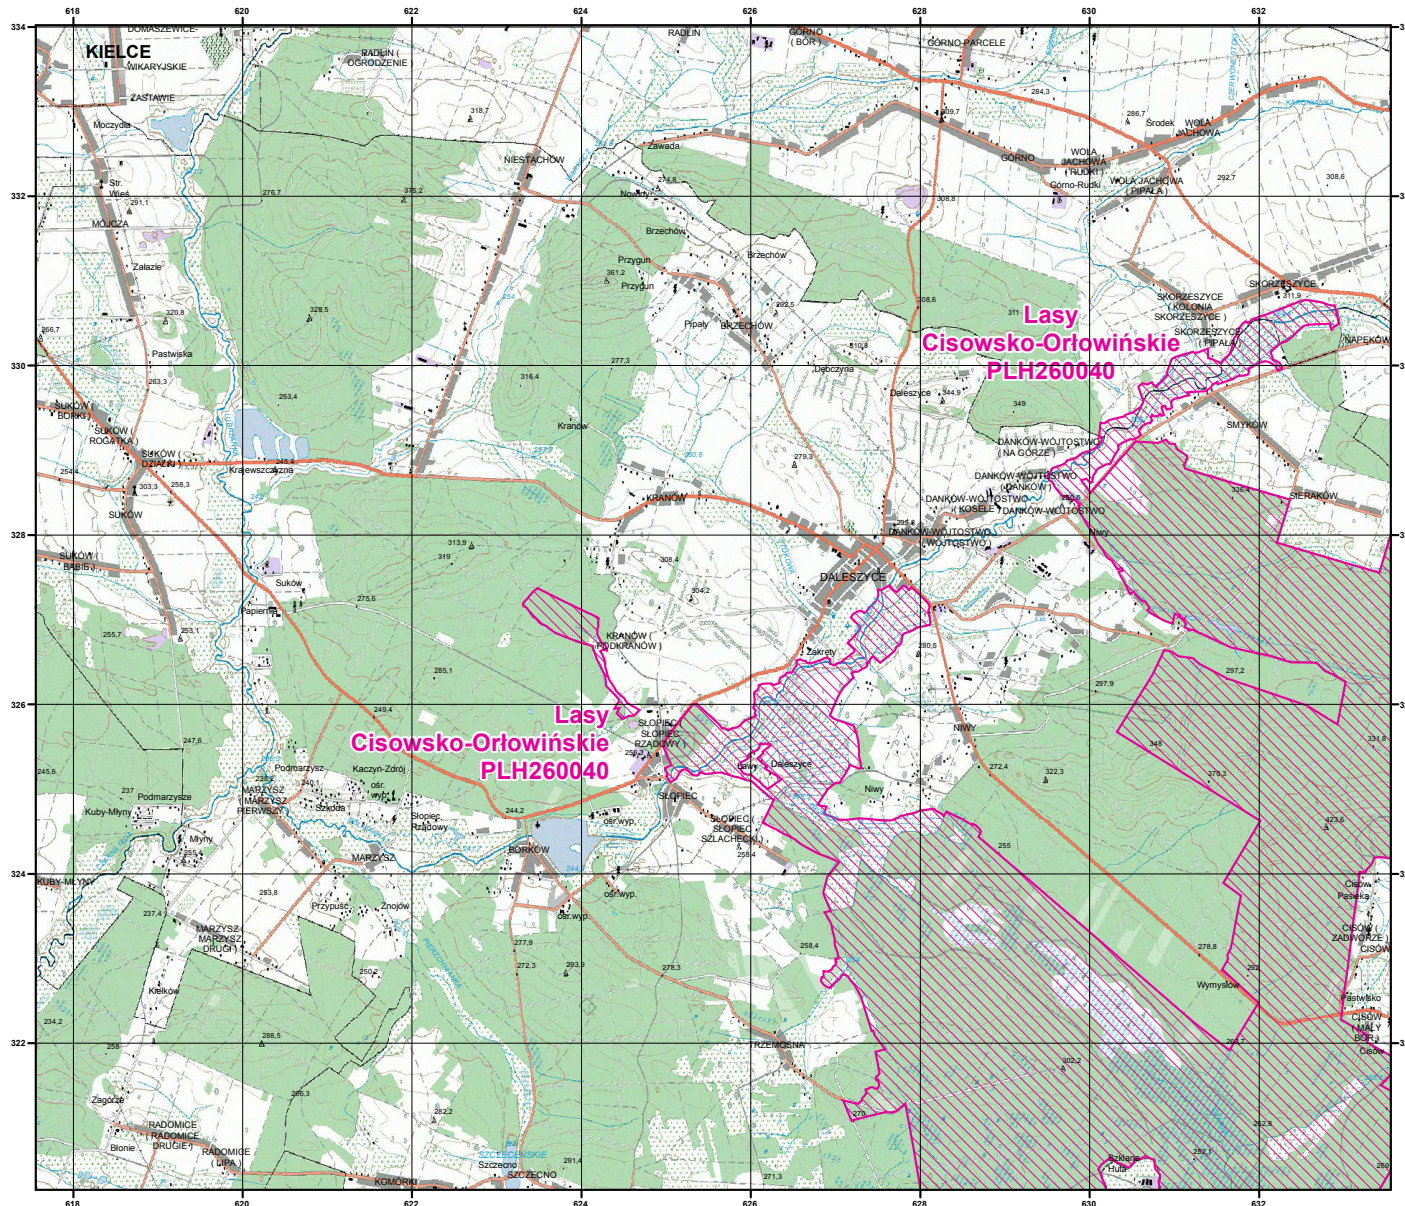

MAPA SPECJALNEGO OBSZARU OCHRONY SIEDLISK LASY CISOWSKO-ORŁOWIŃSKIE (PLH260040)

MAPA
SPECJALNEGO
OBSZARU
OCHRONY SIEDLISK

LASY
CISOWSKO-ORŁOWIŃSKIE

PLH260040

arkusz 1/4

 specjalny obszar
ochrony siedlisk

Układ współrzędnych płaskich prostokątnych: PL-1992

GENERALNA
DYREKCJA
OCHRONY
ŚRODOWISKA

MAPA
SPECJALNEGO
OBSZARU
OCHRONY SIEDLISK

LASY
CISOWSKO-ORŁOWIŃSKIE

PLH260040

arkusz 2/4

 specjalny obszar
ochrony siedlisk

Układ współrzędnych płaskich prostokątnych: PL-1992

MAPA
SPECJALNEGO
OBSZARU
OCHRONY SIEDLISK

LASY
CISOWSKO-ORŁOWIŃSKIE

PLH260040

arkusz 3/4

 specjalny obszar
ochrony siedlisk

Układ współrzędnych płaskich prostokątnych: PL-1992

MAPA
SPECJALNEGO
OBSZARU
OCHRONY SIEDLISK