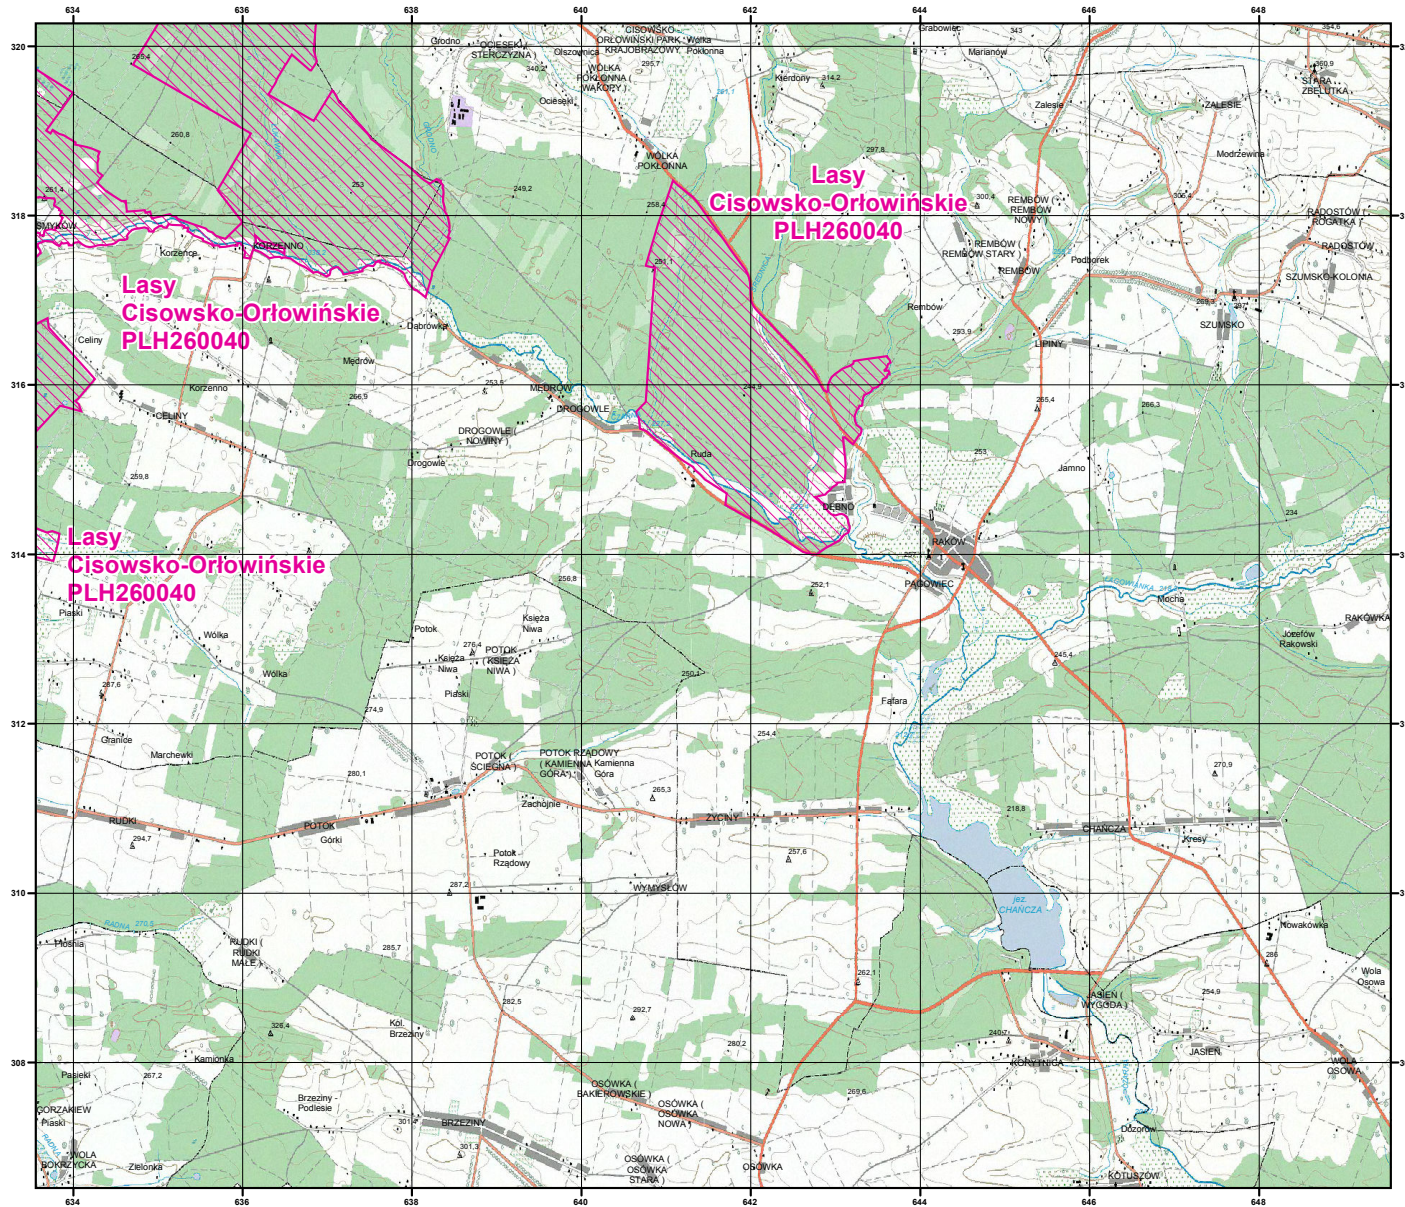

MAPA SPECJALNEGO OBSZARU OCHRONY SIEDLISK LASY CISOWSKO-ORŁOWIŃSKIE (PLH260040)

MAPA
SPECJALNEGO
OBSZARU
OCHRONY SIEDLISK

LASY
CISOWSKO-ORŁOWIŃSKIE

PLH260040

arkusz 1/4

 specjalny obszar
ochrony siedlisk

Układ współrzędnych płaskich prostokątnych: PL-1992

MAPA
SPECJALNEGO
OBSZARU
OCHRONY SIEDLISK

LASY
CISOWSKO-ORŁOWIŃSKIE

PLH260040

arkusz 3/4

 specjalny obszar
ochrony siedlisk

Układ współrzędnych płaskich prostokątnych: PL-1992

MAPA
SPECJALNEGO
OBSZARU
OCHRONY SIEDLISK