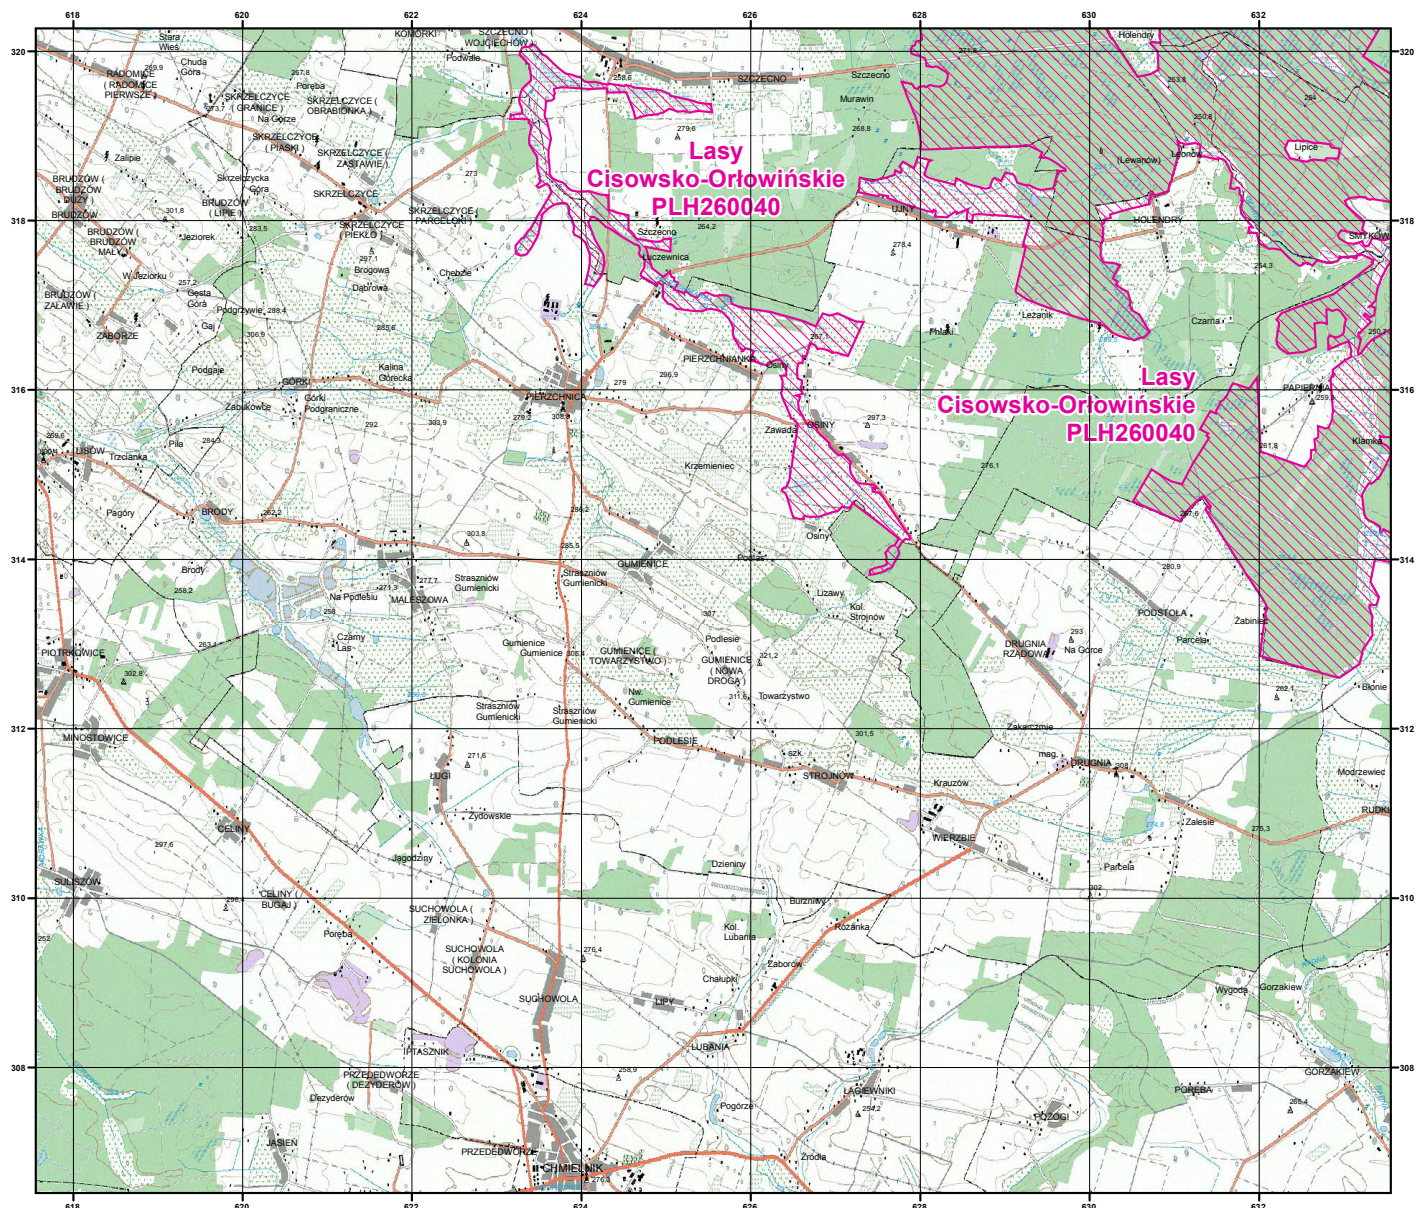

MAPA SPECJALNEGO OBSZARU OCHRONY SIEDLISK LASY CISOWSKO-ORŁOWIŃSKIE (PLH260040)

MAPA
SPECJALNEGO
OBSZARU
OCHRONY SIEDLISK

LASY
CISOWSKO-ORŁOWIŃSKIE

PLH260040

arkusz 1/4

 specjalny obszar
ochrony siedlisk

Układ współrzędnych płaskich prostokątnych: PL-1992

GENERALNA
DYREKCJA
OCHRONY
ŚRODOWISKA

MAPA
SPECJALNEGO
OBSZARU
OCHRONY SIEDLISK

LASY
CISOWSKO-ORŁOWIŃSKIE

PLH260040

arkusz 2/4

 specjalny obszar
ochrony siedlisk

Układ współrzędnych płaskich prostokątnych: PL-1992

MAPA
SPECJALNEGO
OBSZARU
OCHRONY SIEDLISK

LASY
CISOWSKO-ORŁOWIŃSKIE

PLH260040

arkusz 3/4

 specjalny obszar
ochrony siedlisk

Układ współrzędnych płaskich prostokątnych: PL-1992

MAPA
SPECJALNEGO
OBSZARU
OCHRONY SIEDLISK