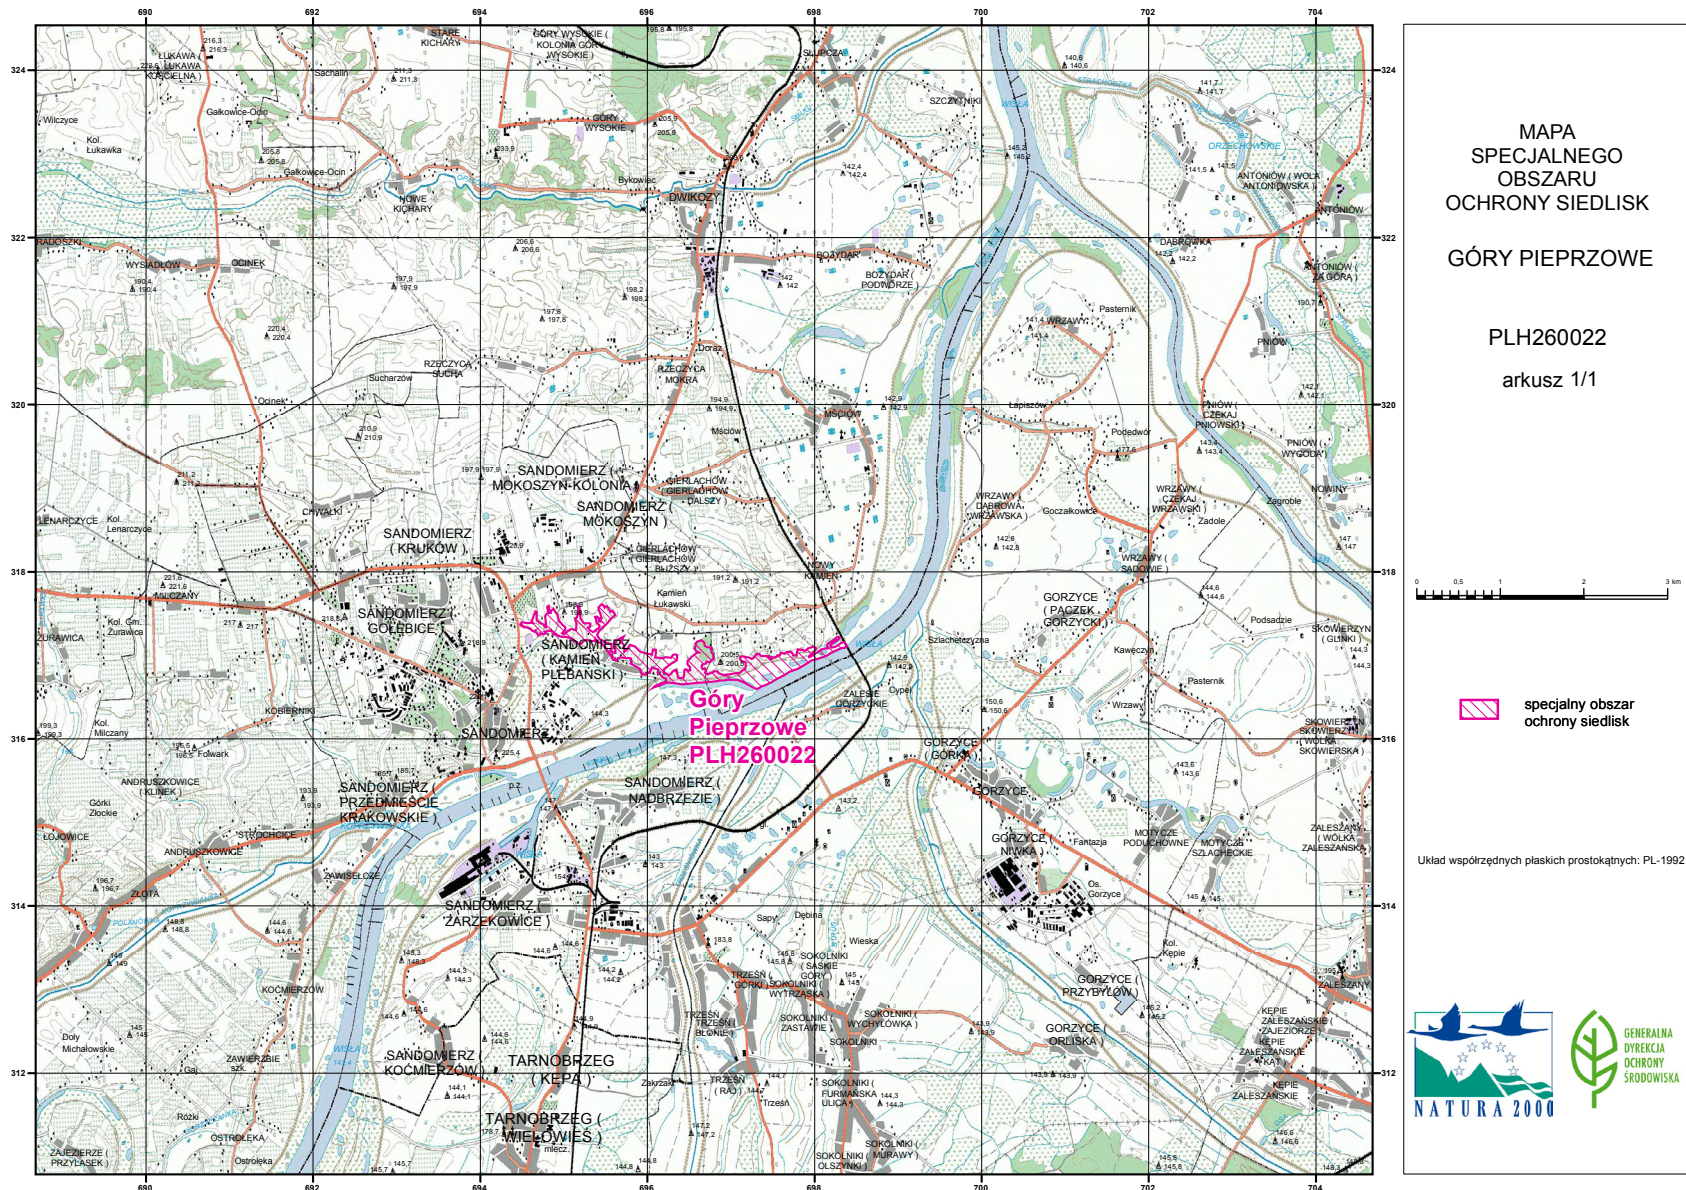

# MAPA SPECJALNEGO OBSZARU OCHRONY SIEDLISK GÓRY PIEPRZOWE (PLH260022)

MAPA  
SPECJALNEGO  
OBSZARU  
OCHRONY SIEDLISK  
  
GÓRY PIEPRZOWE  
  
PLH260022  
arkusz 1/1

 specjalny obszar  
ochrony siedlisk

Układ współrzędnych płaskich prostokątnych: PL-1992