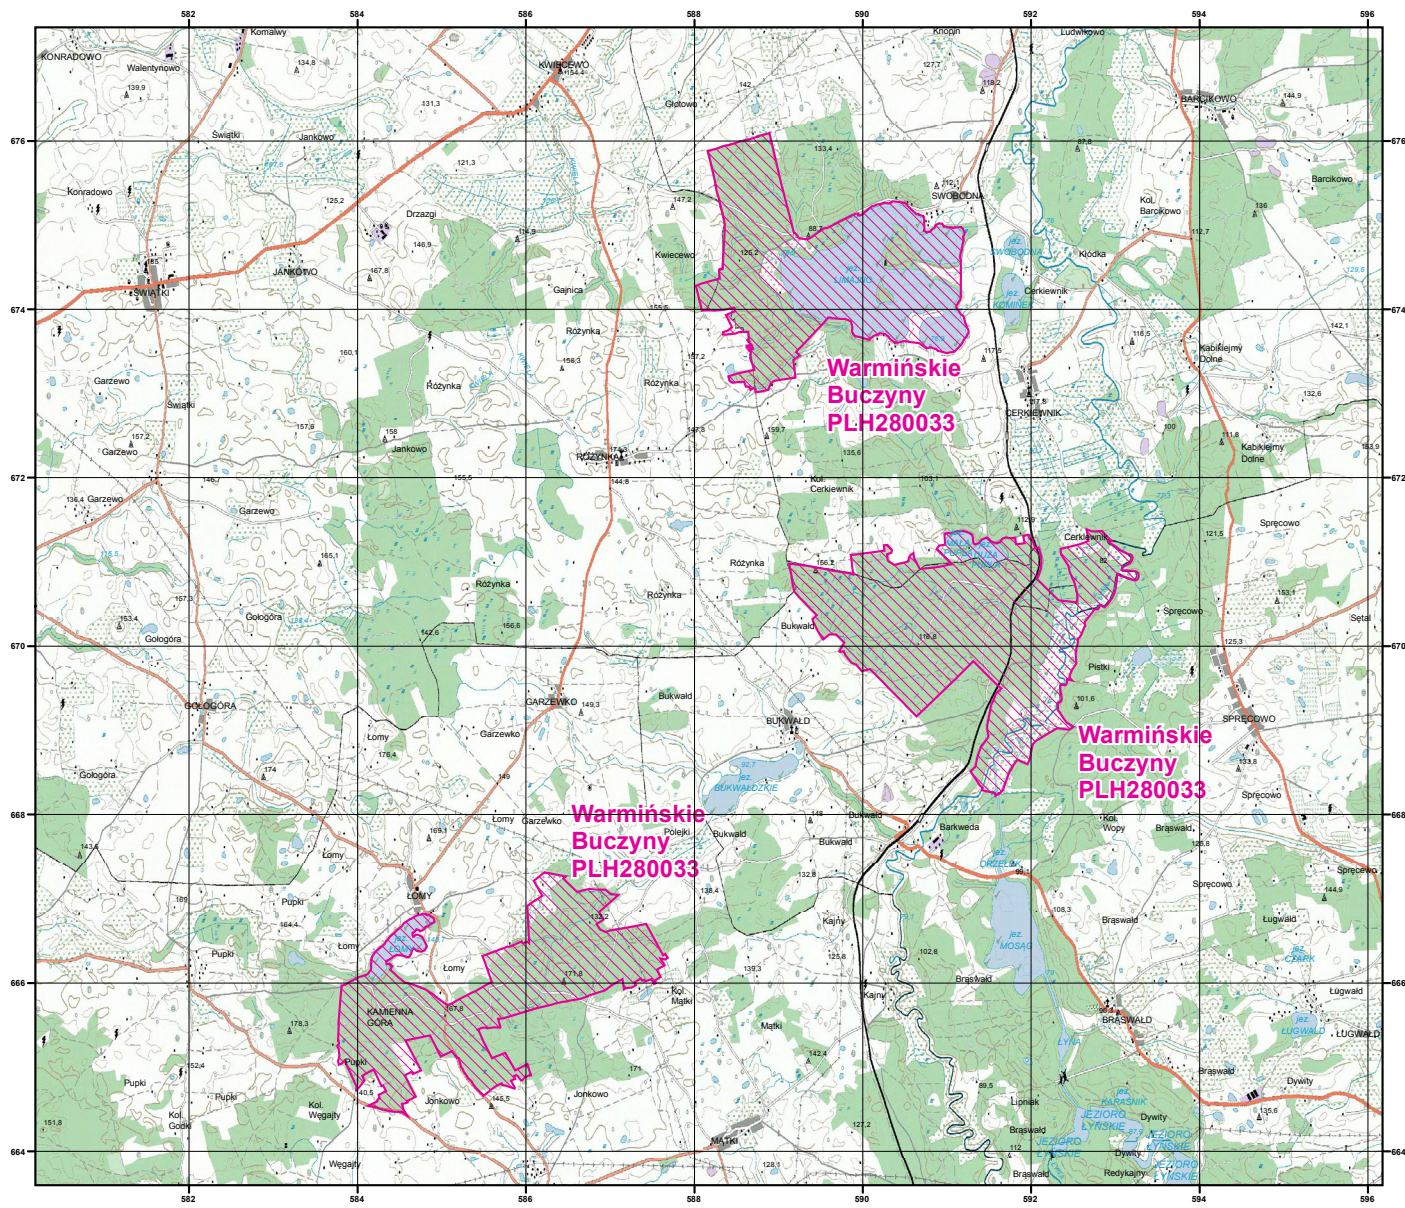

# MAPA SPECJALNEGO OBSZARU OCHRONY SIEDLISK WARMIŃSKIE BUCZNYNY (PLH280033)

MAPA  
SPECJALNEGO  
OBSZARU  
OCHRONY SIEDLISK  
WARMIŃSKIE BUCZNYNY

PLH280033  
arkusz 1/1

0 0.5 1 2 3 km

 specjalny obszar  
ochrony siedlisk

Układ współrzędnych płaskich prostokątnych: PL-1992