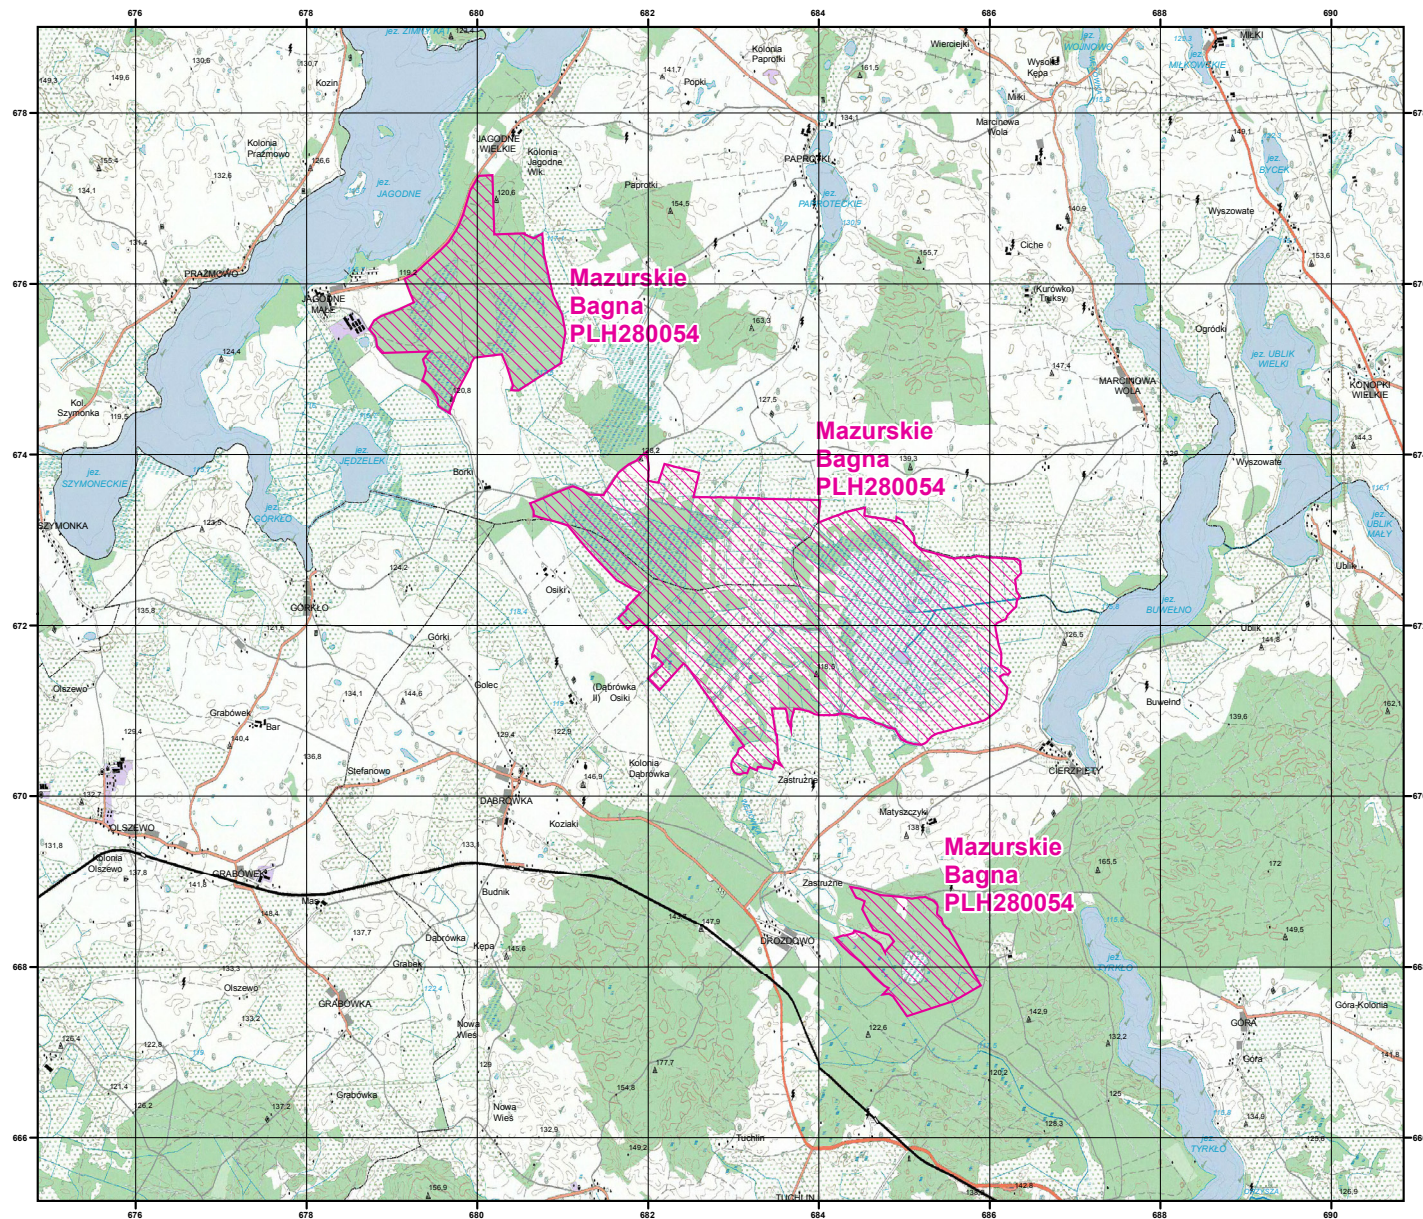

MAPA SPECJALNEGO OBSZARU OCHRONY SIEDLISK MAZURSKIE BAGNA (PLH280054)

MAPA SPECJALNEGO OBSZARU OCHRONY SIEDLISK MAZURSKIE BAGNA

PLH280054
arkusz 1/1

 specjalny obszar
ochrony siedlisk

Układ współrzędnych płaskich prostokątnych: PL-1992