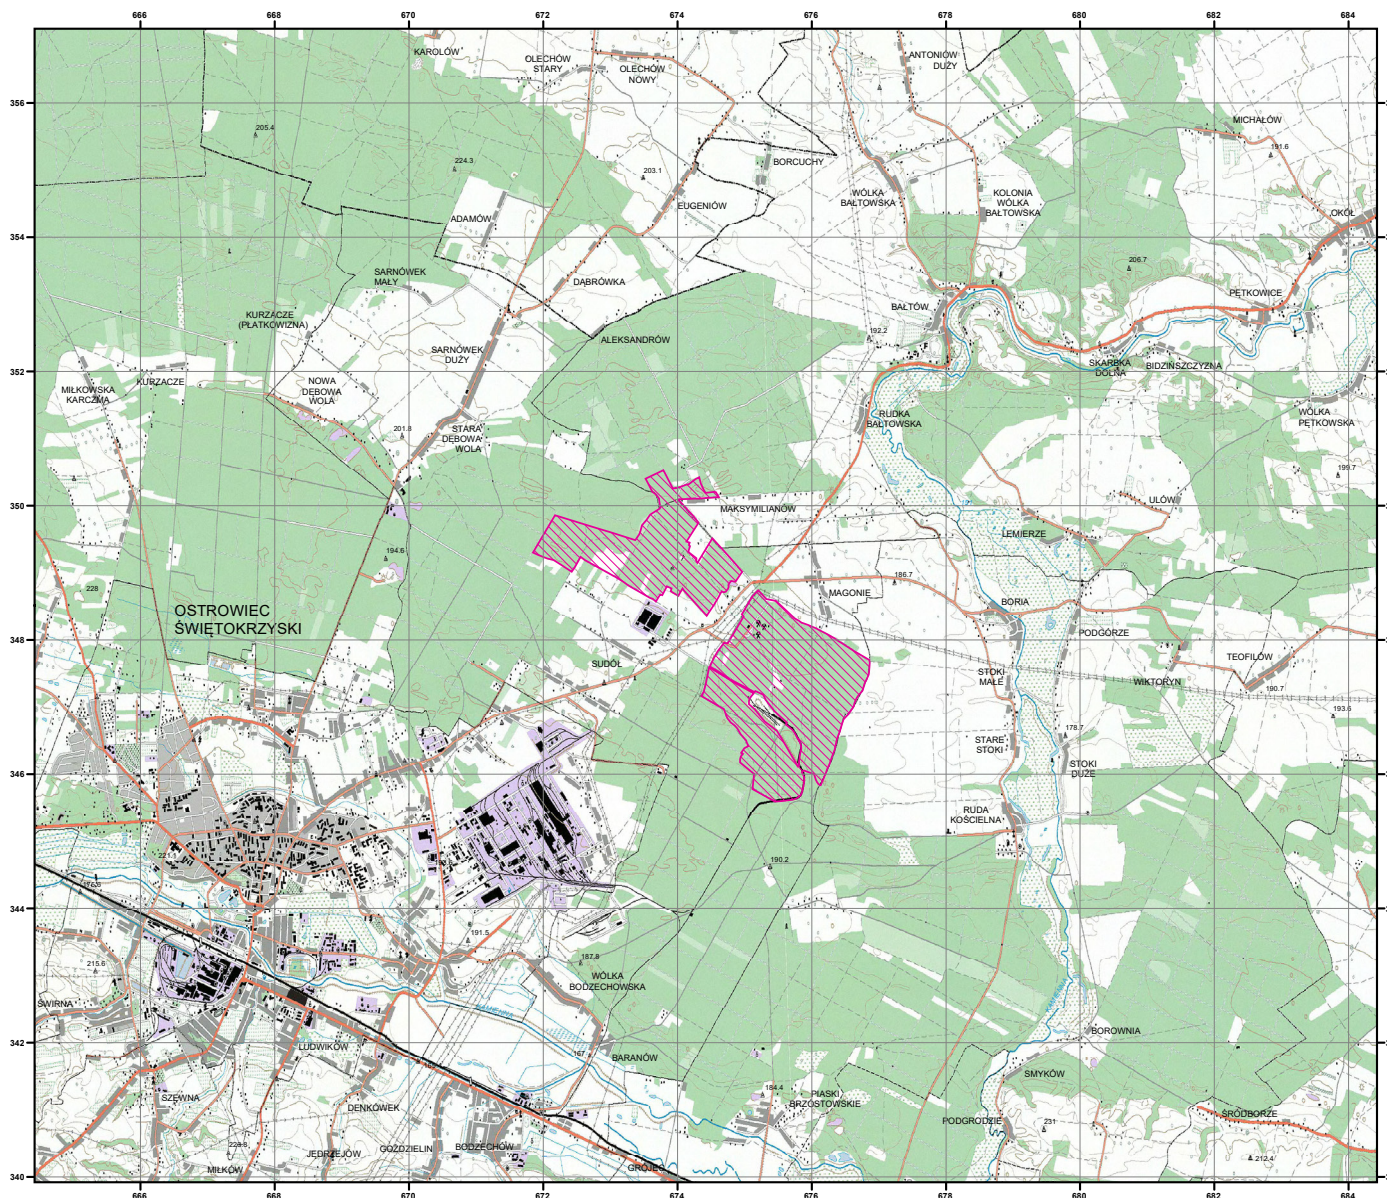

MAPA SPECJALNEGO OBSZARU OCHRONY SIEDLISK KRZEMIONKI (PLH260024)

MAPA SPECJALNEGO OBSZARU OCHRONY SIEDLISK KRZEMIONKI

PLH260024

arkusz 1/1

 specjalny obszar
ochrony siedlisk

Układ współrzędnych płaskich prostokątnych: PL-1992