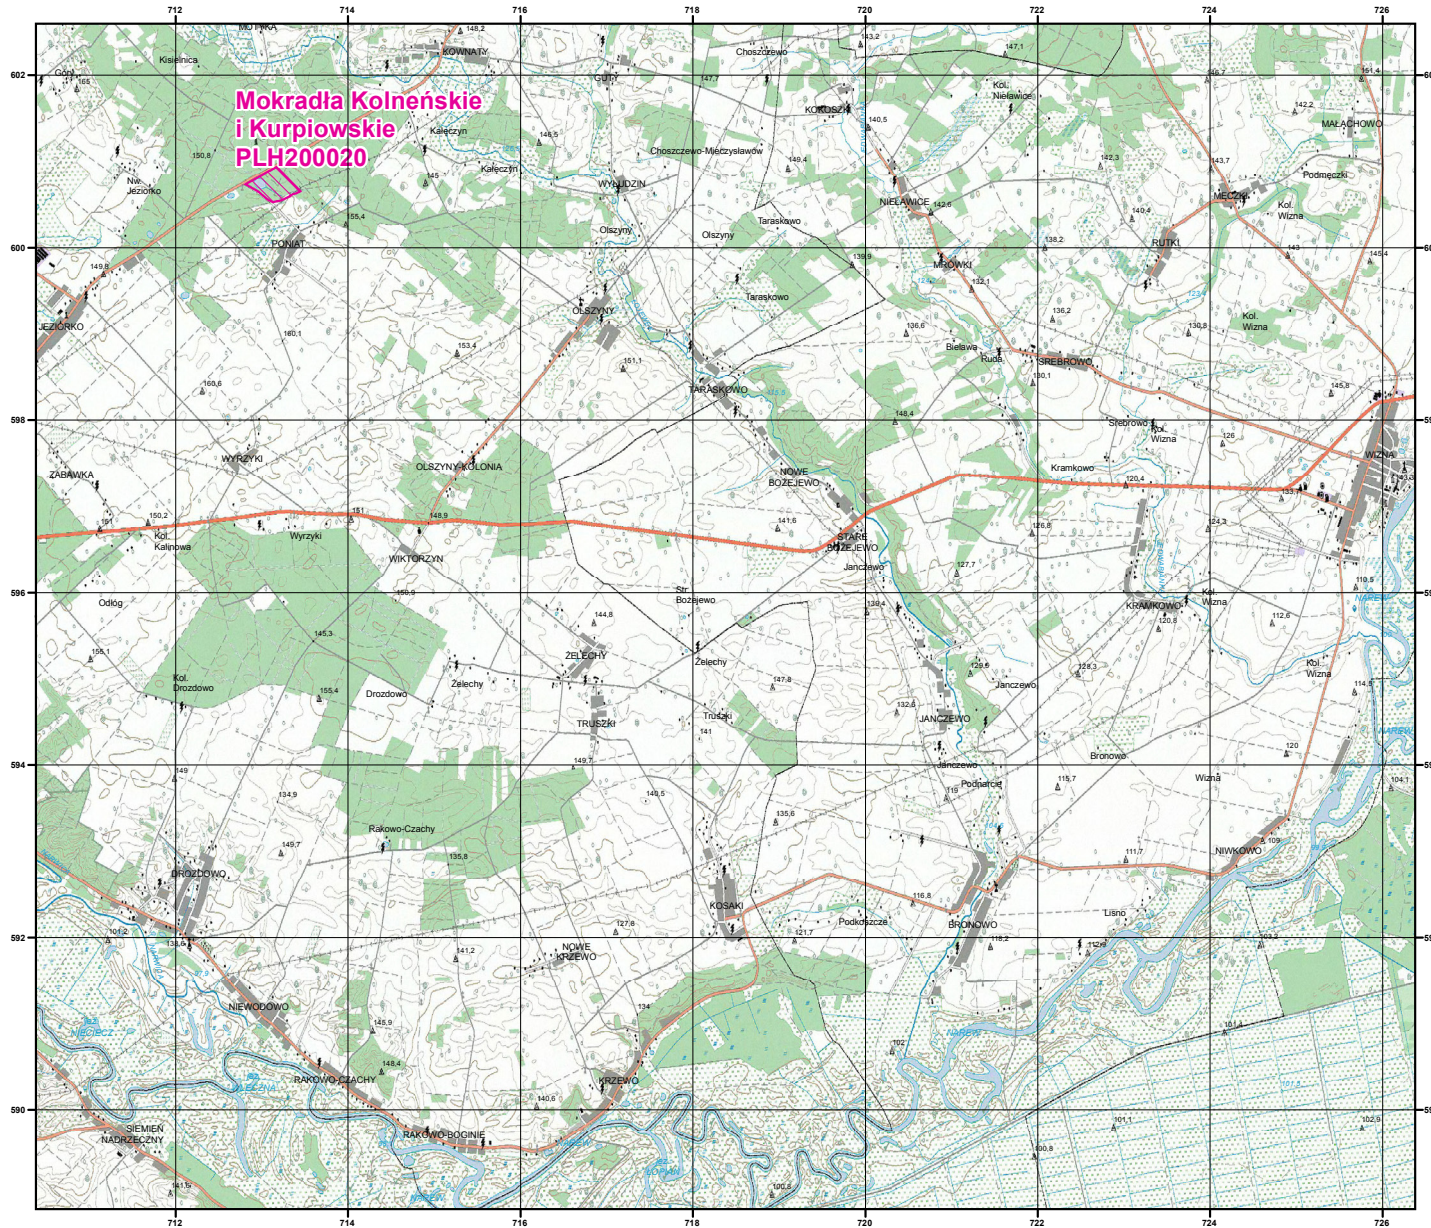

MAPA SPECJALNEGO OBSZARU OCHRONY SIEDLISK MOKRADŁA KOLNEŃSKIE I KURPIOWSKIE (PLH200020)

MAPA
SPECJALNEGO
OBSZARU
OCHRONY SIEDLISK

MOKRADŁA KOLNEŃSKIE
I KURPIOWSKIE

PLH200020

arkusz 1/6

 specjalny obszar
ochrony siedlisk

MAPA
SPECJALNEGO
OBSZARU
OCHRONY SIEDLISK

MOKRADŁA KOLNEŃSKIE
I KURPIOWSKIE

PLH200020

arkusz 3/6

 specjalny obszar
ochrony siedlisk

Układ współrzędnych płaskich prostokątnych: PL-1992

MAPA
SPECJALNEGO
OBSZARU
OCHRONY SIEDLISK

MOKRADŁA KOLNEŃSKIE
I KURPIOWSKIE

PLH200020

arkusz 4/6

 specjalny obszar
ochrony siedlisk

Układ współrzędnych płaskich prostokątnych: PL-1992

**Mokradła Kolneńskie
i Kurpiowskie
PLH200020**

MAPA
SPECJALNEGO
OBSZARU
OCHRONY SIEDLISK

MOKRADŁA KOLNEŃSKIE
I KURPIOWSKIE

PLH200020

arkusz 5/6

 specjalny obszar
ochrony siedlisk

Układ współrzędnych płaskich prostokątnych: PL-1992

**Mokrada Kolneńskie
i Kurpiowskie
PLH200020**

MAPA
SPECJALNEGO
OBSZARU
OCHRONY SIEDLISK