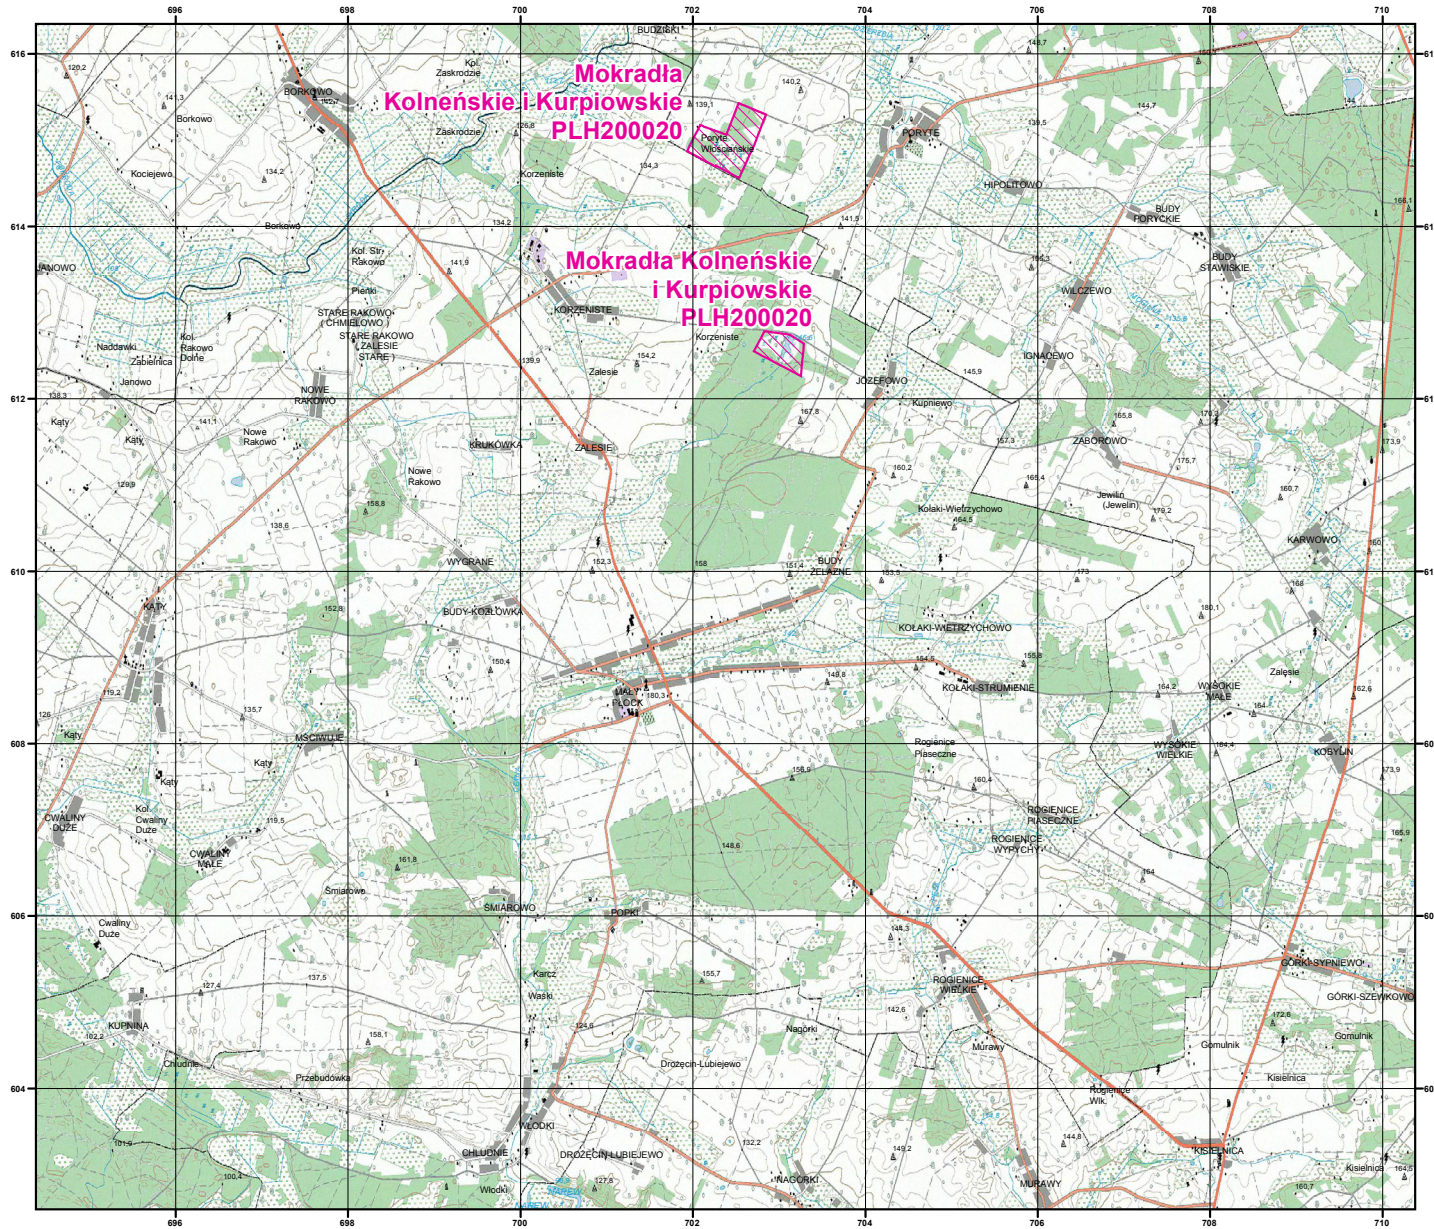

MAPA SPECJALNEGO OBSZARU OCHRONY SIEDLISK MOKRADŁA KOLNEŃSKIE I KURPIOWSKIE (PLH200020)

MAPA
SPECJALNEGO
OBSZARU
OCHRONY SIEDLISK

MOKRADŁA KOLNEŃSKIE
I KURPIOWSKIE

PLH200020

arkusz 1/6

 specjalny obszar
ochrony siedlisk

Układ współrzędnych płaskich prostokątnych: PL-1992

MAPA
SPECJALNEGO
OBSZARU
OCHRONY SIEDLISK

MOKRADŁA KOLNEŃSKIE
I KURPIOWSKIE

PLH200020

arkusz 2/6

 specjalny obszar
ochrony siedlisk

Układ współrzędnych płaskich prostokątnych: PL-1992

MAPA
SPECJALNEGO
OBSZARU
OCHRONY SIEDLISK

MOKRADŁA KOLNEŃSKIE
I KURPIOWSKIE

PLH200020

arkusz 3/6

 specjalny obszar
ochrony siedlisk

Układ współrzędnych płaskich prostokątnych: PL-1992

MAPA
SPECJALNEGO
OBSZARU
OCHRONY SIEDLISK