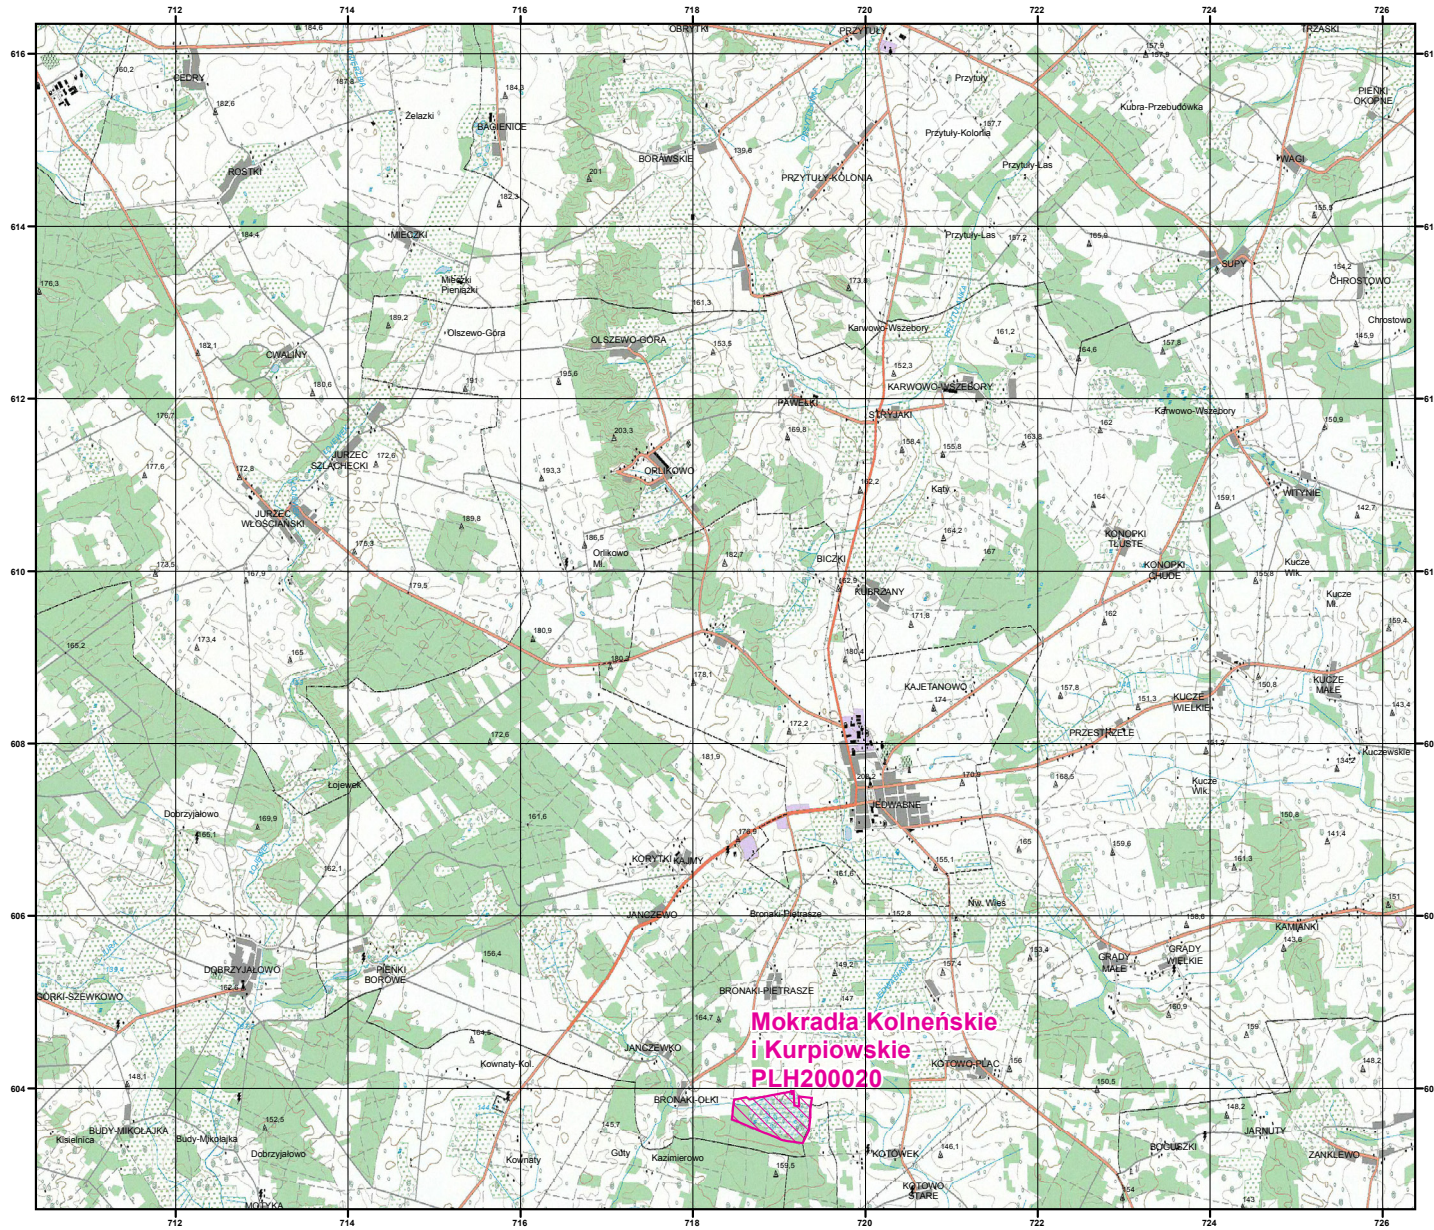

MAPA SPECJALNEGO OBSZARU OCHRONY SIEDLISK MOKRADŁA KOLNEŃSKIE I KURPIOWSKIE (PLH200020)

MAPA
SPECJALNEGO
OBSZARU
OCHRONY SIEDLISK

MOKRADŁA KOLNEŃSKIE
I KURPIOWSKIE

PLH200020

arkusz 1/6

 specjalny obszar
ochrony siedlisk

Układ współrzędnych płaskich prostokątnych: PL-1992

MAPA
SPECJALNEGO
OBSZARU
OCHRONY SIEDLISK

MOKRADŁA KOLNEŃSKIE
I KURPIOWSKIE

PLH200020

arkusz 2/6

 specjalny obszar
ochrony siedlisk

Układ współrzędnych płaskich prostokątnych: PL-1992

MAPA
SPECJALNEGO
OBSZARU
OCHRONY SIEDLISK

MOKRADŁA KOLNEŃSKIE
I KURPIOWSKIE

PLH200020

arkusz 3/6

 specjalny obszar
ochrony siedlisk

Układ współrzędnych płaskich prostokątnych: PL-1992

MAPA
SPECJALNEGO
OBSZARU
OCHRONY SIEDLISK

MOKRADŁA KOLNEŃSKIE
I KURPIOWSKIE

PLH200020

arkusz 4/6

 specjalny obszar
ochrony siedlisk

Układ współrzędnych płaskich prostokątnych: PL-1992

**Mokradła Kolneńskie
i Kurpiowskie
PLH200020**

MAPA
SPECJALNEGO
OBSZARU
OCHRONY SIEDLISK