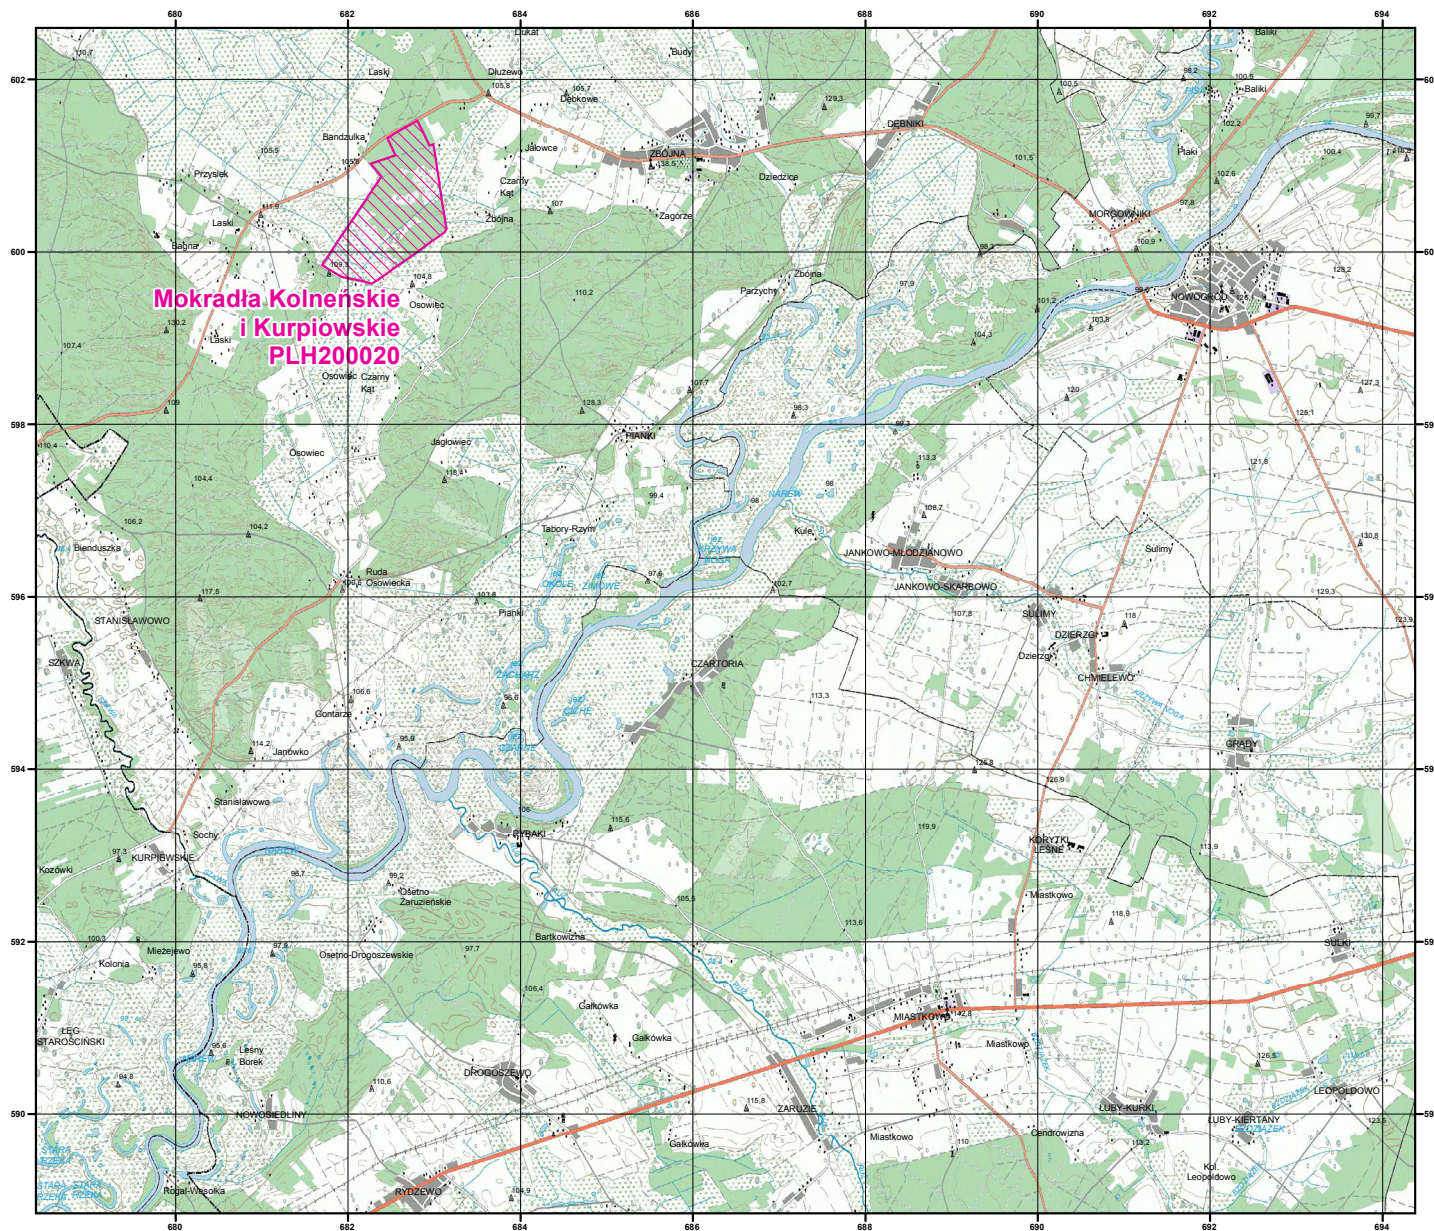

MAPA SPECJALNEGO OBSZARU OCHRONY SIEDLISK MOKRADŁA KOLNEŃSKIE I KURPIOWSKIE (PLH200020)

MAPA
SPECJALNEGO
OBSZARU
OCHRONY SIEDLISK

MOKRADŁA KOLNEŃSKIE
I KURPIOWSKIE

PLH200020

arkusz 1/6

 specjalny obszar
ochrony siedlisk

MAPA
SPECJALNEGO
OBSZARU
OCHRONY SIEDLISK

MOKRADŁA KOLNEŃSKIE
I KURPIOWSKIE

PLH200020

arkusz 3/6

 specjalny obszar
ochrony siedlisk

Układ współrzędnych płaskich prostokątnych: PL-1992

MAPA
SPECJALNEGO
OBSZARU
OCHRONY SIEDLISK

MOKRADŁA KOLNEŃSKIE
I KURPIOWSKIE

PLH200020

arkusz 4/6

 specjalny obszar
ochrony siedlisk

Układ współrzędnych płaskich prostokątnych: PL-1992

**Mokradła Kolneńskie
i Kurpiowskie
PLH200020**

MAPA
SPECJALNEGO
OBSZARU
OCHRONY SIEDLISK