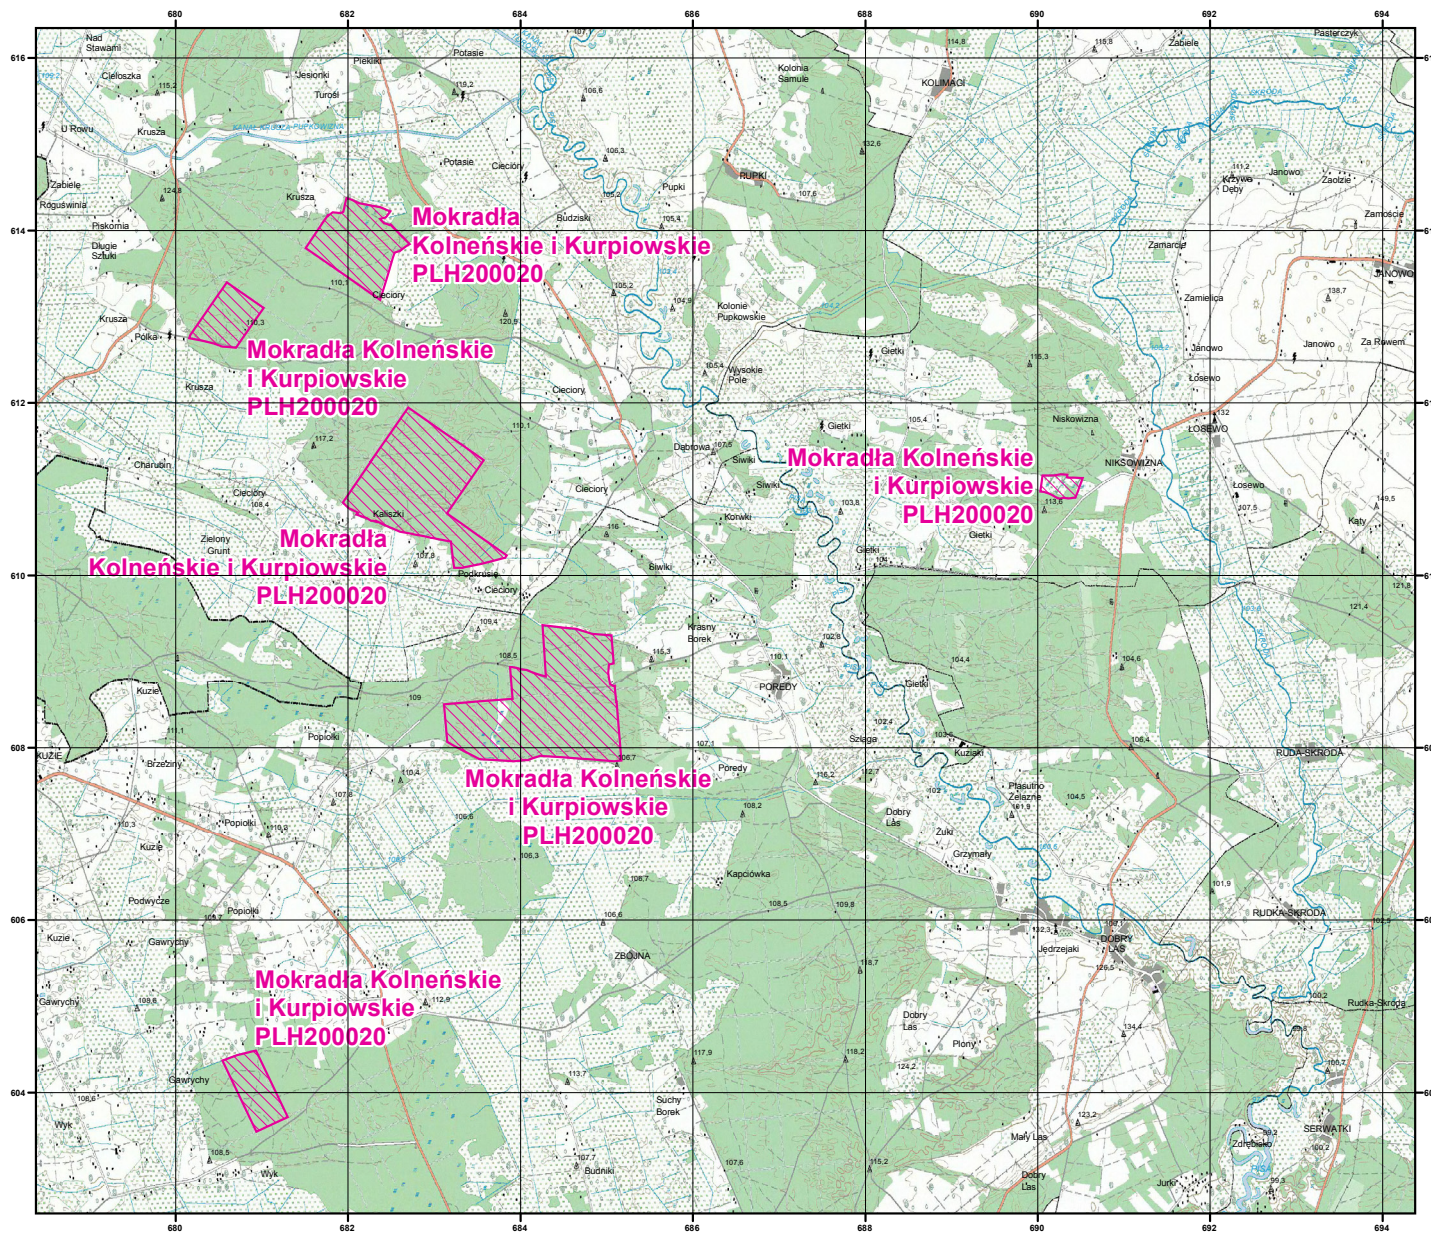

MAPA
SPECJALNEGO
OBSZARU
OCHRONY SIEDLISK

MOKRADŁA KOLNEŃSKIE
I KURPIOWSKIE

PLH200020

arkusz 2/6

specjalny obszar
ochrony siedlisk