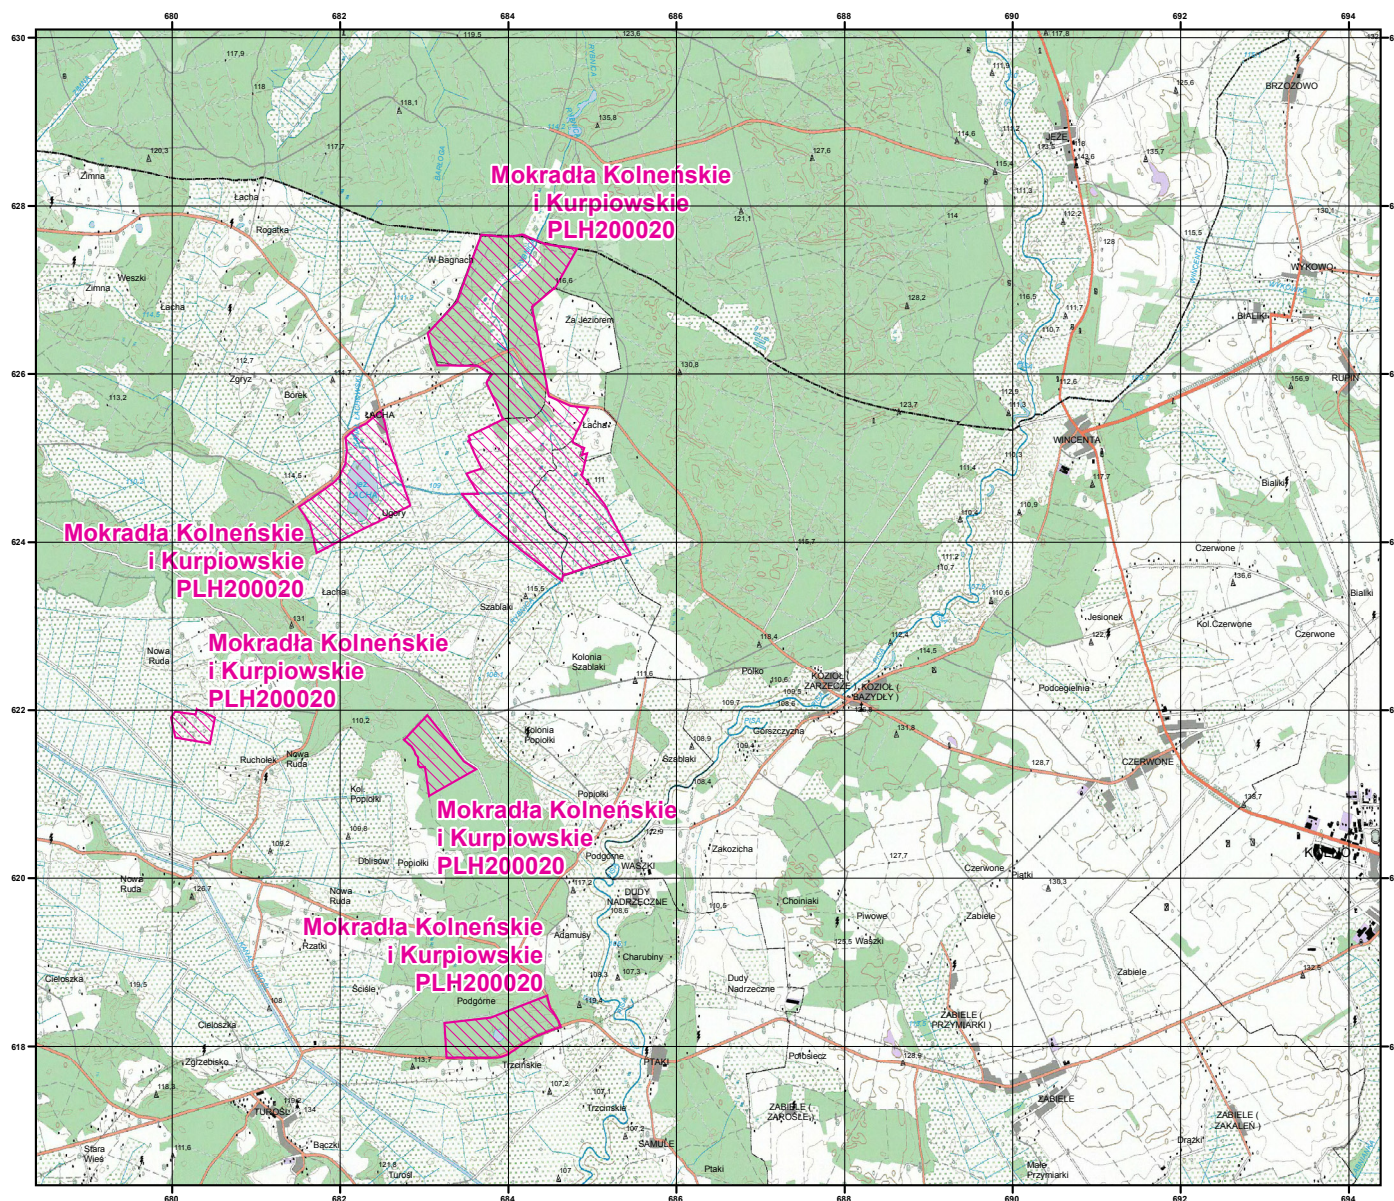

MAPA SPECJALNEGO OBSZARU OCHRONY SIEDLISK MOKRADŁA KOLNEŃSKIE I KURPIOWSKIE (PLH200020)

MAPA
SPECJALNEGO
OBSZARU
OCHRONY SIEDLISK

MOKRADŁA KOLNEŃSKIE
I KURPIOWSKIE

PLH200020

arkusz 1/6

 specjalny obszar
ochrony siedlisk

Układ współrzędnych płaskich prostokątnych: PL-1992

MAPA
SPECJALNEGO
OBSZARU
OCHRONY SIEDLISK

MOKRADŁA KOLNEŃSKIE
I KURPIOWSKIE

PLH200020

arkusz 2/6

 specjalny obszar
ochrony siedlisk

Układ współrzędnych płaskich prostokątnych: PL-1992

MAPA
SPECJALNEGO
OBSZARU
OCHRONY SIEDLISK

MOKRADŁA KOLNEŃSKIE
I KURPIOWSKIE

PLH200020

arkusz 3/6

 specjalny obszar
ochrony siedlisk

Układ współrzędnych płaskich prostokątnych: PL-1992

MAPA
SPECJALNEGO
OBSZARU
OCHRONY SIEDLISK

MOKRADŁA KOLNEŃSKIE
I KURPIOWSKIE

PLH200020

arkusz 4/6

 specjalny obszar
ochrony siedlisk

Układ współrzędnych płaskich prostokątnych: PL-1992

**Mokradła Kolneńskie
i Kurpiowskie
PLH200020**

MAPA
SPECJALNEGO
OBSZARU
OCHRONY SIEDLISK