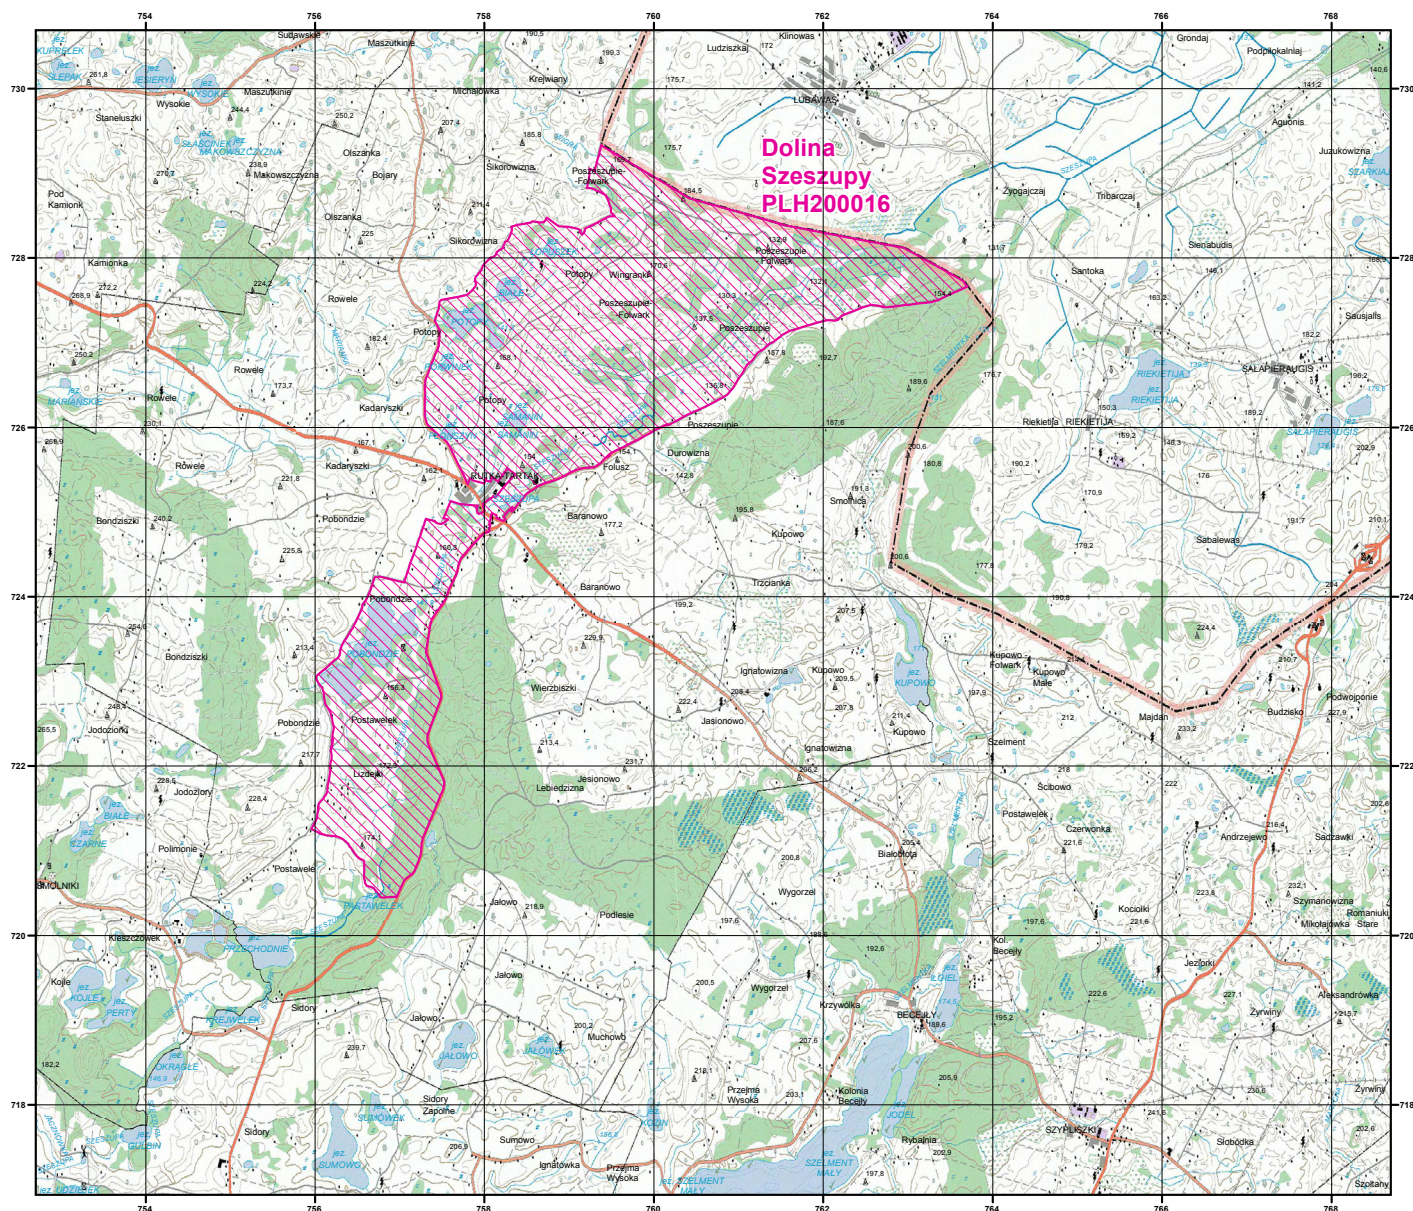

MAPA SPECJALNEGO OBSZARU OCHRONY SIEDLISK DOLINA SZESZUPY (PLH200016)

MAPA
SPECJALNEGO
OBSZARU
OCHRONY SIEDLISK
DOLINA SZESZUPY

PLH200016
arkusz 1/1

 specjalny obszar
ochrony siedlisk

Układ współrzędnych płaskich prostokątnych: PL-1992