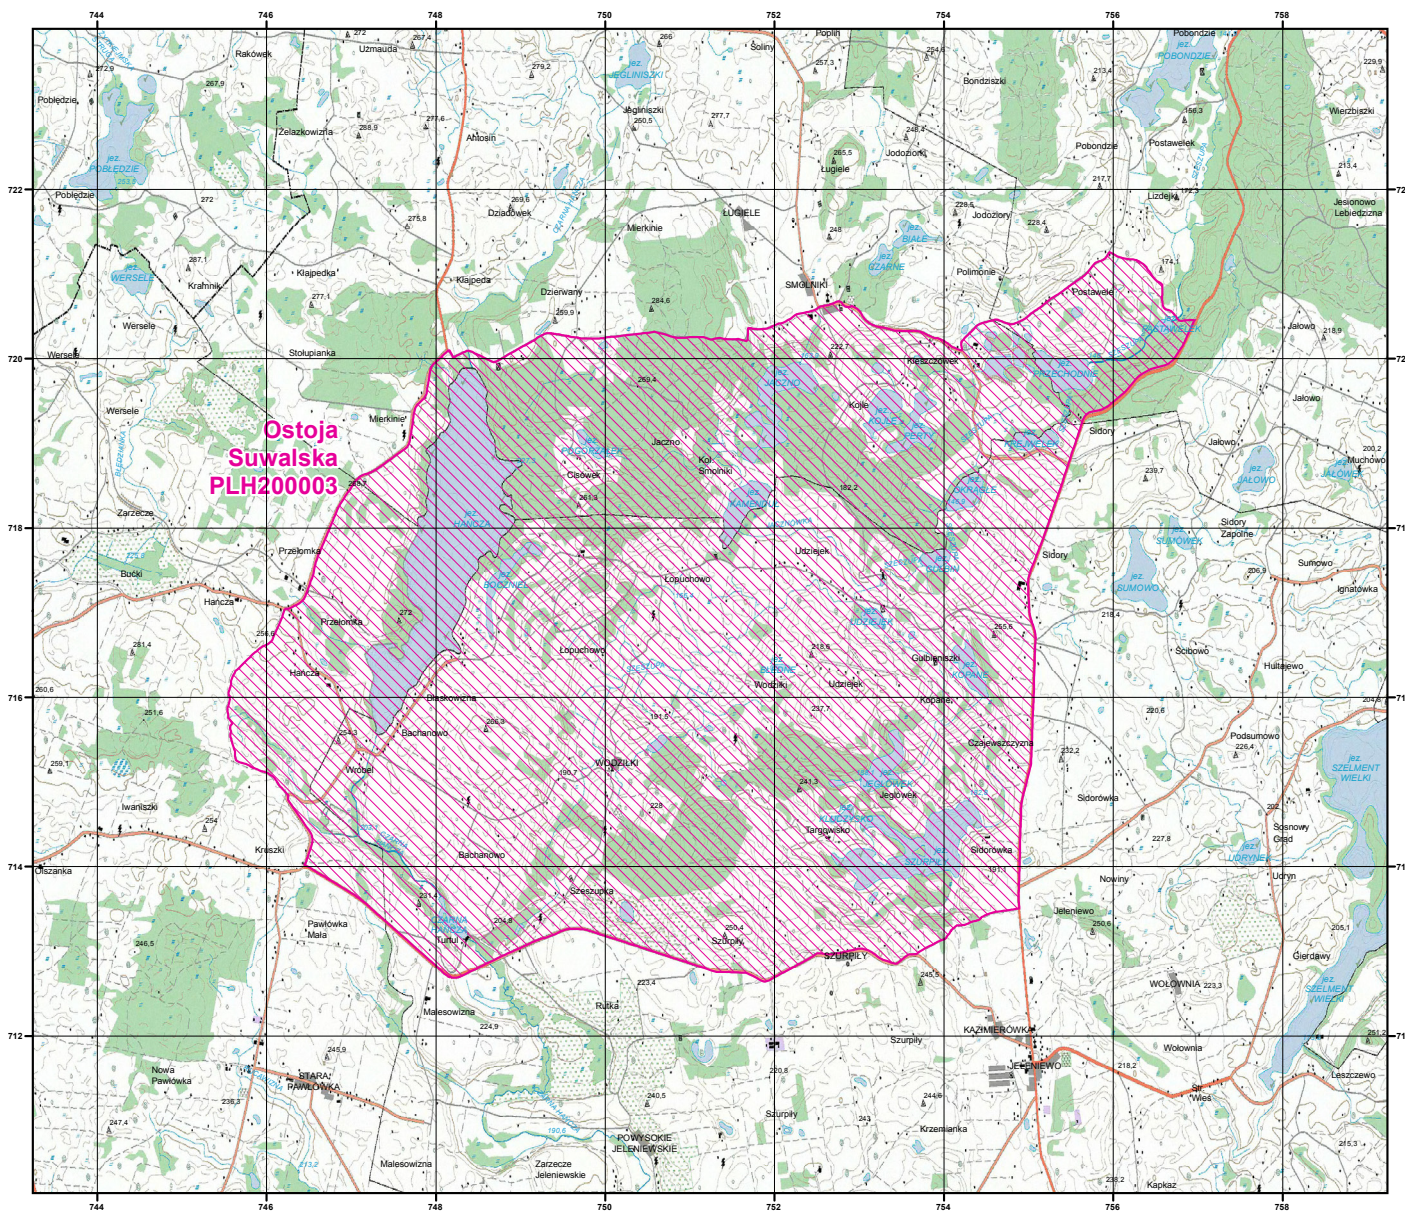

# MAPA SPECJALNEGO OBSZARU OCHRONY SIEDLISK OSTOJA SUWALSKA (PLH200003)

## MAPA SPECJALNEGO OBSZARU OCHRONY SIEDLISK OSTOJA SUWALSKA

PLH200003

arkusz 1/1

 specjalny obszar  
ochrony siedlisk

Układ współrzędnych płaskich prostokątnych: PL-1992