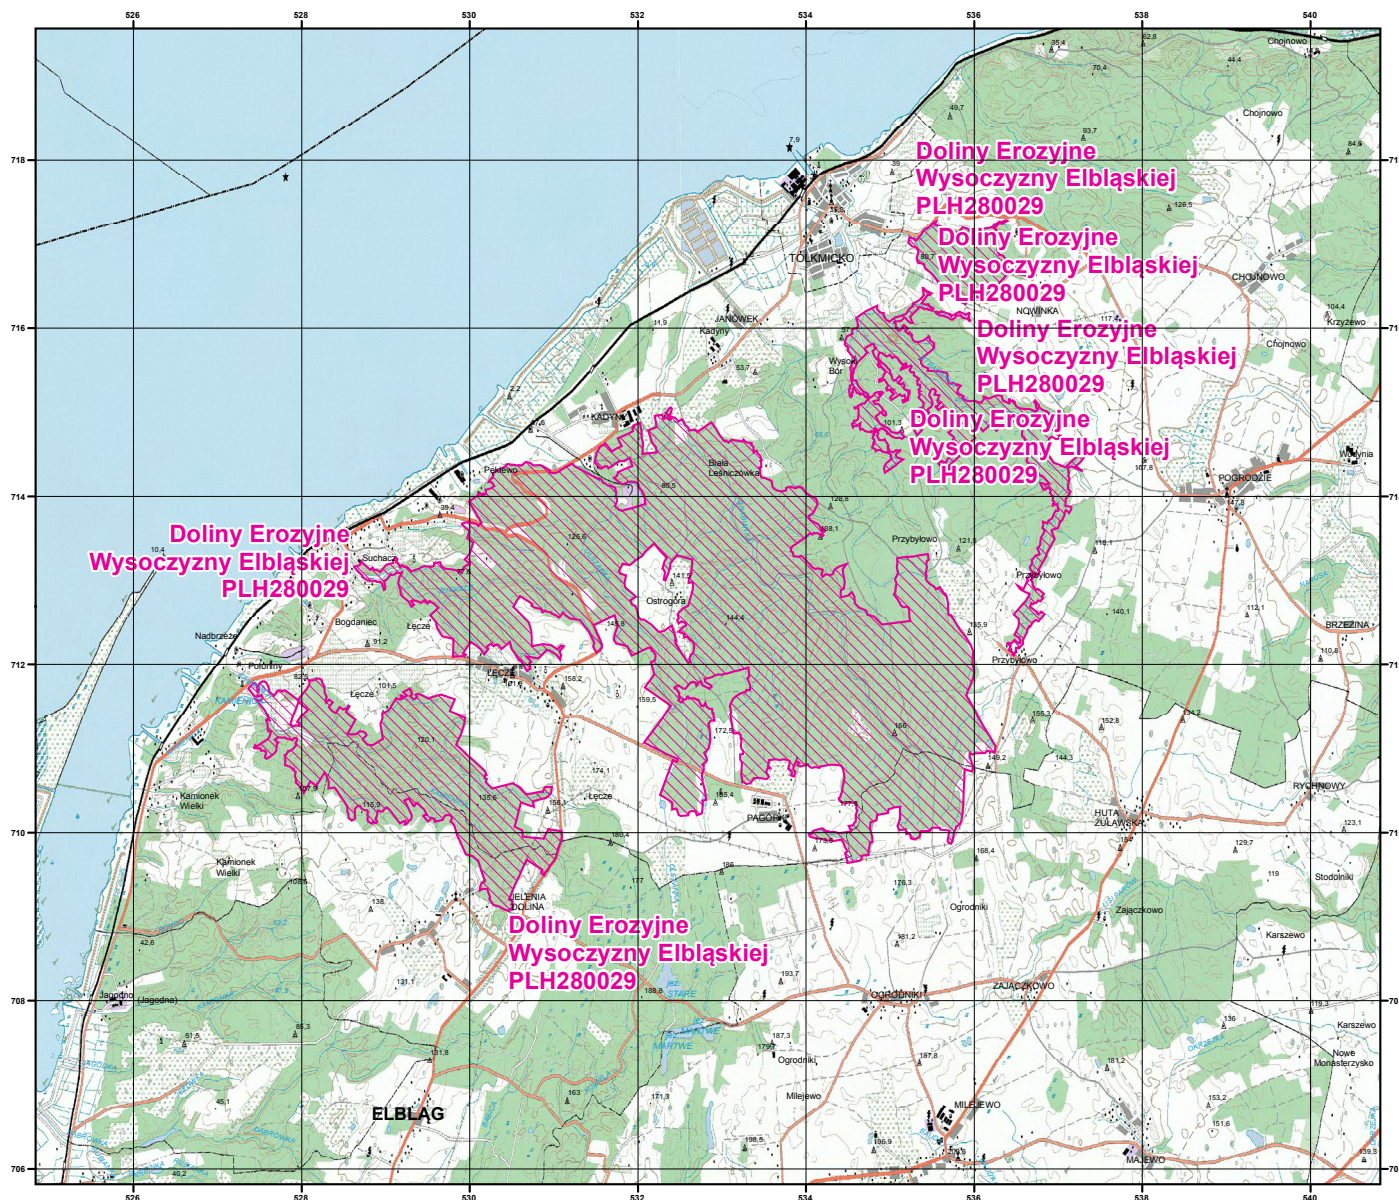

MAPA SPECJALNEGO OBSZARU OCHRONY SIEDLISK DOLINY EROZYJNE WYSOCZYZNY ELBLĄSKIEJ (PLH280029)

MAPA  
SPECJALNEGO  
OBSZARU  
OCHRONY SIEDLISK

DOLINY EROZYJNE WYSOCZYZNY  
ELBLĄSKIEJ

PLH280029  
arkusz 1/1

0 0,5 1 2 3 km

 specjalny obszar  
ochrony siedlisk

Układ współrzędnych płaskich prostokątnych: PL-1992

  GENERALNA  
DYREKCJA  
OCHRONY  
ŚRODOWISKA