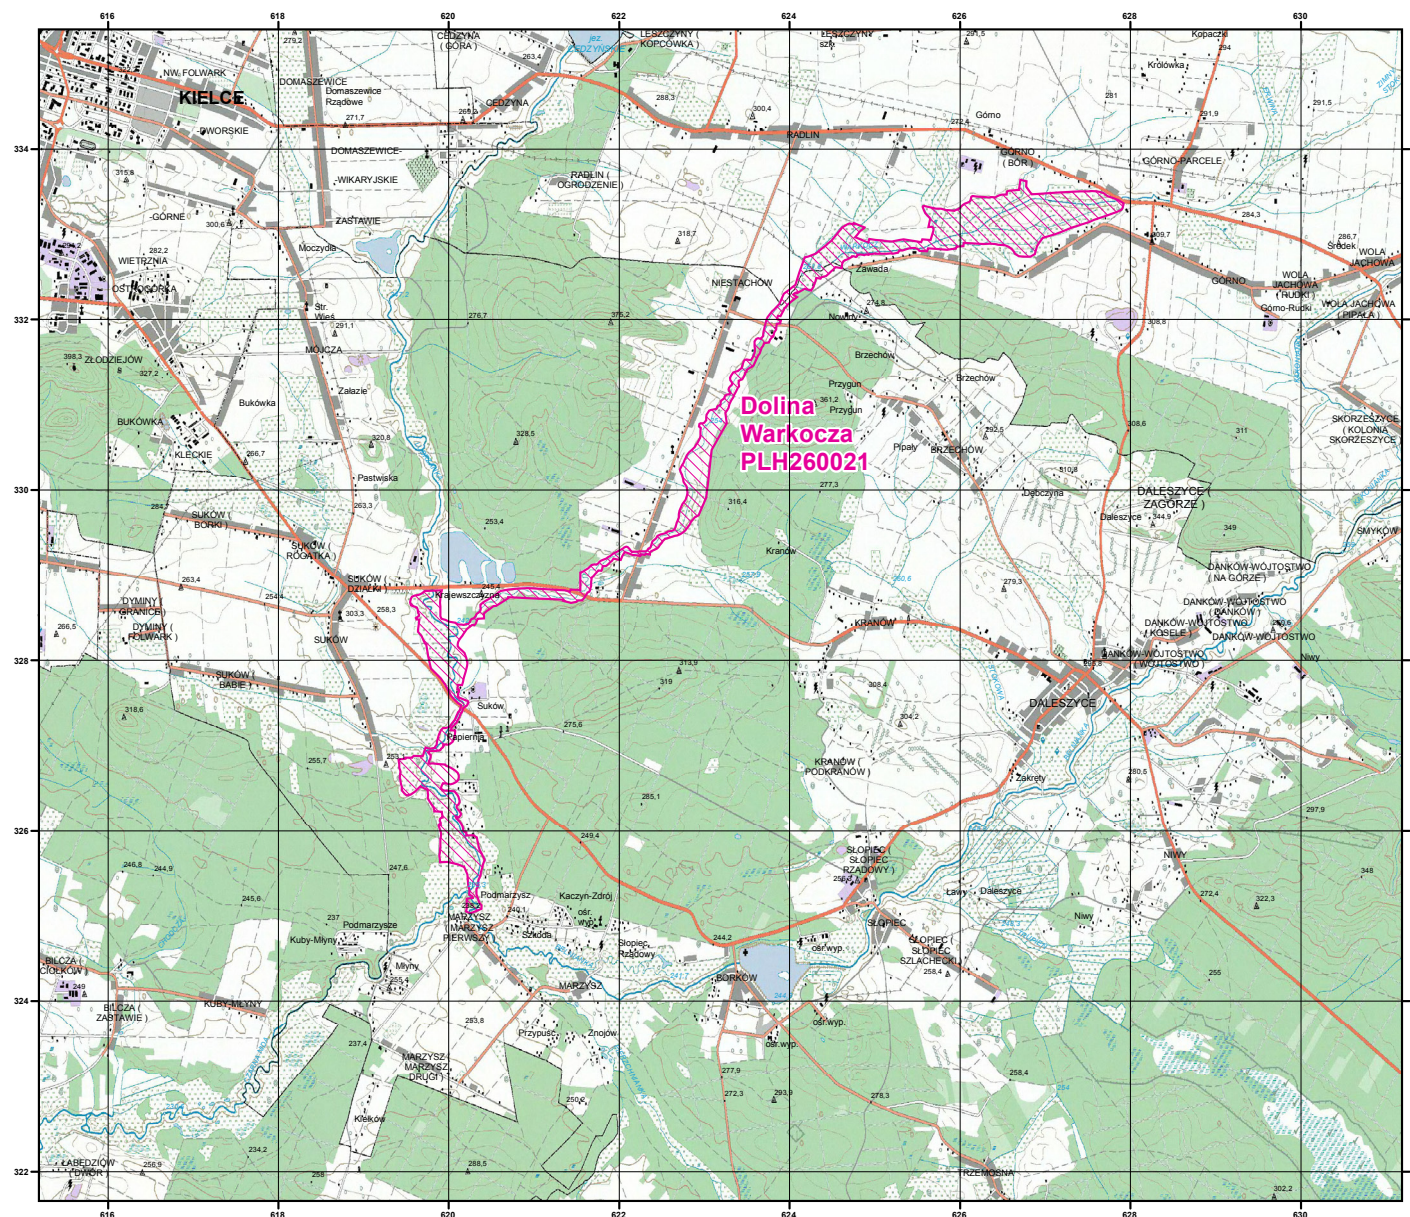

MAPA SPECJALNEGO OBSZARU OCHRONY SIEDLISK DOLINA WARKOCZA (PLH260021)

MAPA SPECJALNEGO OBSZARU OCHRONY SIEDLISK DOLINA WARKOCZA

PLH260021
arkusz 1/1

 specjalny obszar
ochrony siedlisk

Układ współrzędnych płaskich prostokątnych: PL-1992