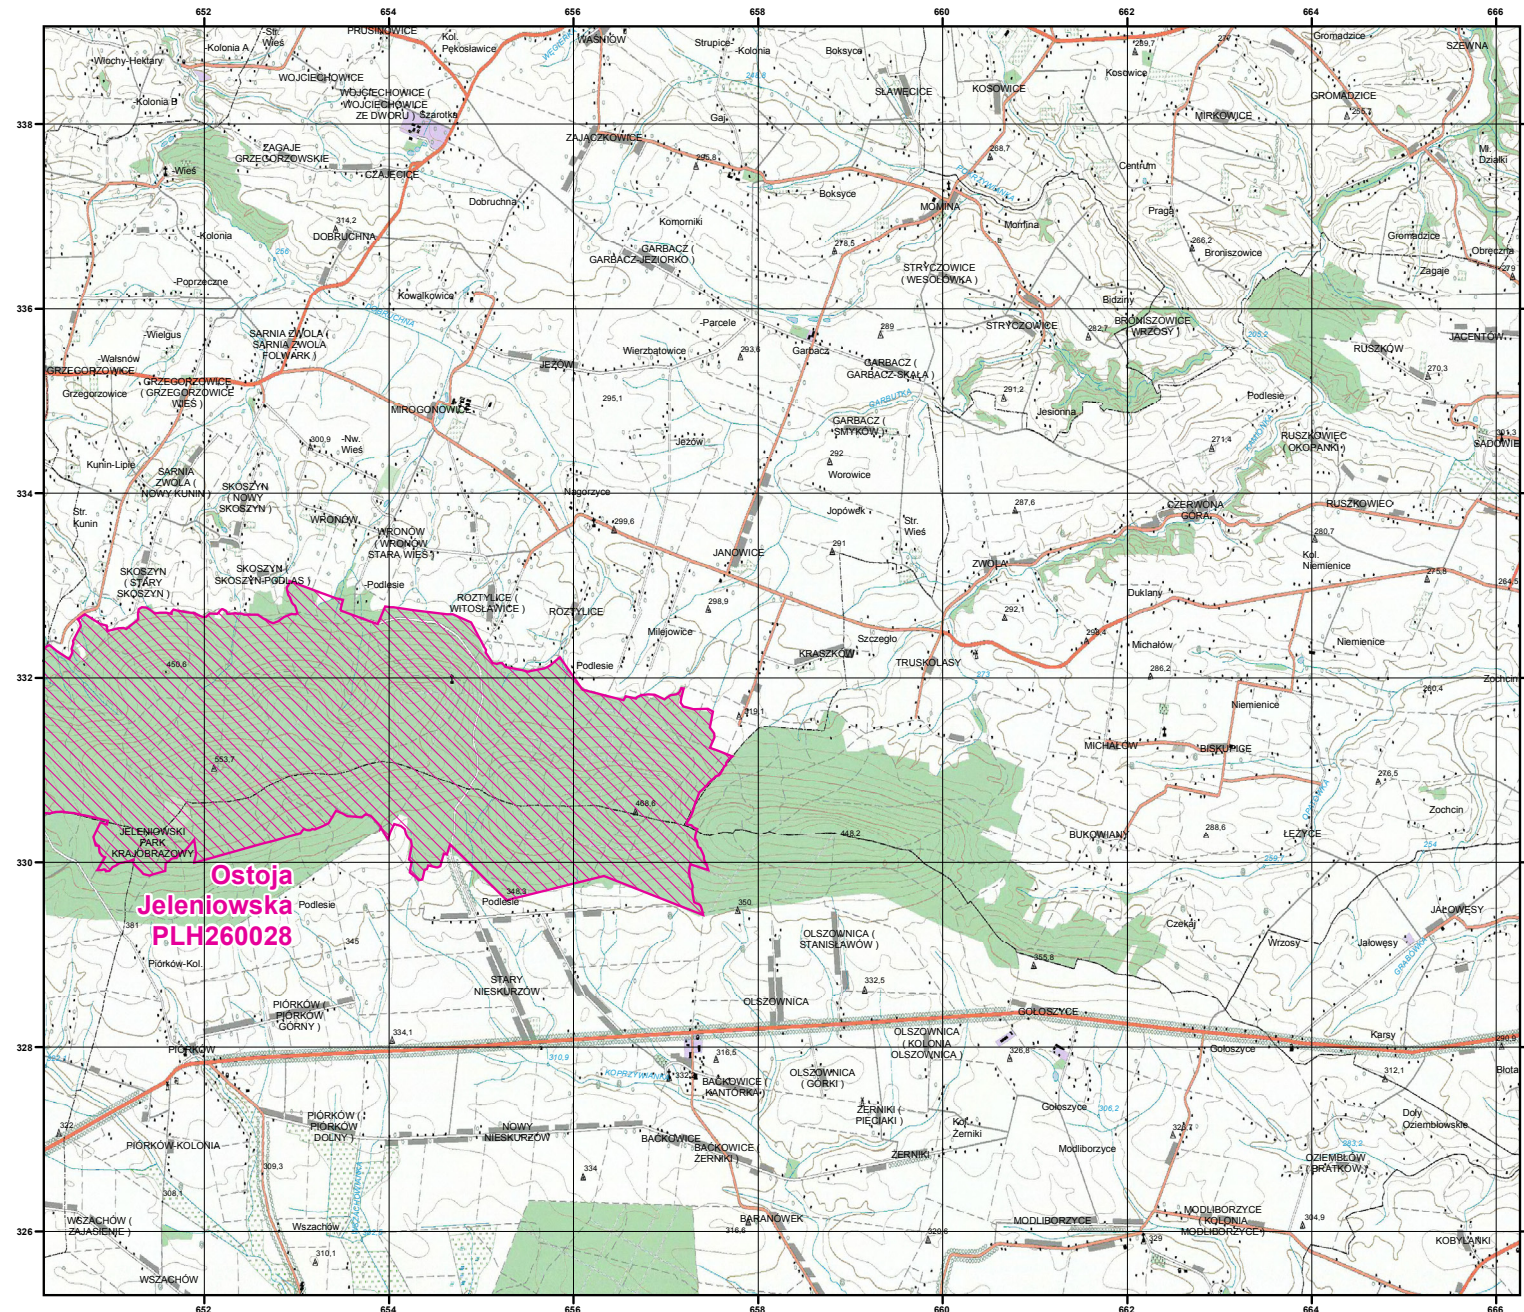

# MAPA SPECJALNEGO OBSZARU OCHRONY SIEDLISK OSTOJA JELENIOWSKA (PLH260028)

## MAPA SPECJALNEGO OBSZARU OCHRONY SIEDLISK

OSTOJA JELENIOWSKA

PLH260028

arkusz 1/2

 specjalny obszar  
ochrony siedlisk

Układ współrzędnych płaskich prostokątnych: PL-1992

MAPA  
SPECJALNEGO  
OBSZARU  
OCHRONY SIEDLISK

OSTOJA JELENIOWSKA

PLH260028

arkusz 2/2

 specjalny obszar  
ochrony siedlisk

Układ współrzędnych płaskich prostokątnych: PL-1992