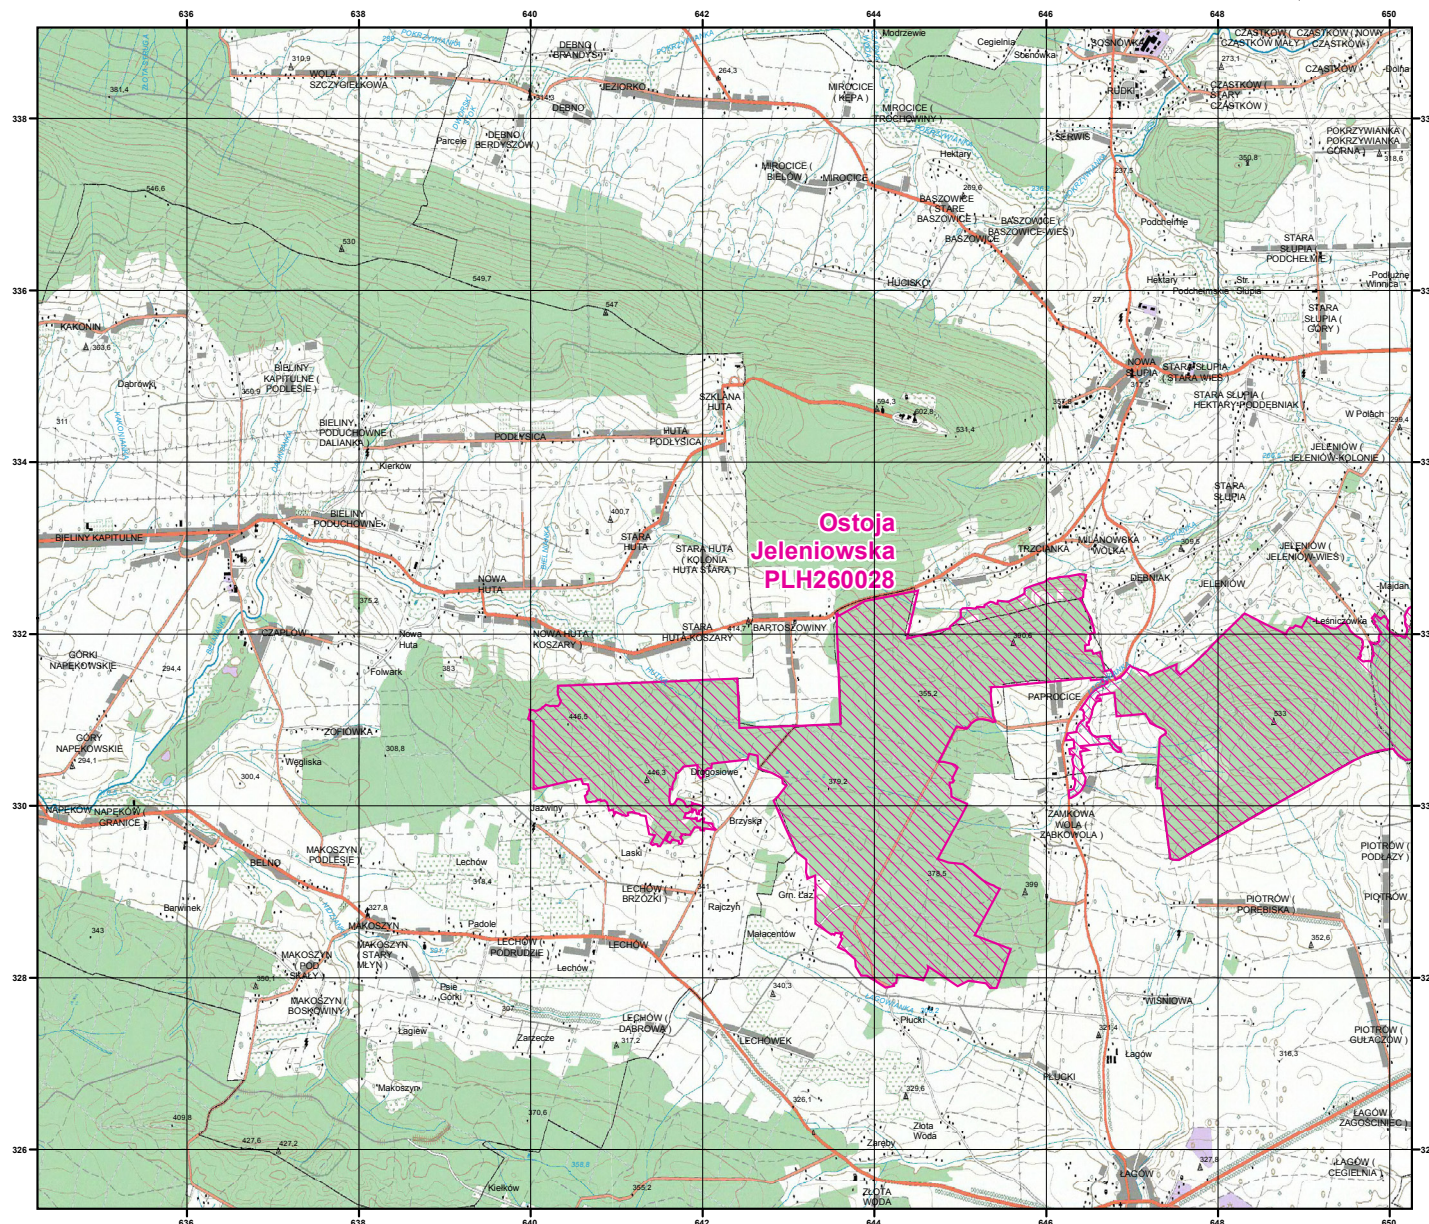

# MAPA SPECJALNEGO OBSZARU OCHRONY SIEDLISK OSTOJA JELENIOWSKA (PLH260028)

## MAPA SPECJALNEGO OBSZARU OCHRONY SIEDLISK

OSTOJA JELENIOWSKA

PLH260028

arkusz 1/2

 specjalny obszar  
ochrony siedlisk

Układ współrzędnych płaskich prostokątnych: PL-1992

MAPA  
SPECJALNEGO  
OBSZARU  
OCHRONY SIEDLISK

OSTOJA JELENIOWSKA

PLH260028

arkusz 2/2

 specjalny obszar  
ochrony siedlisk

Układ współrzędnych płaskich prostokątnych: PL-1992