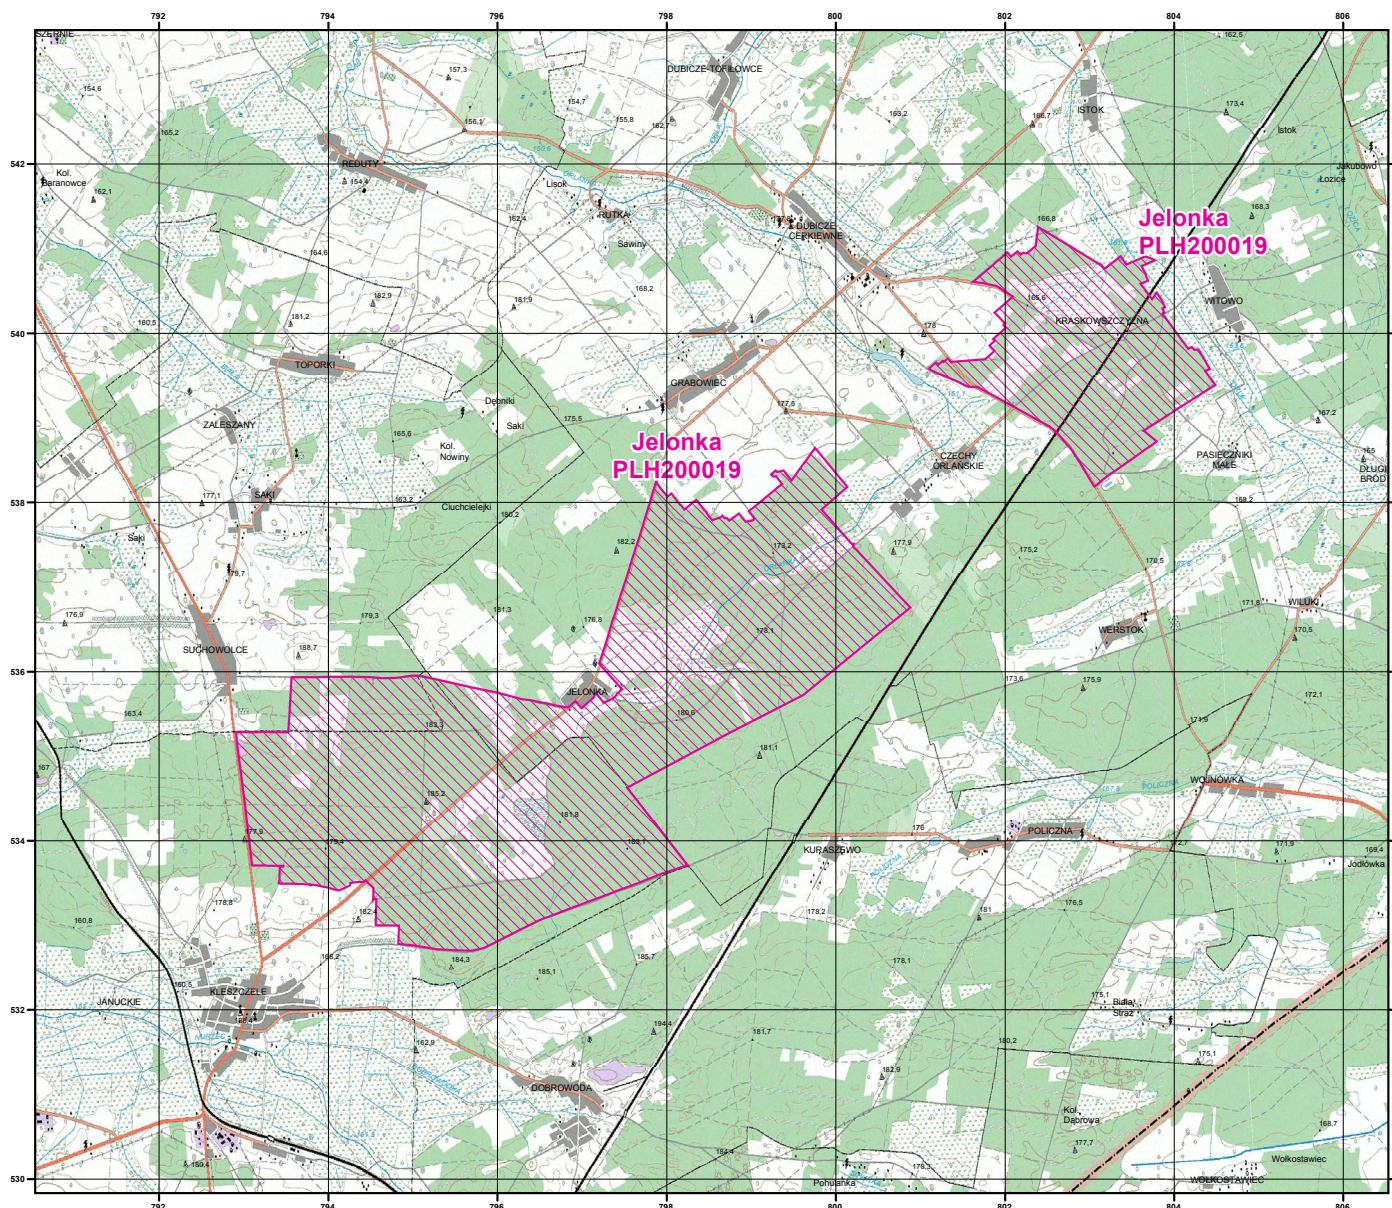

MAPA SPECJALNEGO OBSZARU OCHRONY SIEDLISK JELONKA (PLH200019)

MAPA
SPECJALNEGO
OBSZARU
OCHRONY SIEDLISK

JELONKA

PLH200019

arkusz 1/1

0 0.5 1 2 3 km

 specjalny obszar
ochrony siedlisk

Układ współrzędnych płaskich prostokątnych: PL-1992