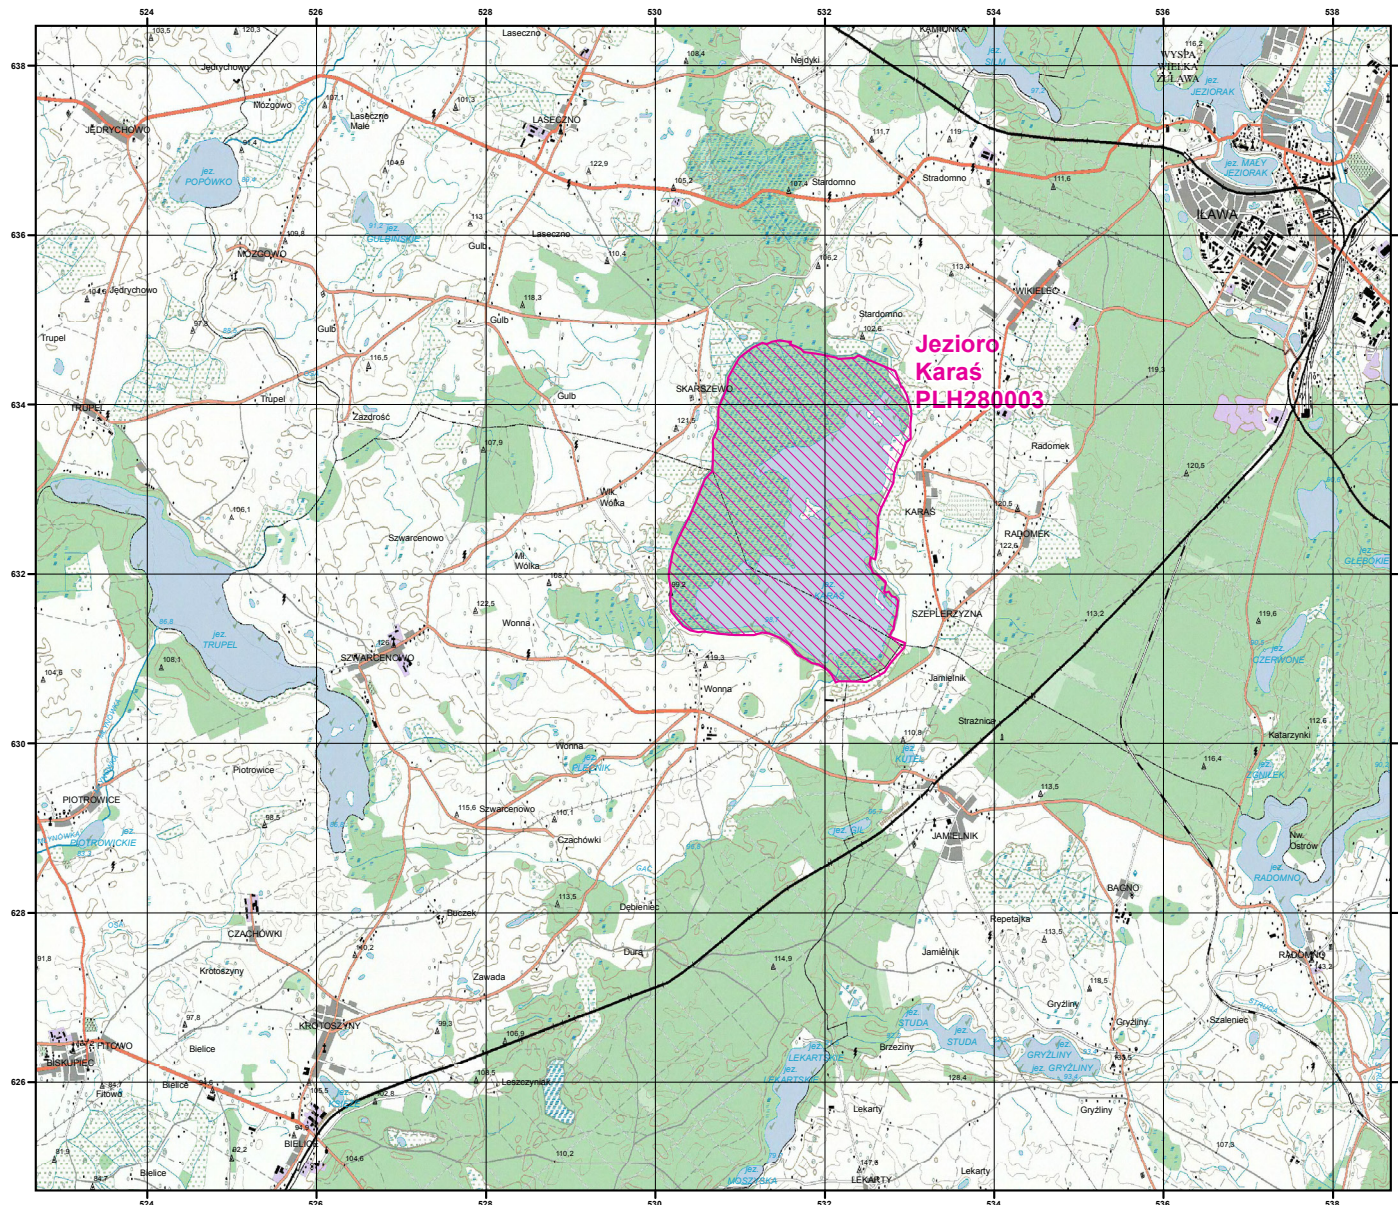

MAPA SPECJALNEGO OBSZARU OCHRONY SIEDLISK JEZIORO KARASŃ (PLH280003)

MAPA
SPECJALNEGO
OBSZARU
OCHRONY SIEDLISK

JEZIORO KARASŃ

PLH280003

arkusz 1/1

 specjalny obszar
ochrony siedlisk

Układ współrzędnych płaskich prostokątnych: PL-1992