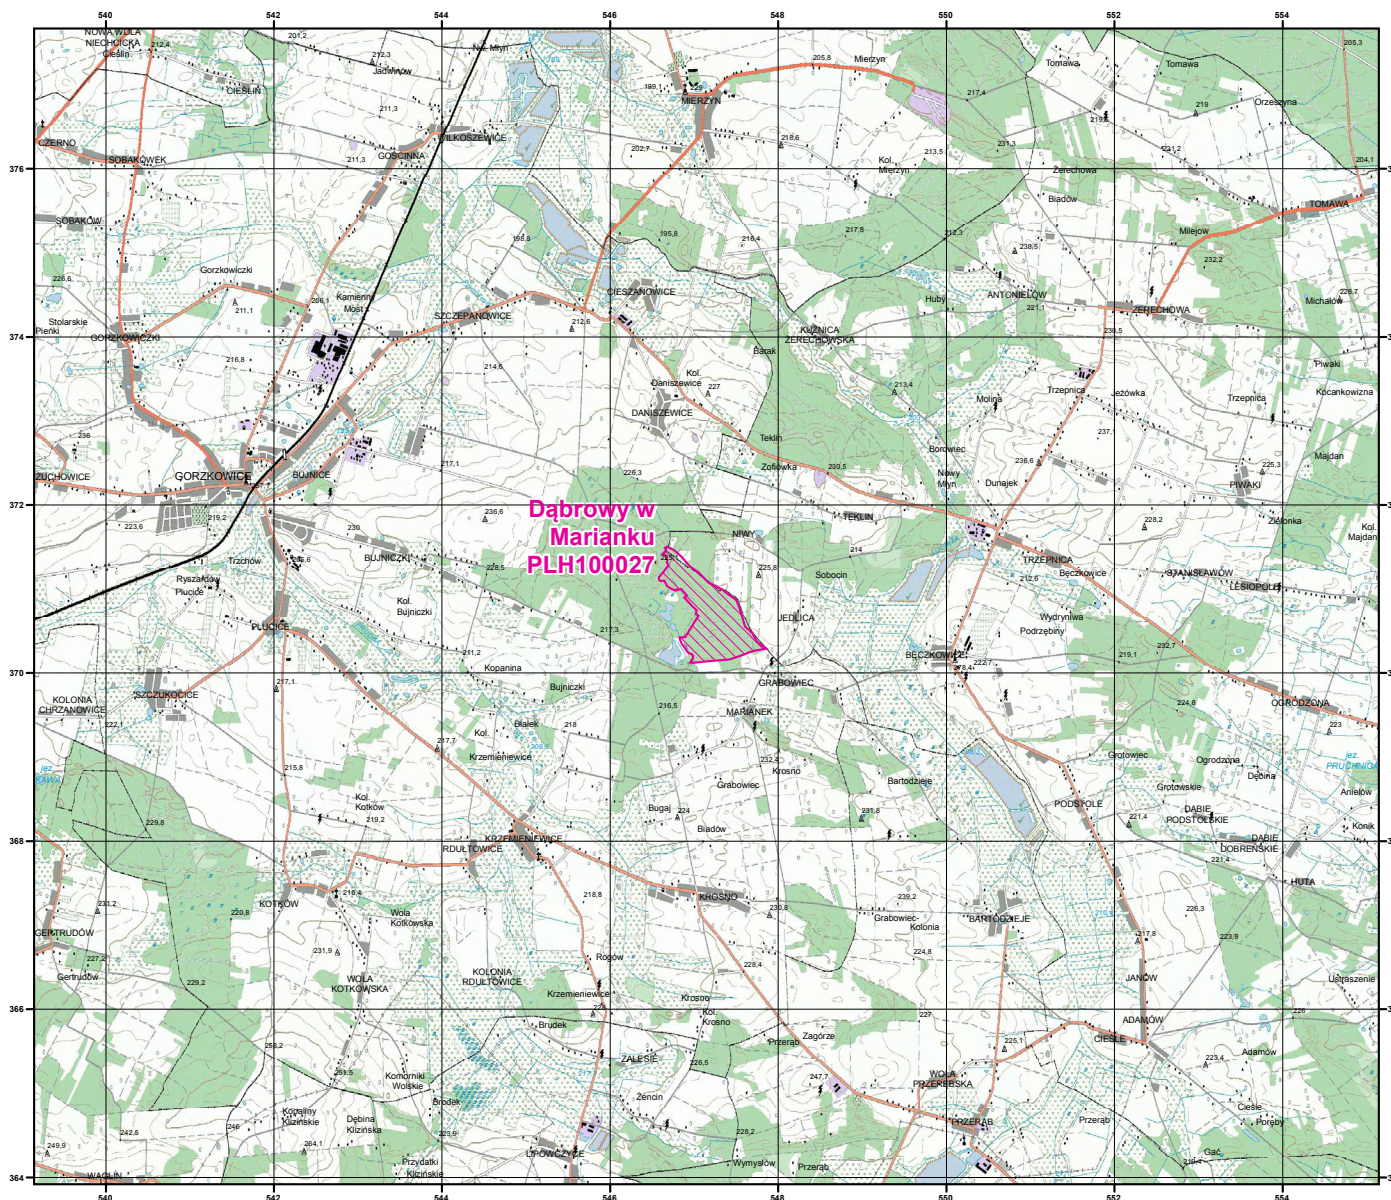

MAPA SPECJALNEGO OBSZARU OCHRONY SIEDLISK DĄBROWY W MARIANKU (PLH100027)

MAPA
SPECJALNEGO
OBSZARU
OCHRONY SIEDLISK

DĄBROWY W MARIANKU

PLH100027
arkusz 1/1

specjalny obszar
ochrony siedlisk

Układ współrzędnych płaskich prostokątnych: PL-1992