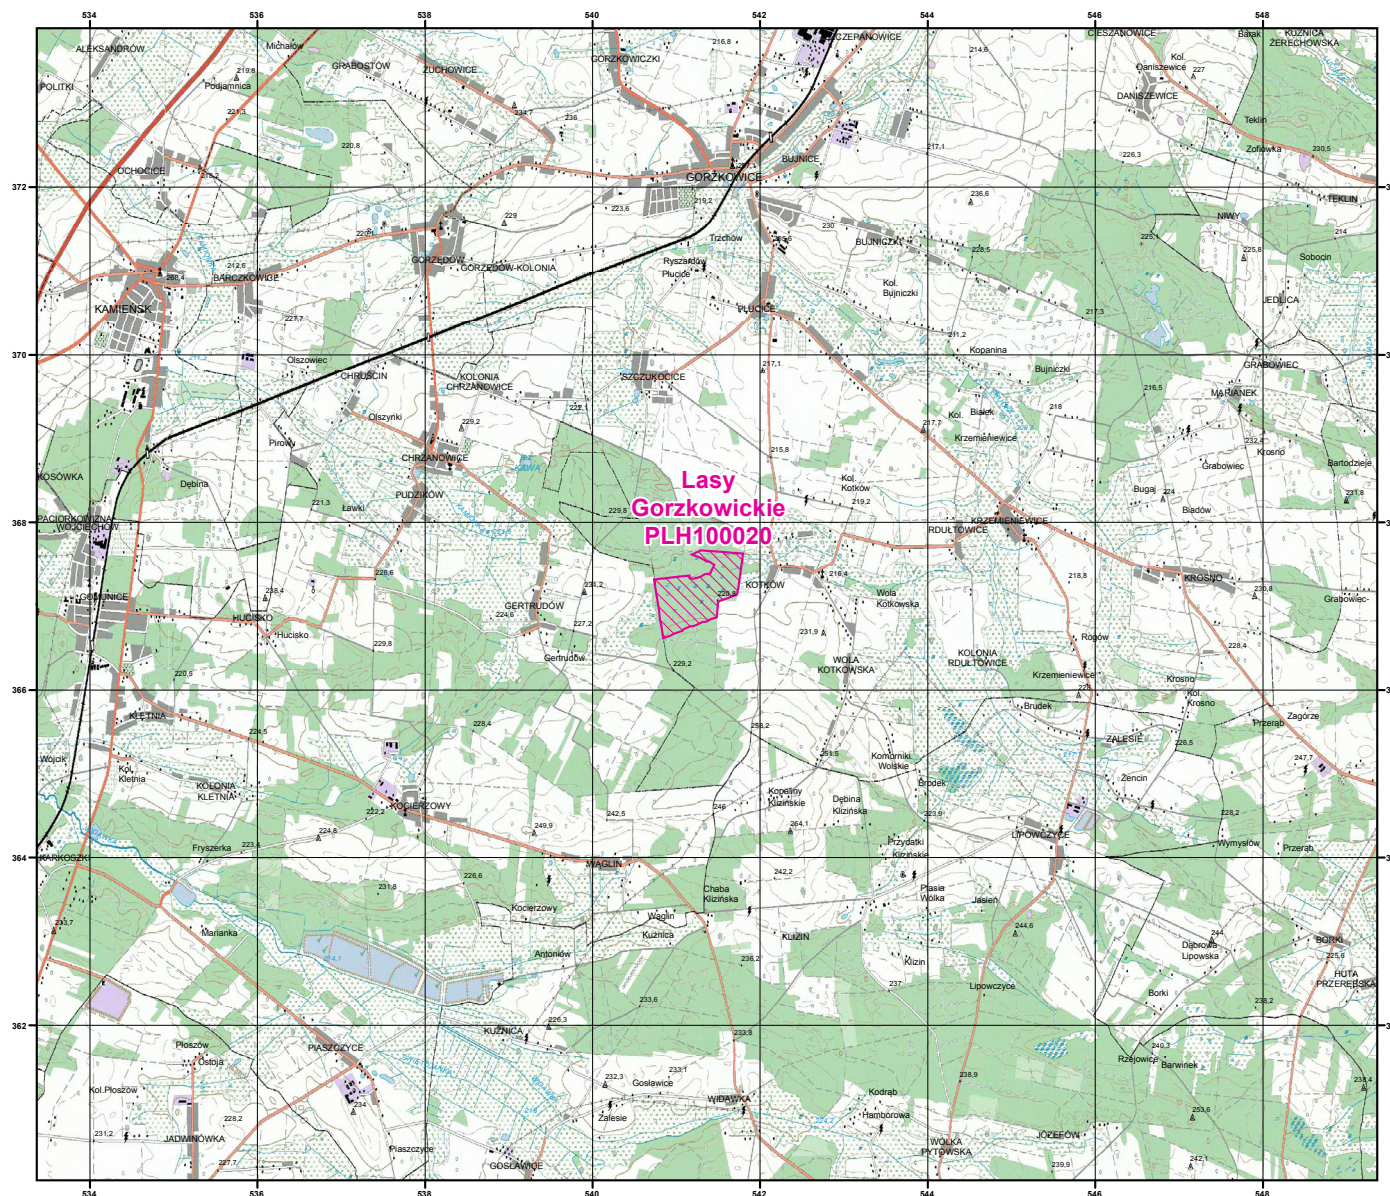

MAPA SPECJALNEGO OBSZARU OCHRONY SIEDLISK LASY GORZKOWICKIE (PLH100020)

MAPA
SPECJALNEGO
OBSZARU
OCHRONY SIEDLISK
LASY GORZKOWICKIE

PLH100020
arkusz 1/1

0 0.5 1 2 3 km

 specjalny obszar
ochrony siedlisk

Układ współrzędnych płaskich prostokątnych: PL-1992