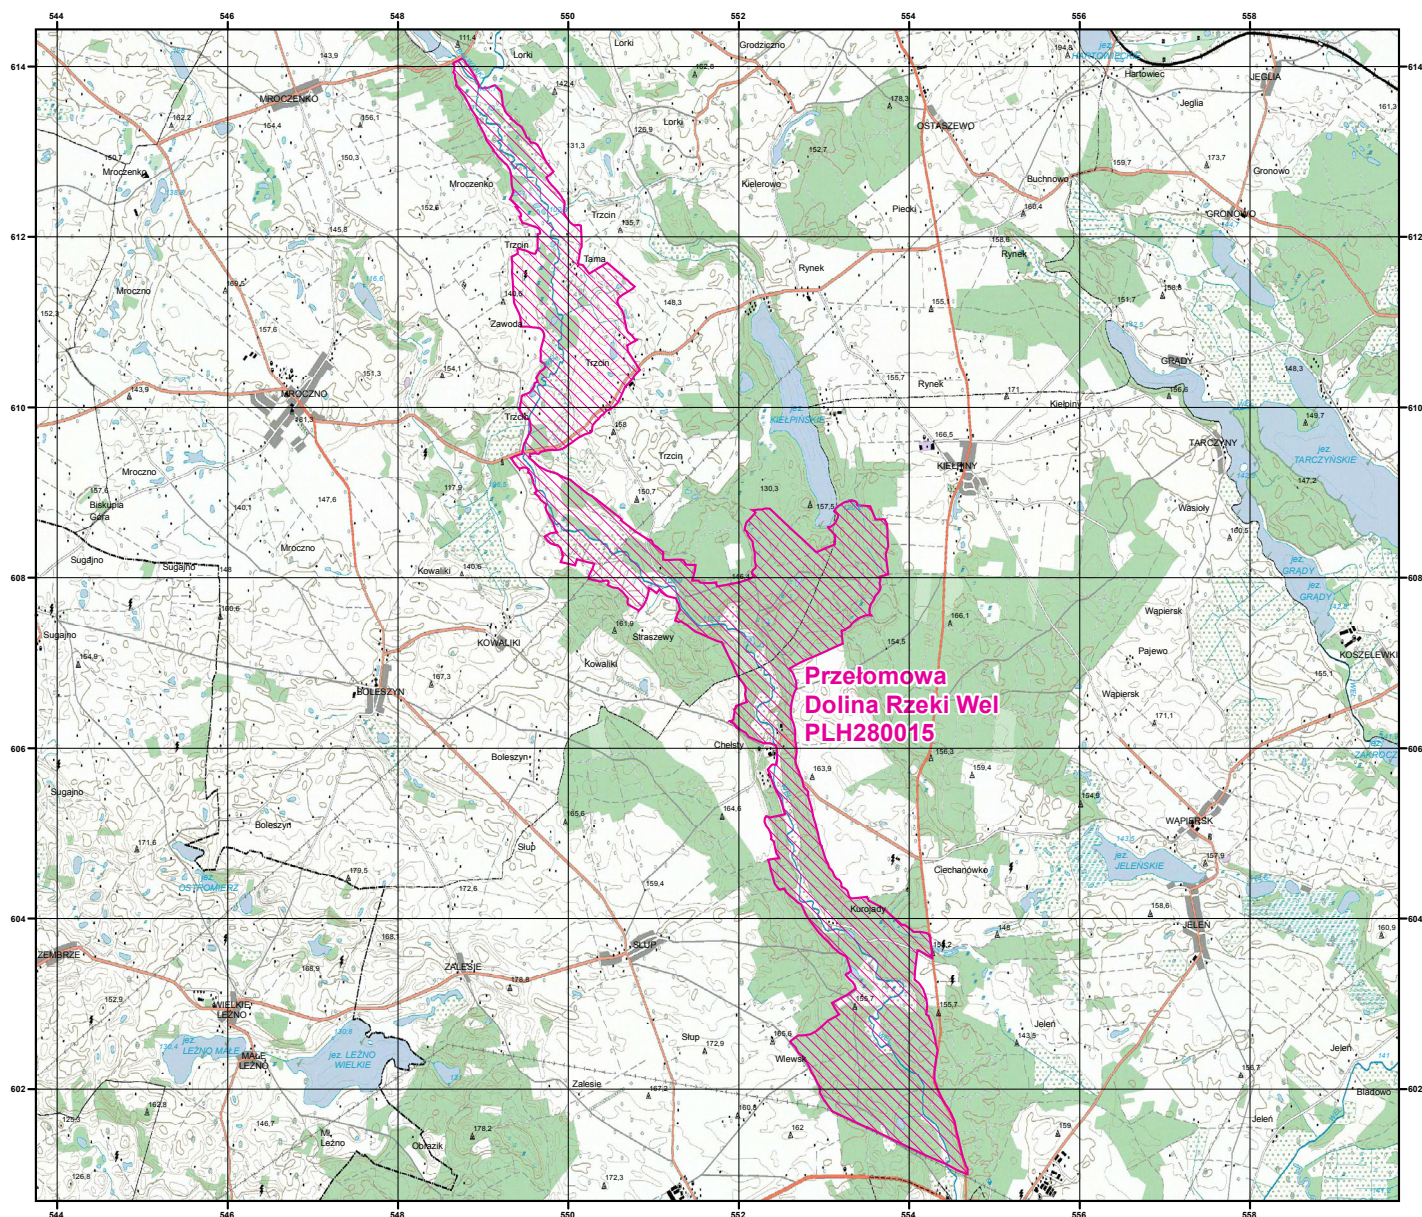

MAPA SPECJALNEGO OBSZARU OCHRONY SIEDLISK PRZEŁOMOWA DOLINA RZEKI WEL (PLH280015)

MAPA SPECJALNEGO OBSZARU OCHRONY SIEDLISK PRZEŁOMOWA DOLINA RZEKI WEL

PLH280015
arkusz 1/1

 specjalny obszar
ochrony siedlisk

Układ współrzędnych płaskich prostokątnych: PL-1992