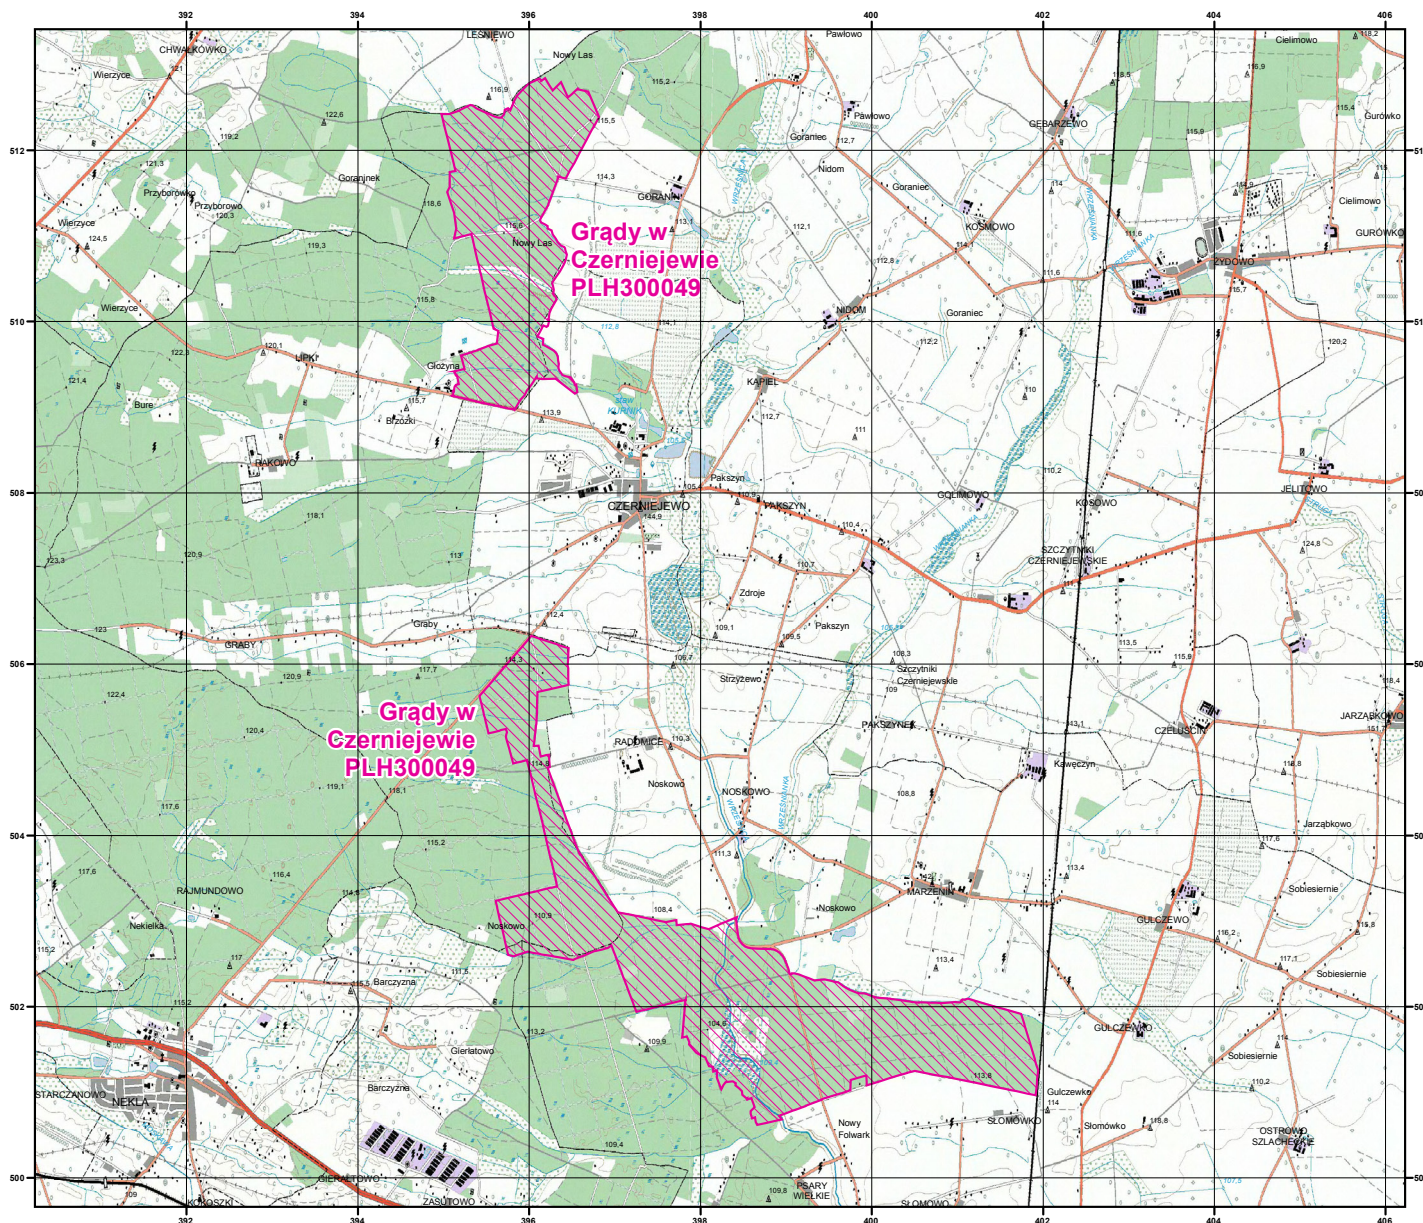

MAPA SPECJALNEGO OBSZARU OCHRONY SIEDLISK GRĄDY W CZERNIEJEWIE (PLH300049)

MAPA  
SPECJALNEGO  
OBSZARU  
OCHRONY SIEDLISK

GRĄDY  
W CZERNIEJEWIE

PLH300049  
arkusz 1/1

 specjalny obszar  
ochrony siedlisk

Układ współrzędnych płaskich prostokątnych: PL-1992