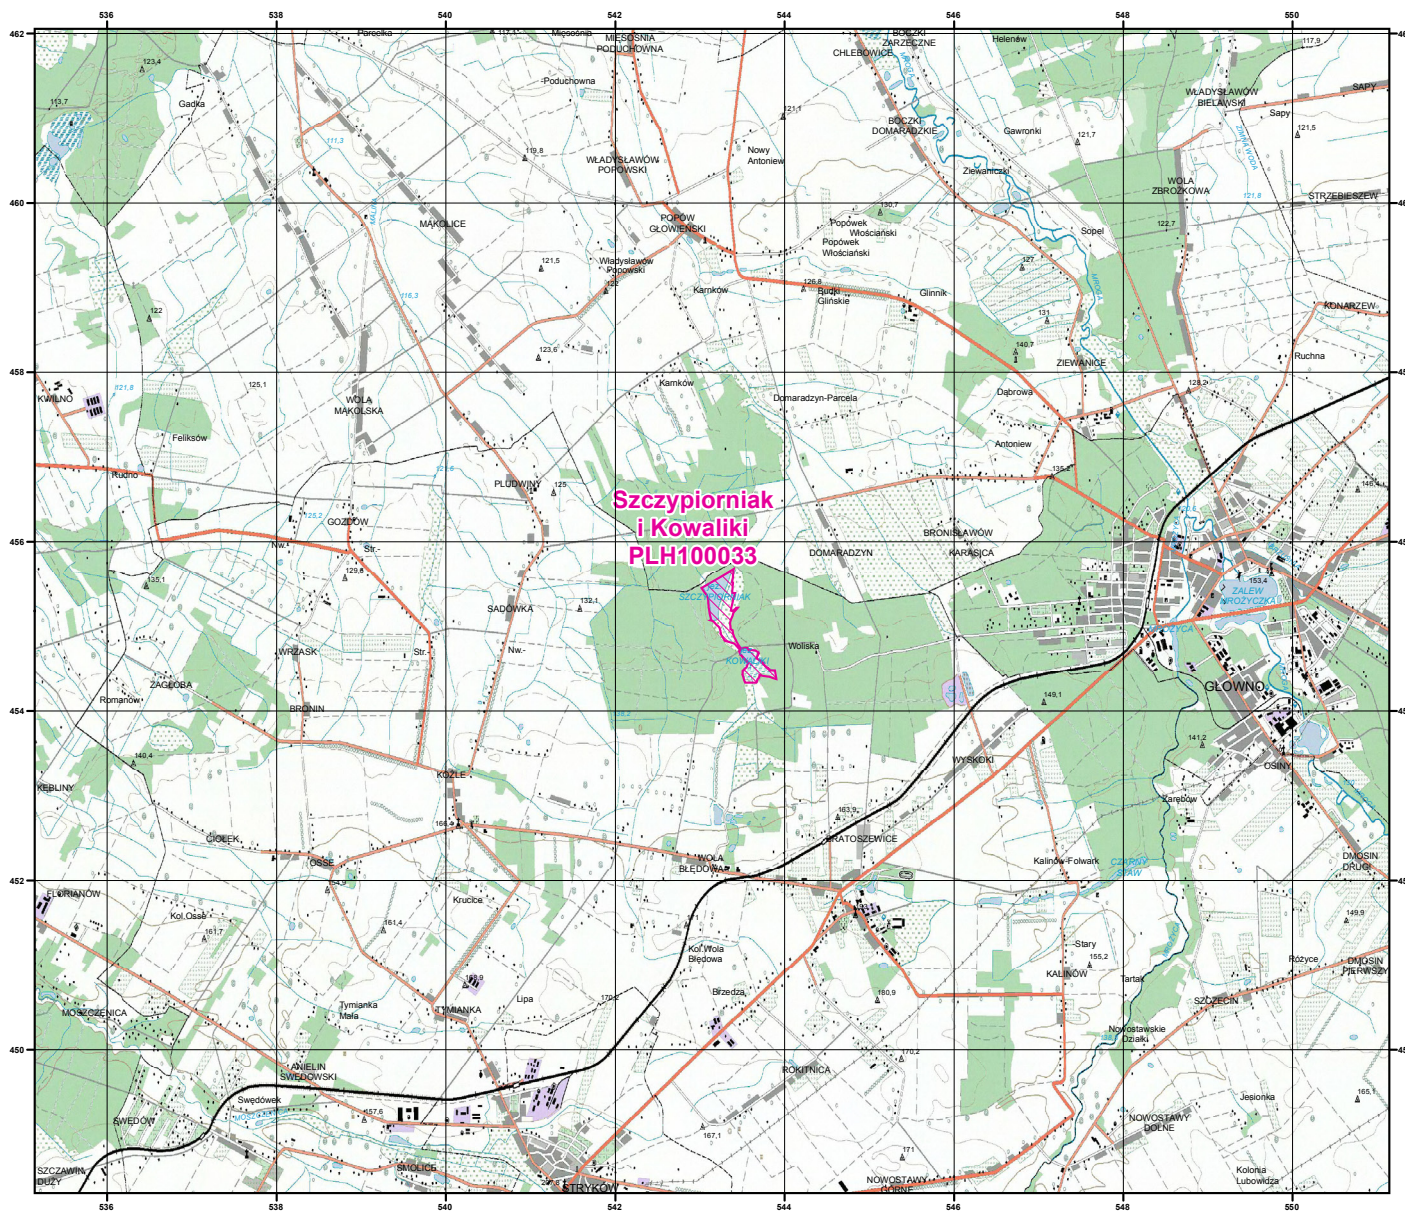

MAPA SPECJALNEGO OBSZARU OCHRONY SIEDLISK SZCZYPIORNIAK I KOWALIKI (PLH100033)

MAPA
SPECJALNEGO
OBSZARU
OCHRONY SIEDLISK
SZCZYPIORNIAK
I KOWALIKI

PLH100033
arkusz 1/1

specjalny obszar
ochrony siedlisk

Układ współrzędnych płaskich prostokątnych: PL-1992