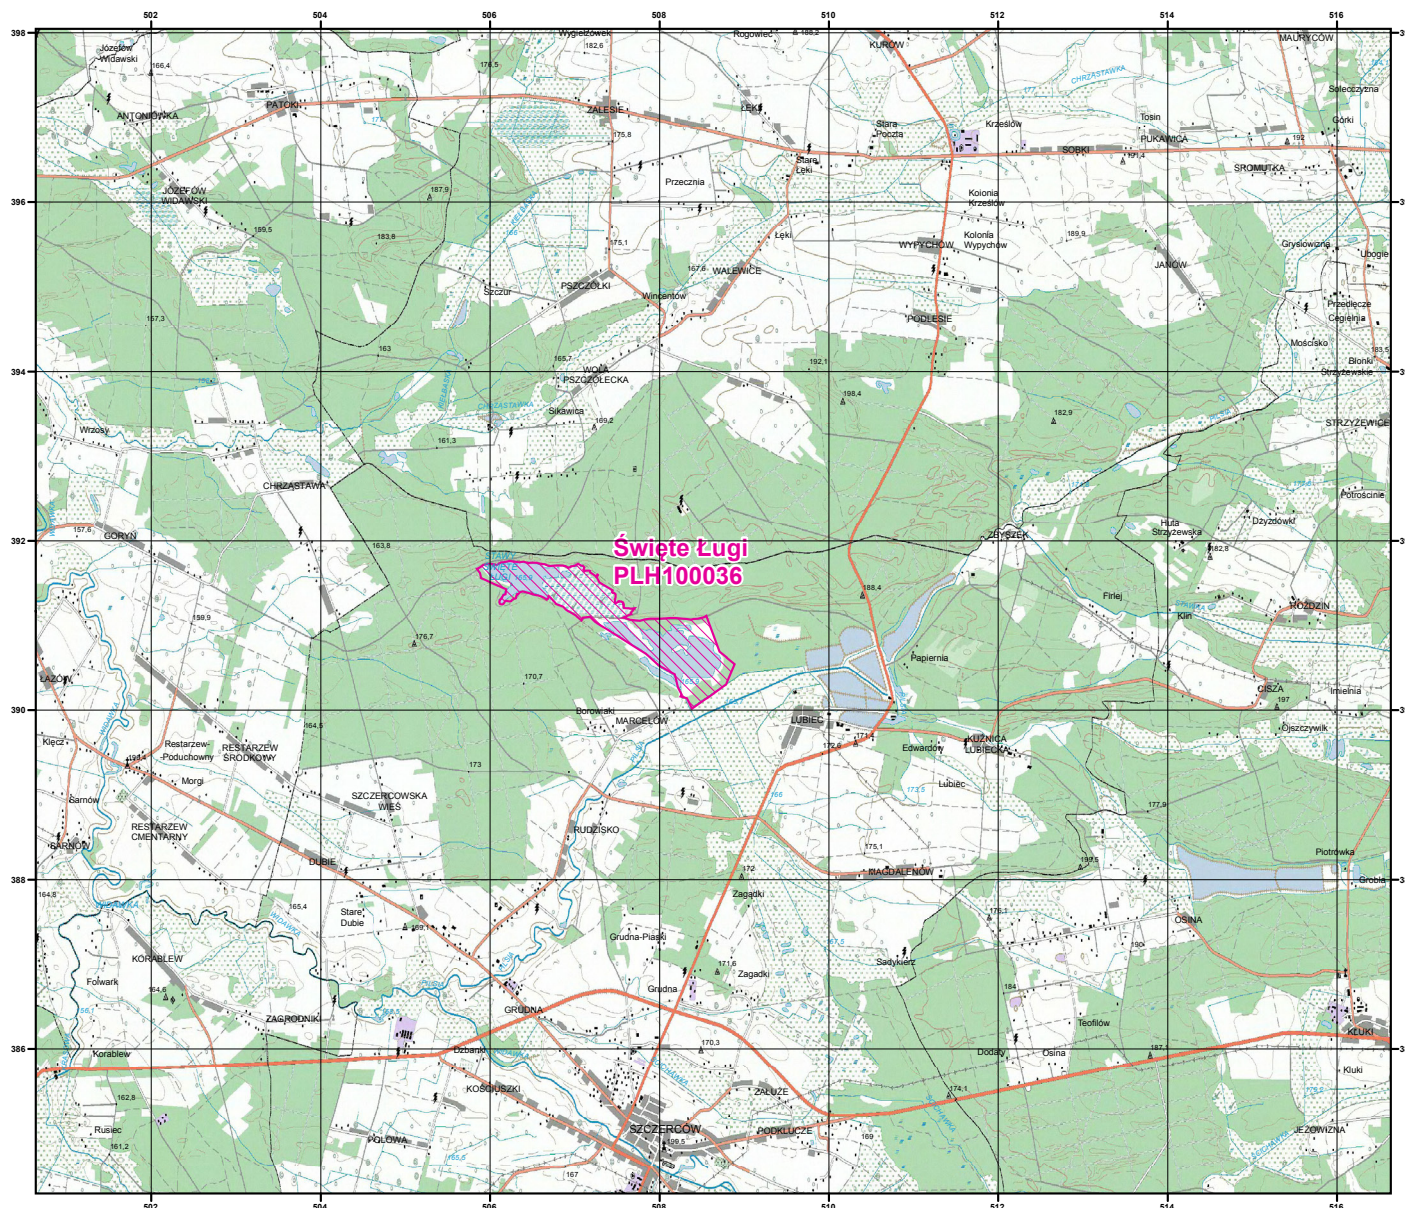

MAPA SPECJALNEGO OBSZARU OCHRONY SIEDLISK ŚWIĘTE ŁUGI (PLH100036)

MAPA
SPECJALNEGO
OBSZARU
OCHRONY SIEDLISK

ŚWIĘTE ŁUGI

PLH100036
arkusz 1/1

 specjalny obszar
ochrony siedlisk

Układ współrzędnych płaskich prostokątnych: PL-1992