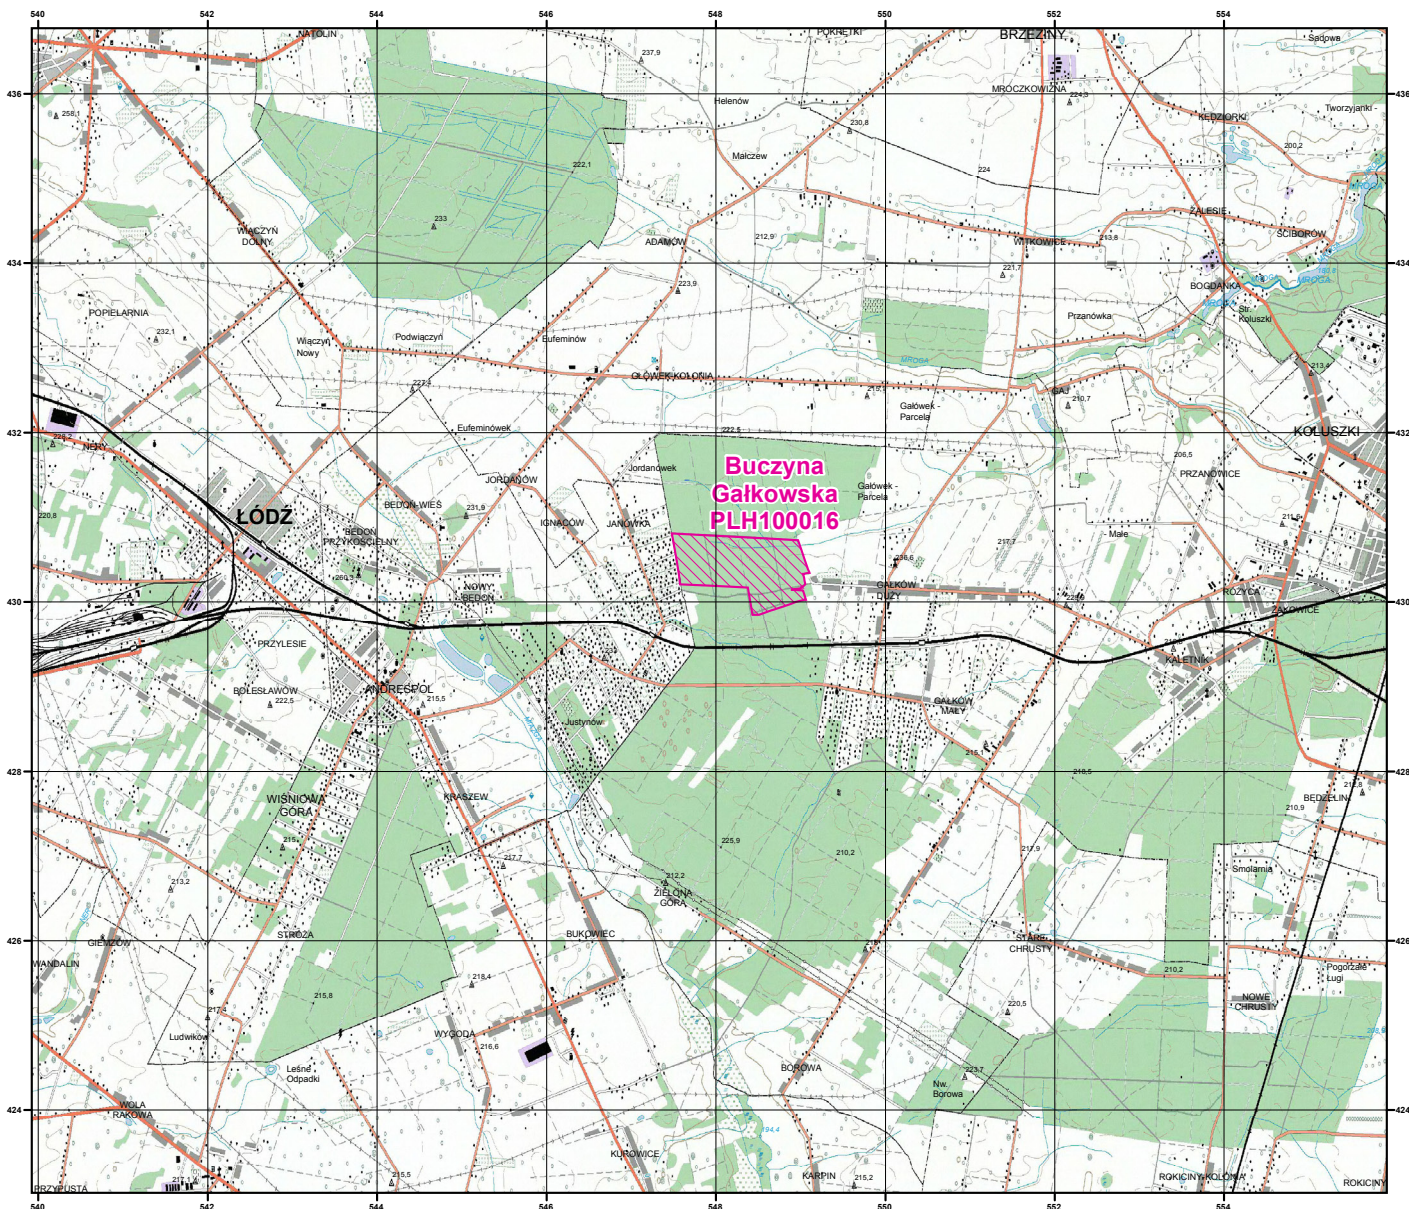

MAPA SPECJALNEGO OBSZARU OCHRONY SIEDLISK BUCZYNA GAŁKOWSKA (PLH100016)

MAPA SPECJALNEGO OBSZARU OCHRONY SIEDLISK BUCZYNA GAŁKOWSKA

PLH100016

arkusz 1/1

 specjalny obszar
ochrony siedlisk

Układ współrzędnych płaskich prostokątnych: PL-1992