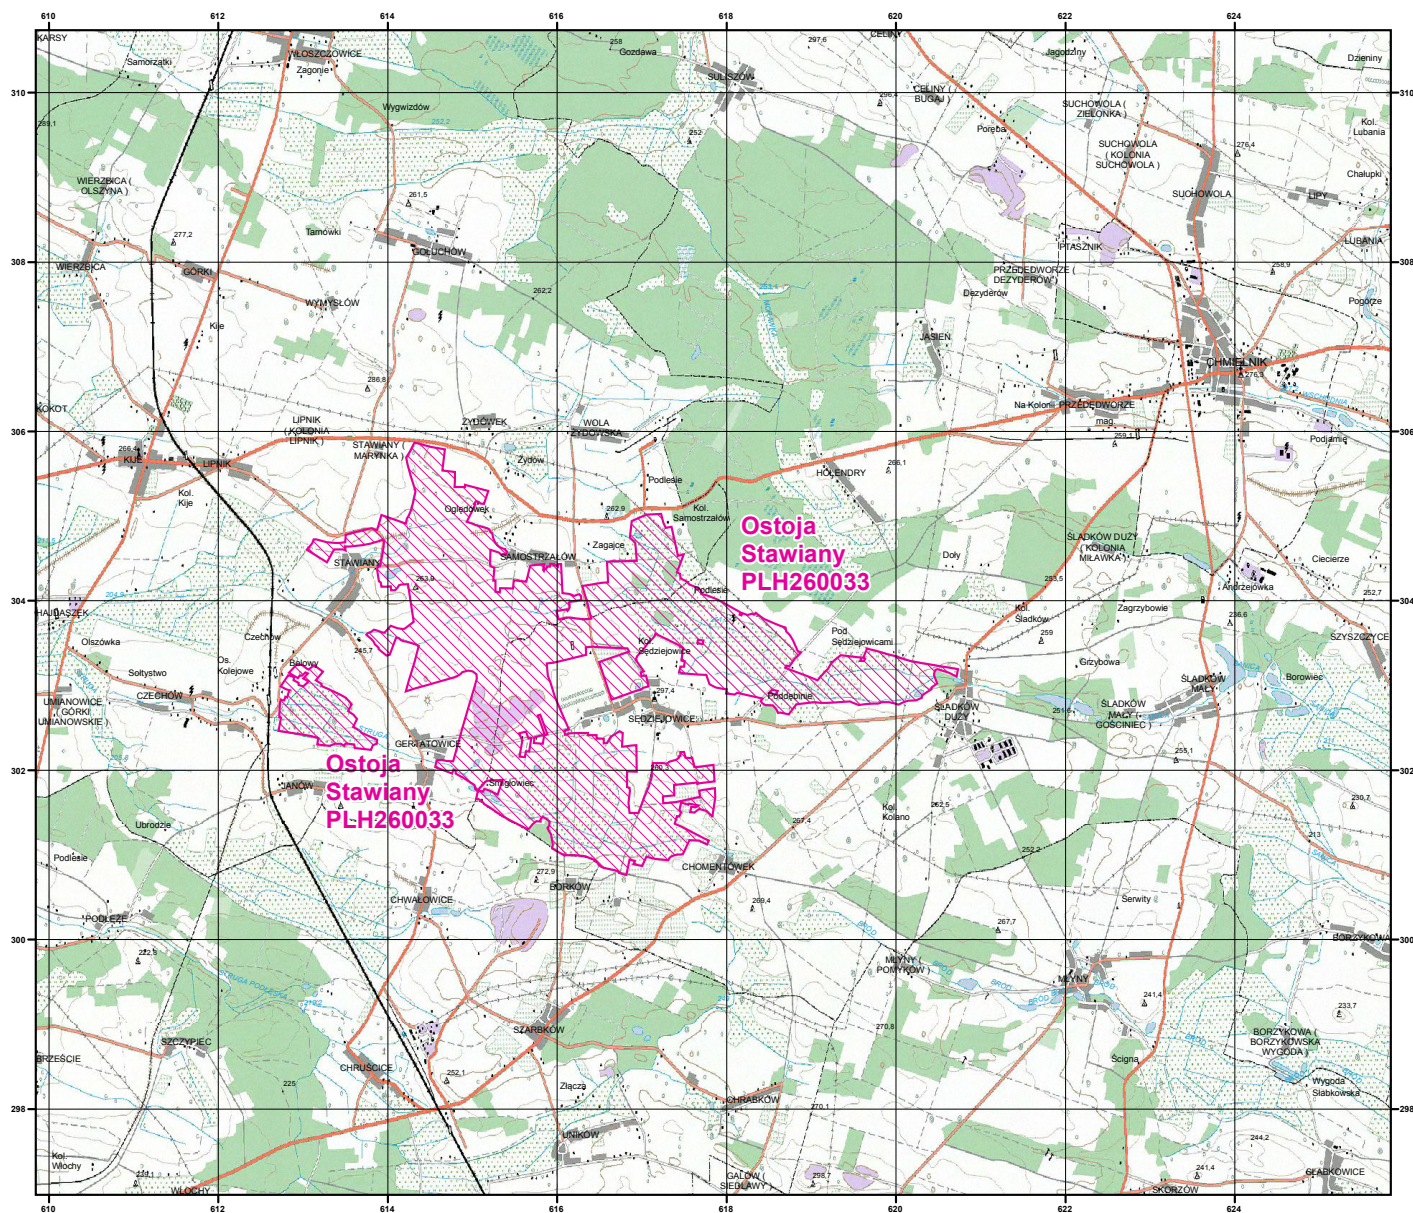

MAPA SPECJALNEGO OBSZARU OCHRONY SIEDLISK OSTOJA STAWIANY (PLH260033)

MAPA SPECJALNEGO OBSZARU OCHRONY SIEDLISK OSTOJA STAWIANY

PLH260033

arkusz 1/1

specjalny obszar
ochrony siedlisk