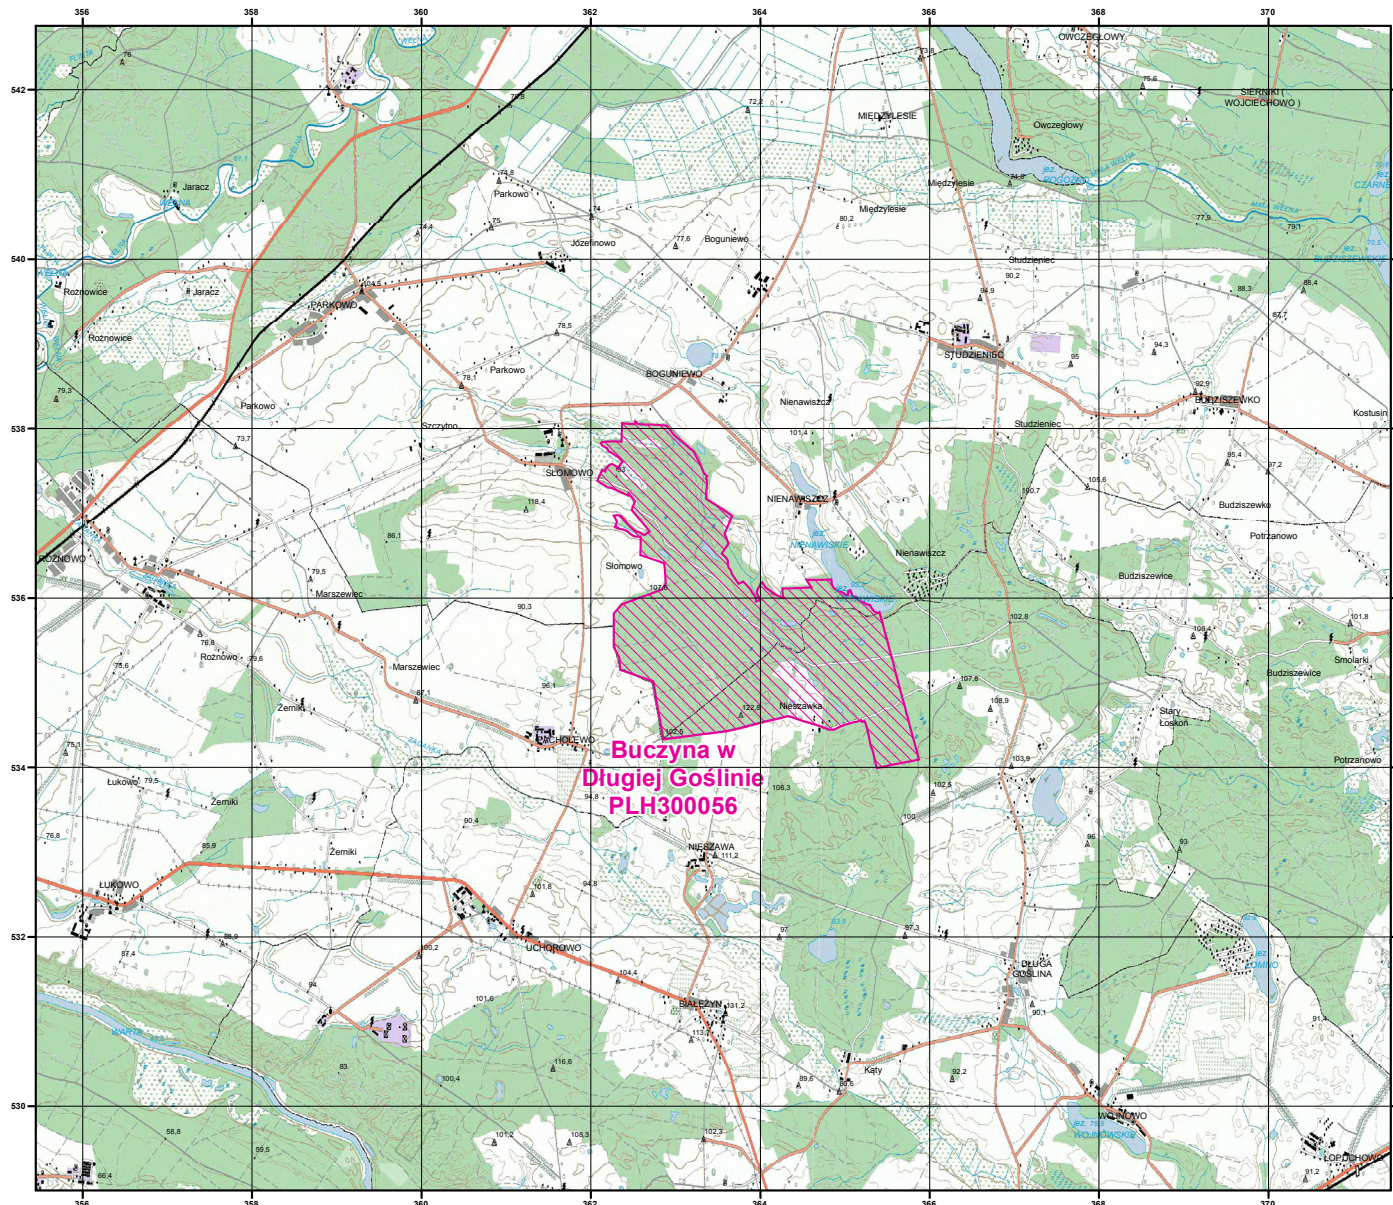

# MAPA SPECJALNEGO OBSZARU OCHRONY SIEDLISK BUCZYNA W DŁUGIEJ GOŚLINIE (PLH300056)

MAPA  
SPECJALNEGO  
OBSZARU  
OCHRONY SIEDLISK  
BUCZYNA W DŁUGIEJ  
GOŚLINIE

PLH300056  
arkusz 1/1

0 0.5 1 2 3 km

 specjalny obszar  
ochrony siedlisk

Układ współrzędnych płaskich prostokątnych: PL-1992

  GENERALNA  
DYREKCJA  
OCHRONY  
ŚRODOWISKA