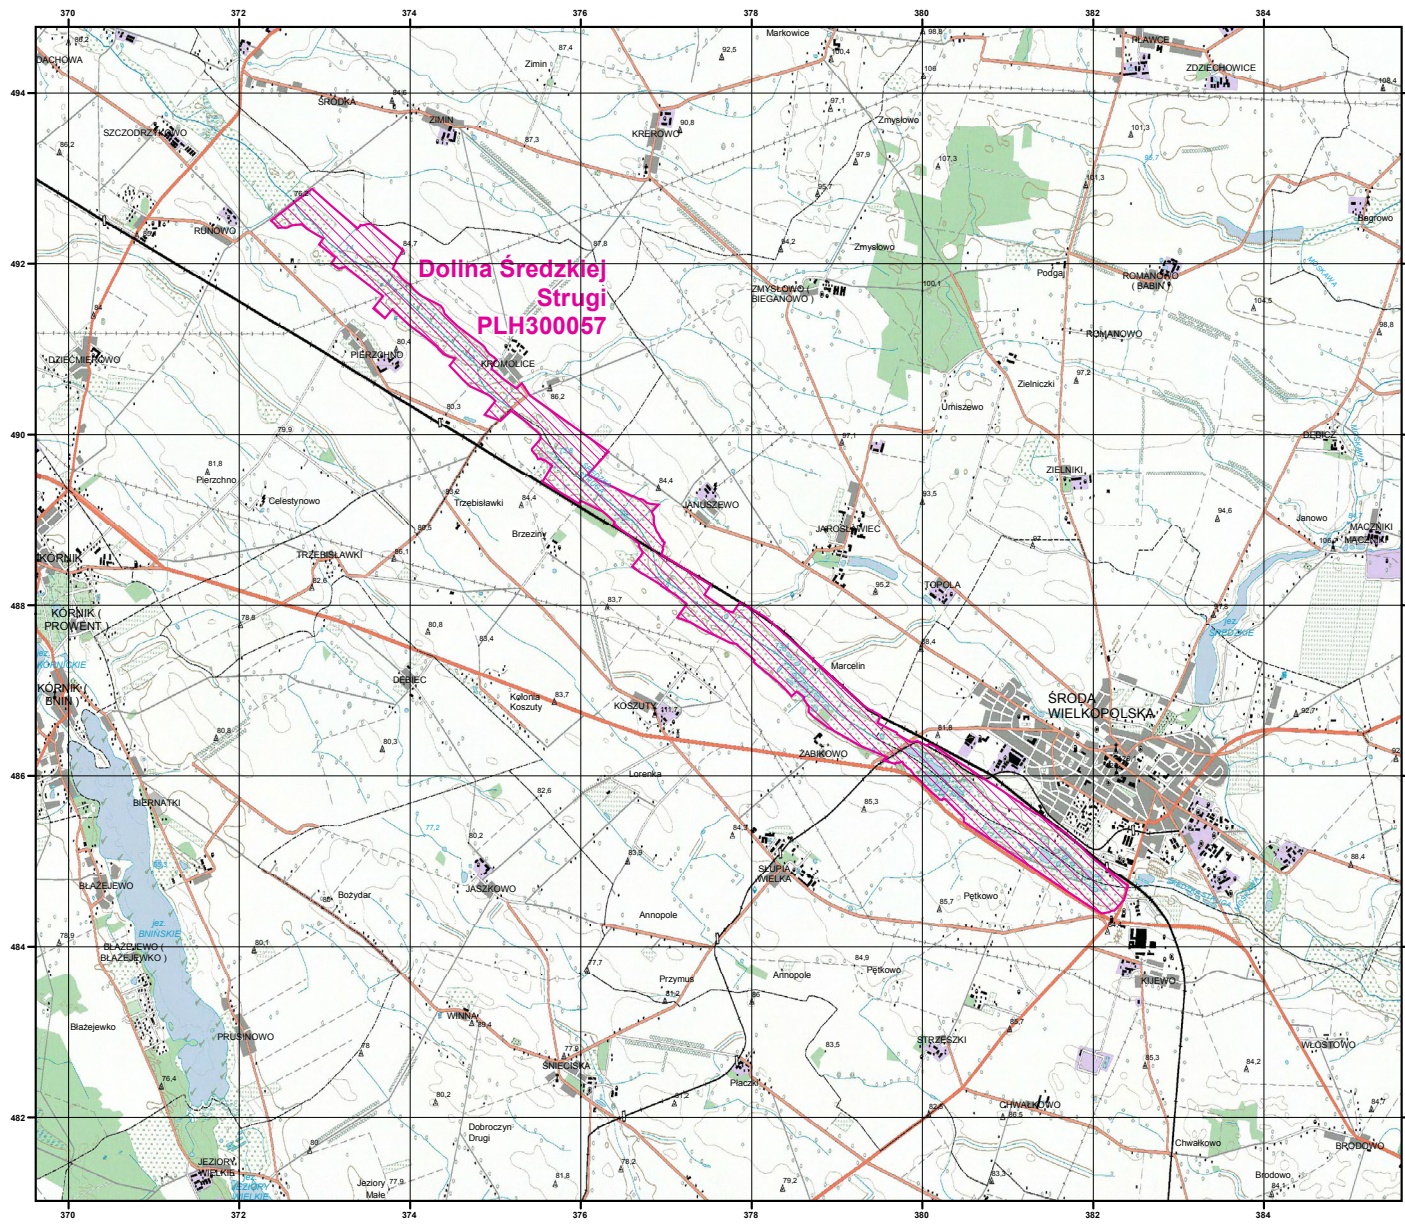

MAPA SPECJALNEGO OBSZARU OCHRONY SIEDLISK DOLINA ŚREDZKIEJ STRUGI (PLH300057)

MAPA SPECJALNEGO OBSZARU OCHRONY SIEDLISK DOLINA ŚREDZKIEJ STRUGI

PLH300057
arkusz 1/1

 specjalny obszar
ochrony siedlisk

Układ współrzędnych płaskich prostokątnych: PL-1992