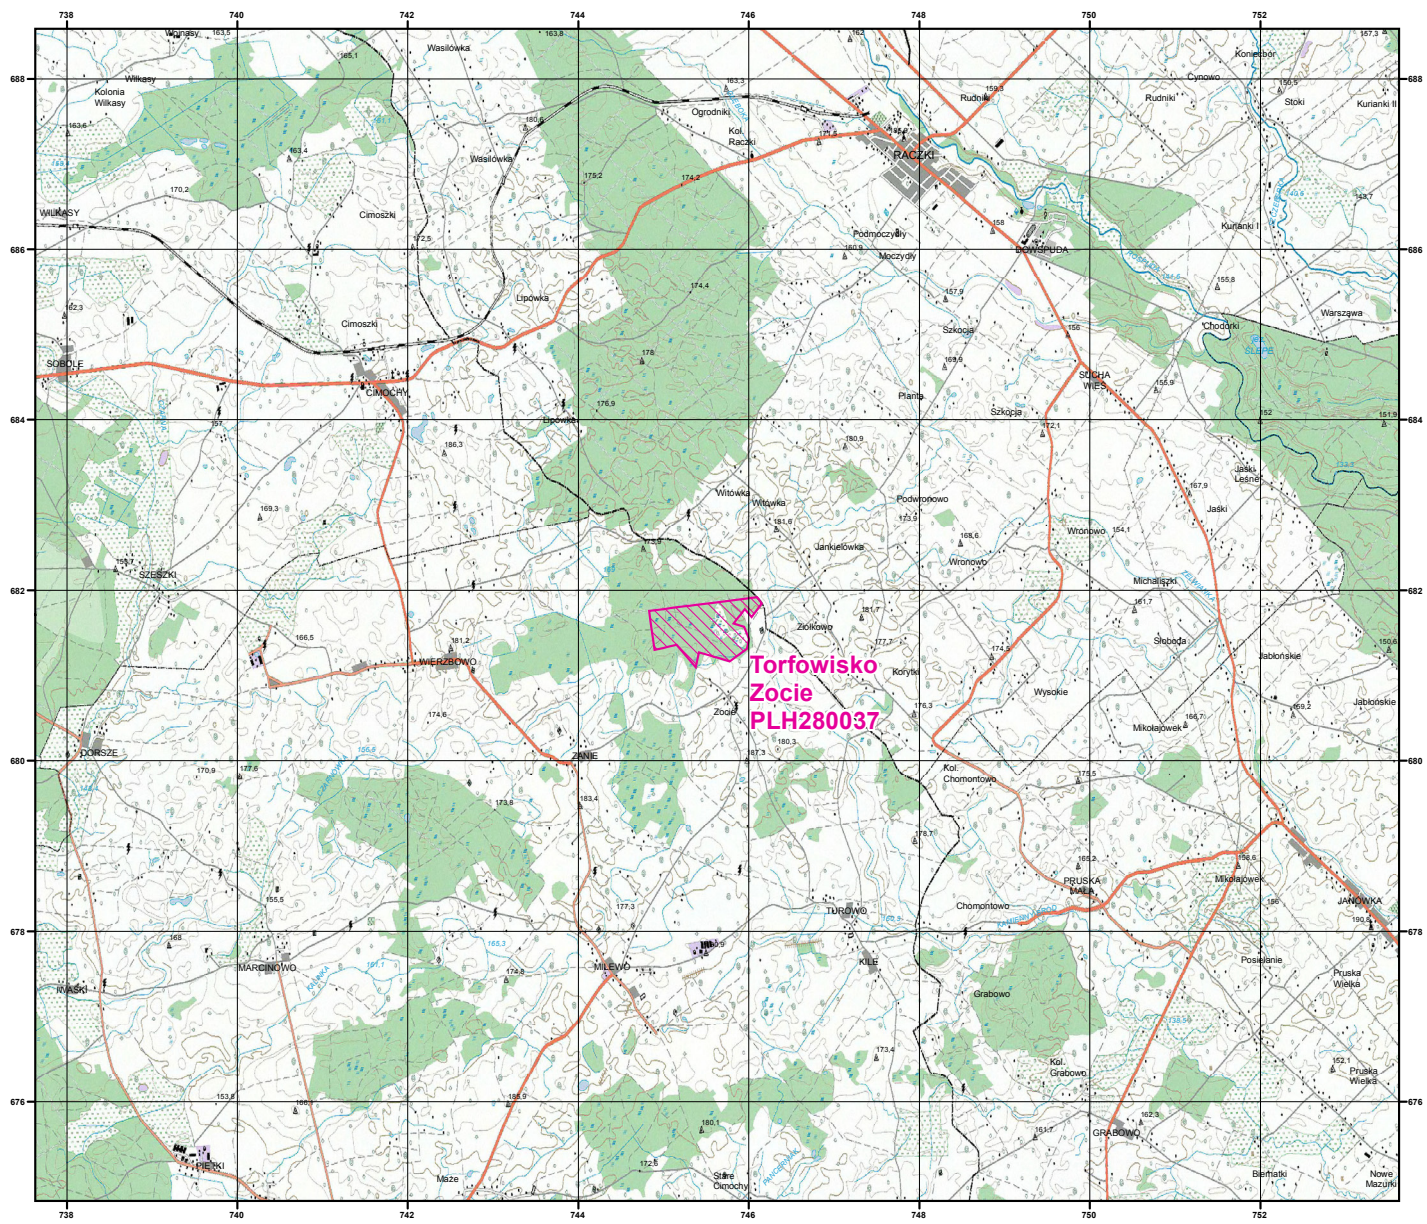

# MAPA SPECJALNEGO OBSZARU OCHRONY SIEDLISK TORFOWISKO ZOCIE (PLH280037)

## MAPA SPECJALNEGO OBSZARU OCHRONY SIEDLISK TORFOWISKO ZOCIE

PLH280037  
arkusz 1/1

 specjalny obszar  
ochrony siedlisk

Układ współrzędnych płaskich prostokątnych: PL-1992