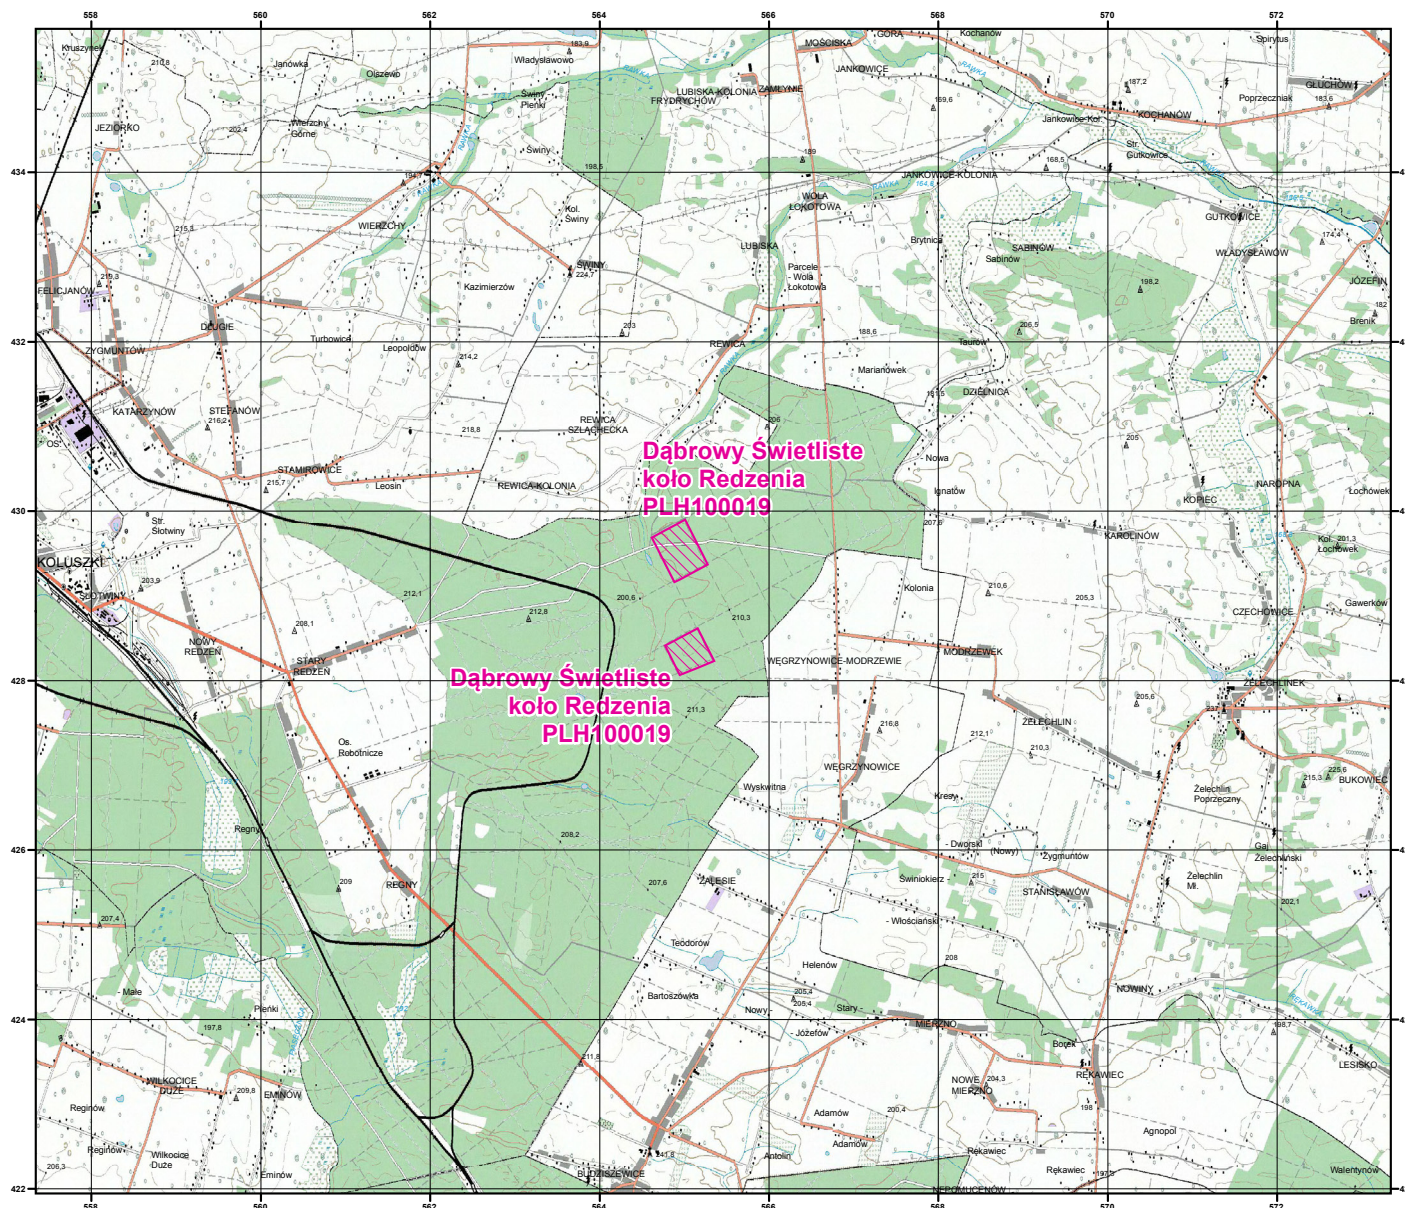

MAPA SPECJALNEGO OBSZARU OCHRONY SIEDLISK DĄBROWY ŚWIETLISTE KOŁO REDZENIA (PLH100019)

MAPA
SPECJALNEGO
OBSZARU
OCHRONY SIEDLISK
DĄBROWY ŚWIETLISTE
KOŁO REDZENIA

PLH100019
arkusz 1/1

specjalny obszar
ochrony siedlisk

Układ współrzędnych płaskich prostokątnych: PL-1992

GENERALNA
DYREKCJA
OCHRONY
ŚRODOWISKA