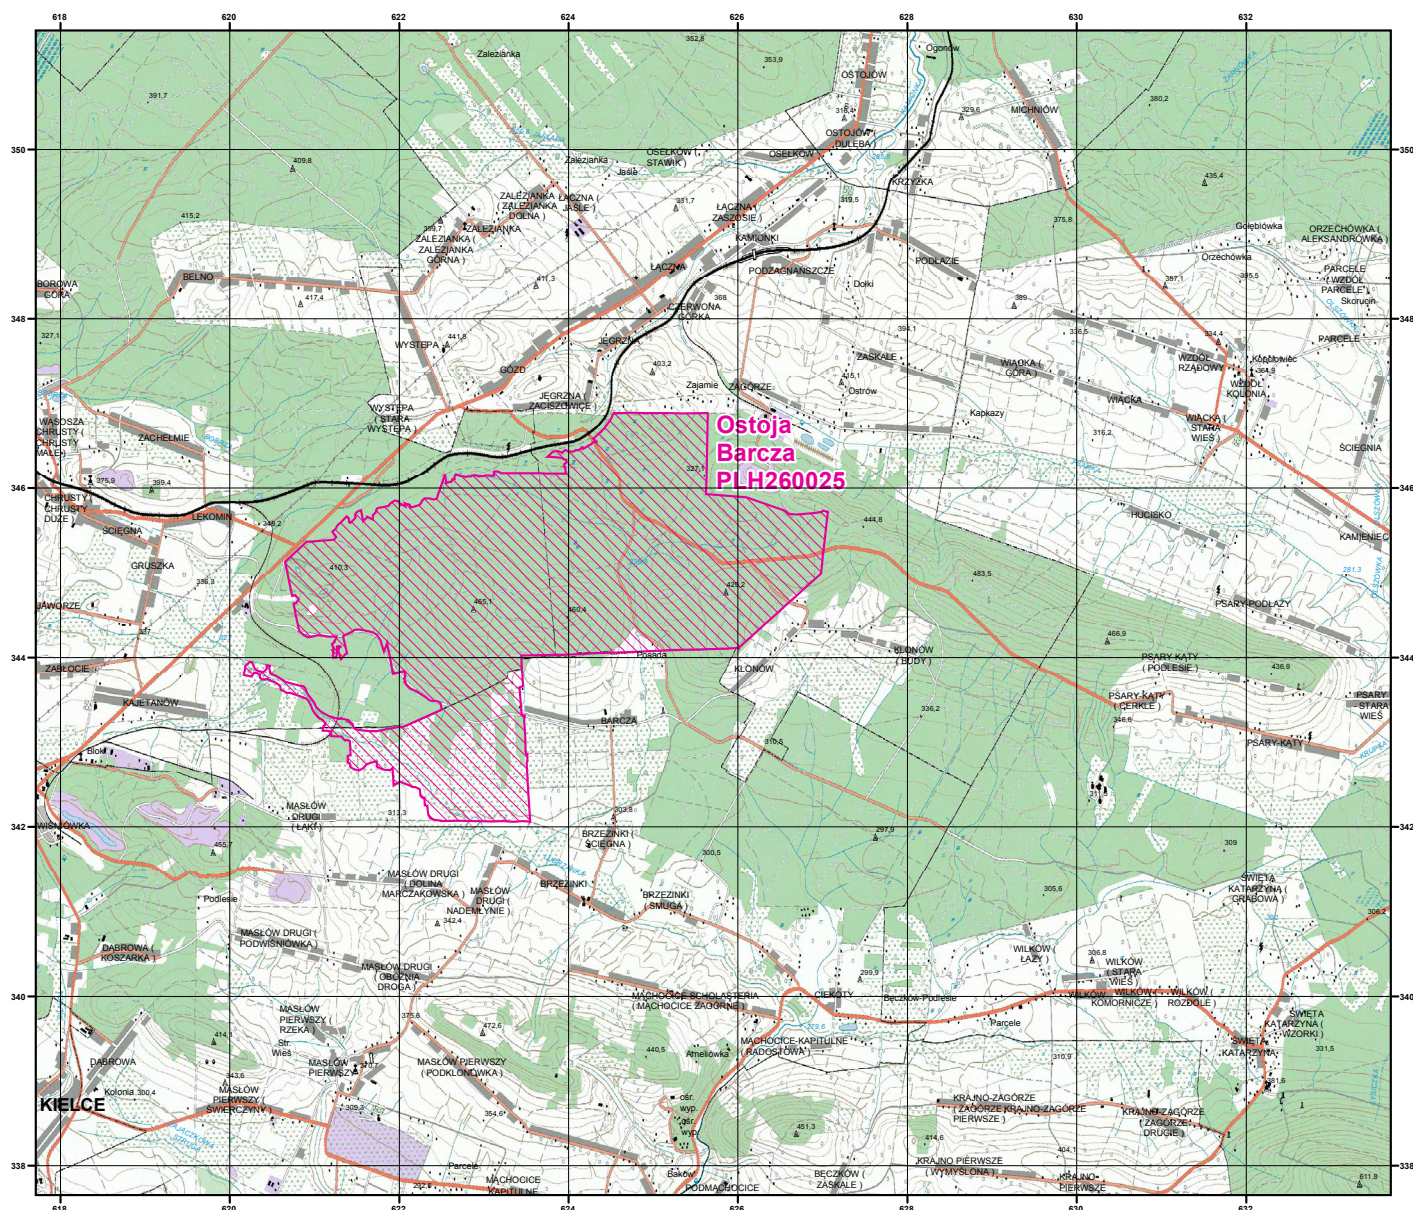

MAPA SPECJALNEGO OBSZARU OCHRONY SIEDLISK OSTOJA BARCZA (PLH260025)

MAPA
SPECJALNEGO
OBSZARU
OCHRONY SIEDLISK

OSTOJA BARCZA

PLH260025

arkusz 1/1

specjalny obszar
ochrony siedlisk

Układ współrzędnych płaskich prostokątnych: PL-1992