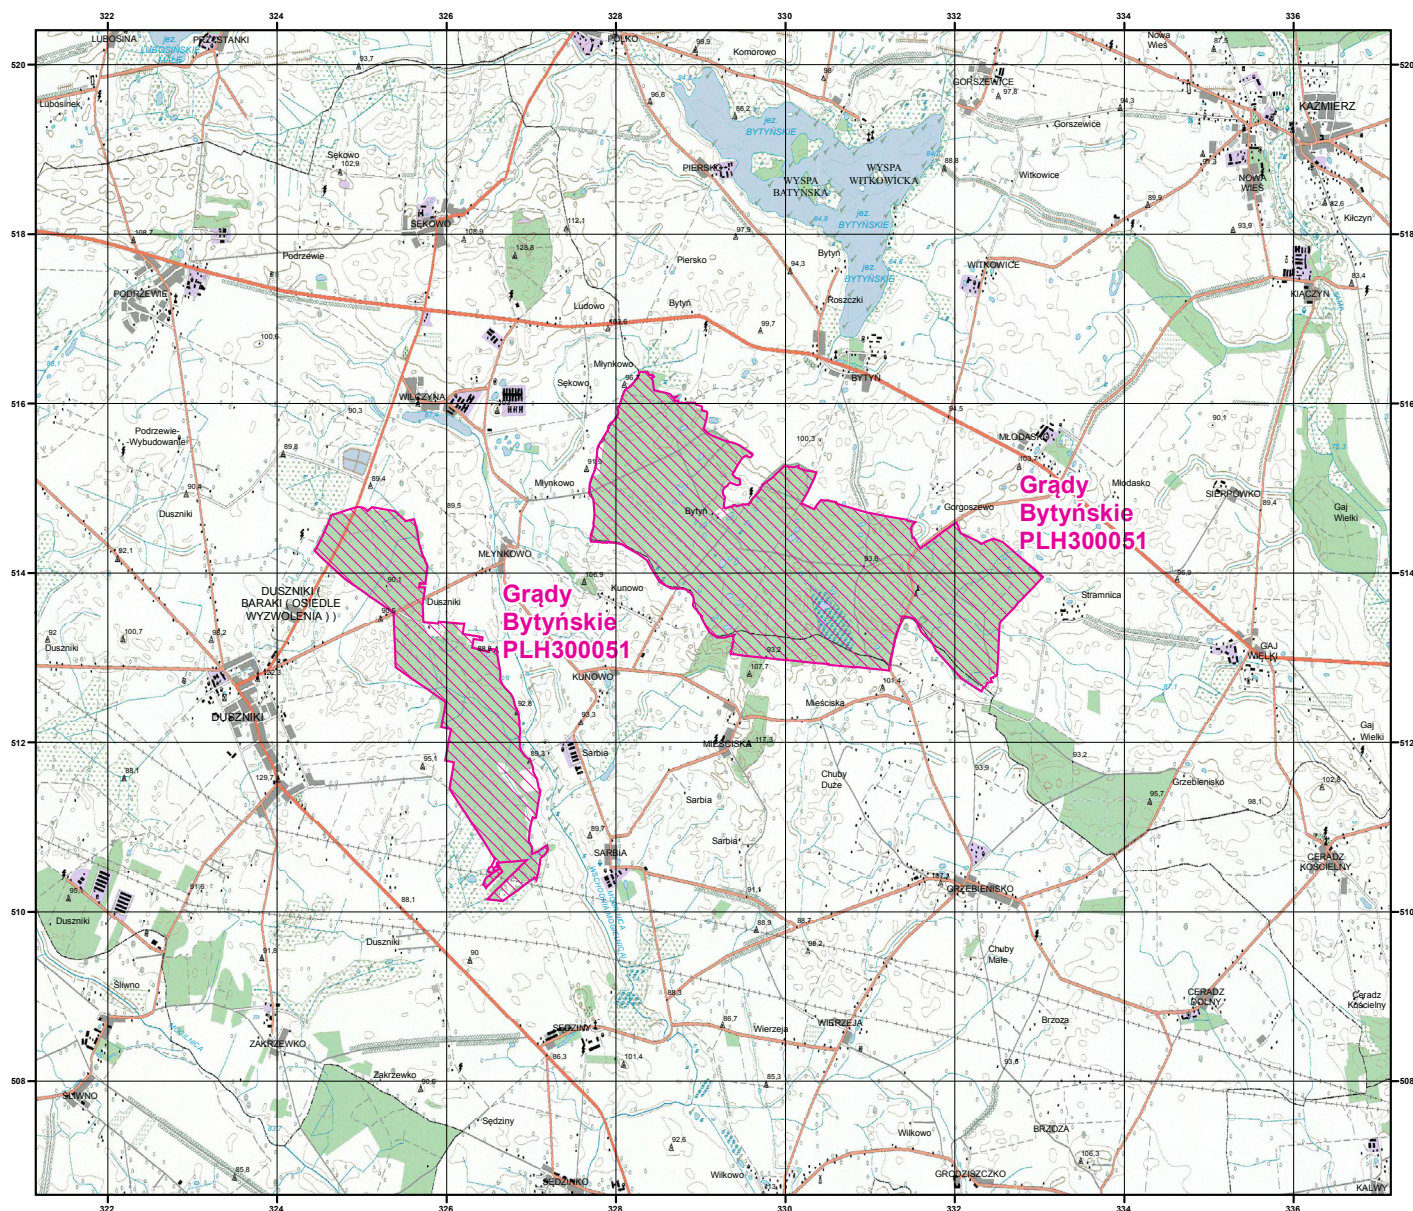

MAPA SPECJALNEGO OBSZARU OCHRONY SIEDLISK GRĄDY BYTYŃSKIE (PLH300051)

MAPA SPECJALNEGO OBSZARU OCHRONY SIEDLISK GRĄDY BYTYŃSKIE

PLH300051

arkusz 1/1

 specjalny obszar
ochrony siedlisk

Układ współrzędnych płaskich prostokątnych: PL-1992