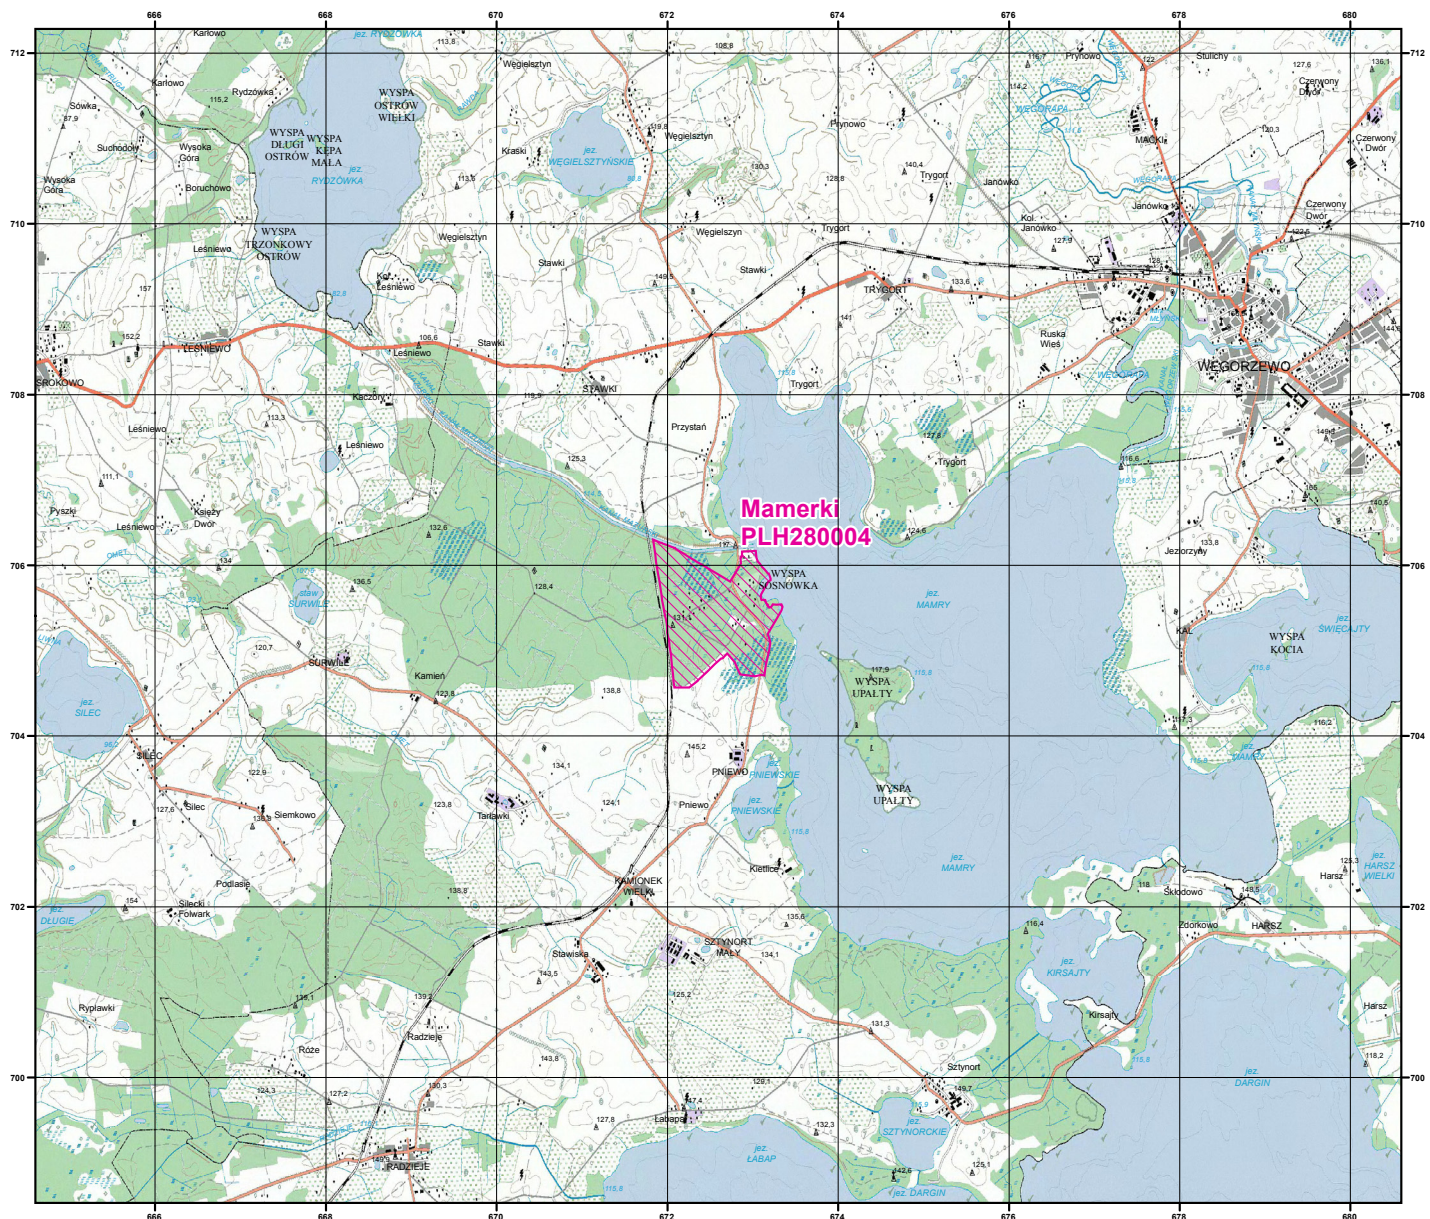

MAPA SPECJALNEGO OBSZARU OCHRONY SIEDLISK MAMERKI (PLH280004)

MAPA
SPECJALNEGO
OBSZARU
OCHRONY SIEDLISK

MAMERKI

PLH280004

arkusz 1/1

 specjalny obszar
ochrony siedlisk

Układ współrzędnych płaskich prostokątnych: PL-1992