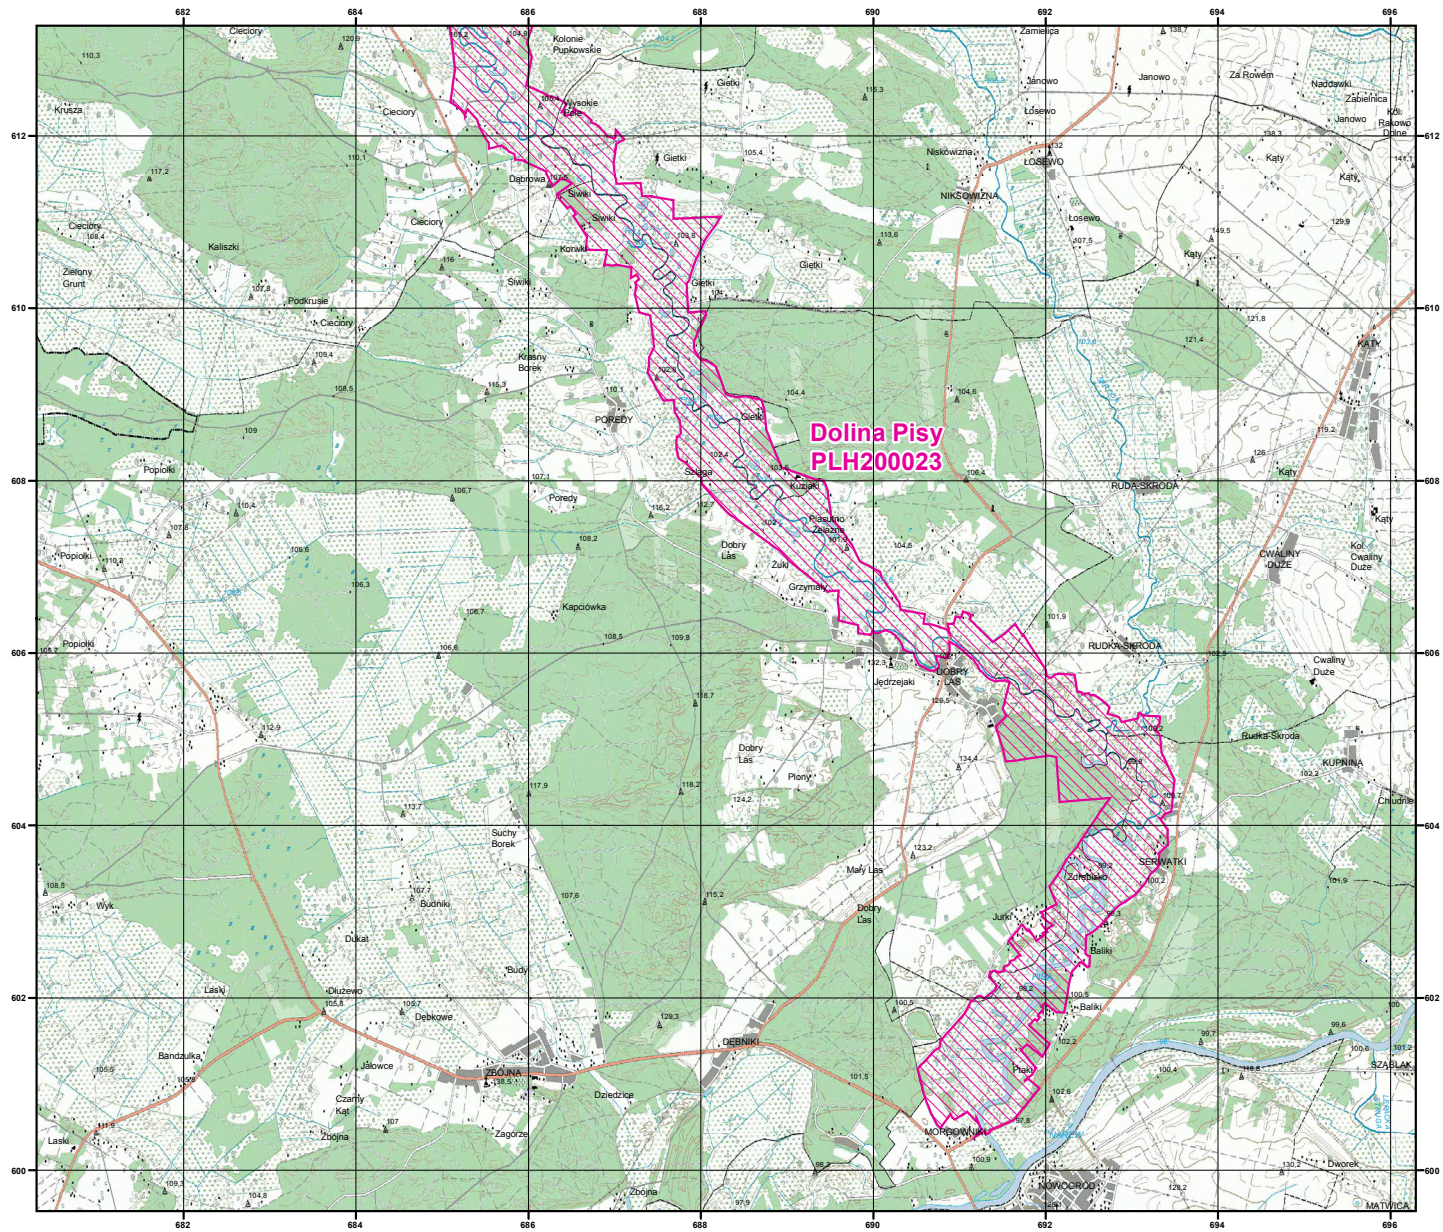

MAPA SPECJALNEGO OBSZARU OCHRONY SIEDLISK DOLINA PISY (PLH200023)

MAPA SPECJALNEGO OBSZARU OCHRONY SIEDLISK

DOLINA PISY

PLH200023

arkusz 1/2

 specjalny obszar
ochrony siedlisk

Układ współrzędnych płaskich prostokątnych: PL-1992

MAPA
SPECJALNEGO
OBSZARU
OCHRONY SIEDLISK

DOLINA PISY

PLH200023

arkusz 2/2

 specjalny obszar
ochrony siedlisk

Układ współrzędnych płaskich prostokątnych: PL-1992