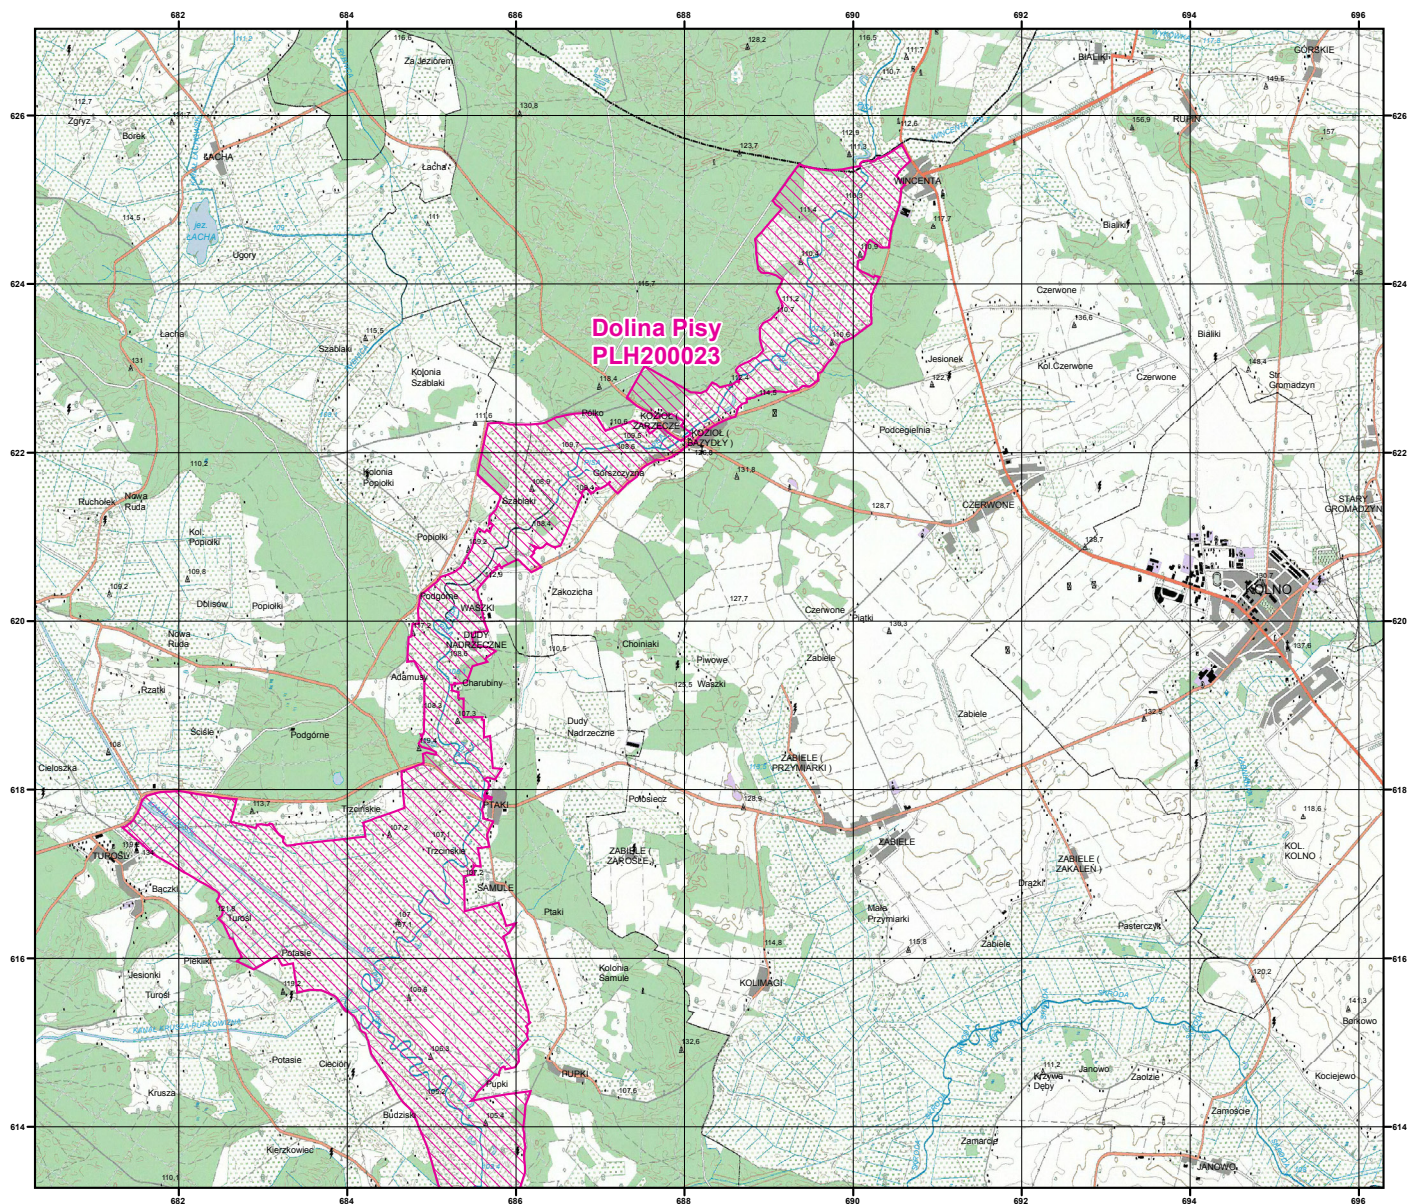

MAPA SPECJALNEGO OBSZARU OCHRONY SIEDLISK DOLINA PISY (PLH200023)

MAPA SPECJALNEGO OBSZARU OCHRONY SIEDLISK

DOLINA PISY

PLH200023

arkusz 1/2