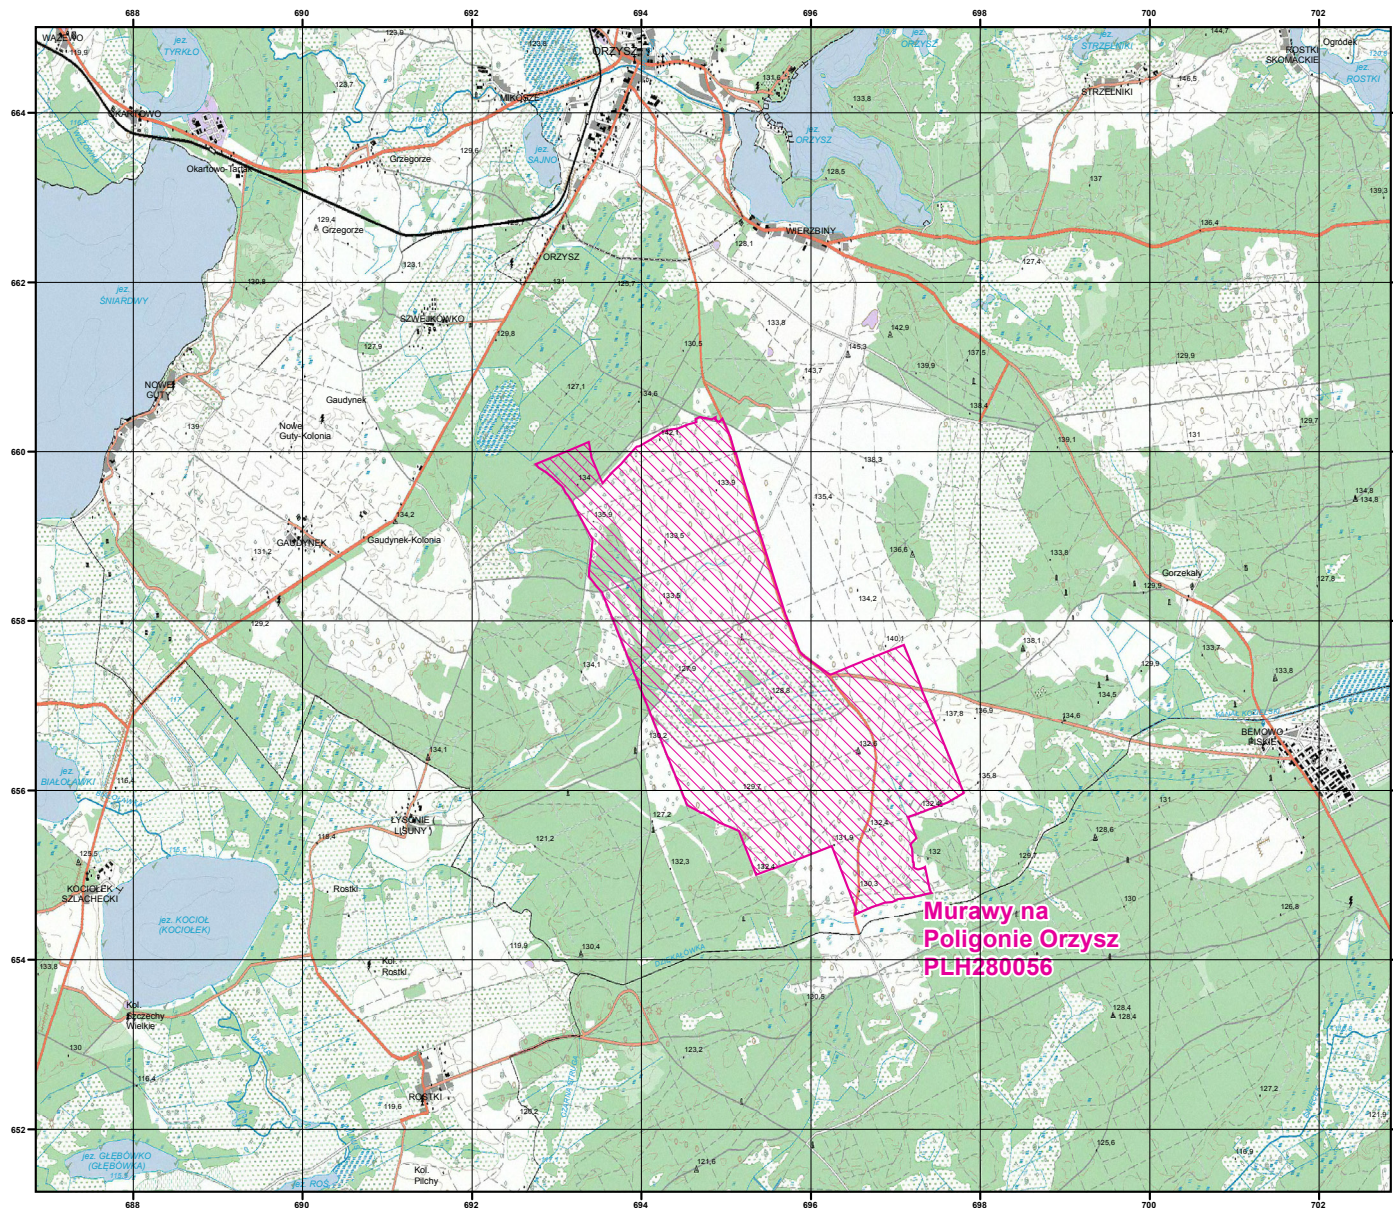

MAPA SPECJALNEGO OBSZARU OCHRONY SIEDLISK MURAWY NA POLIGONIE ORZYSZ (PLH280056)

MAPA
SPECJALNEGO
OBSZARU
OCHRONY SIEDLISK
MURAWY NA POLIGONIE
ORZYSZ

PLH280056
arkusz 1/1

specjalny obszar
ochrony siedlisk